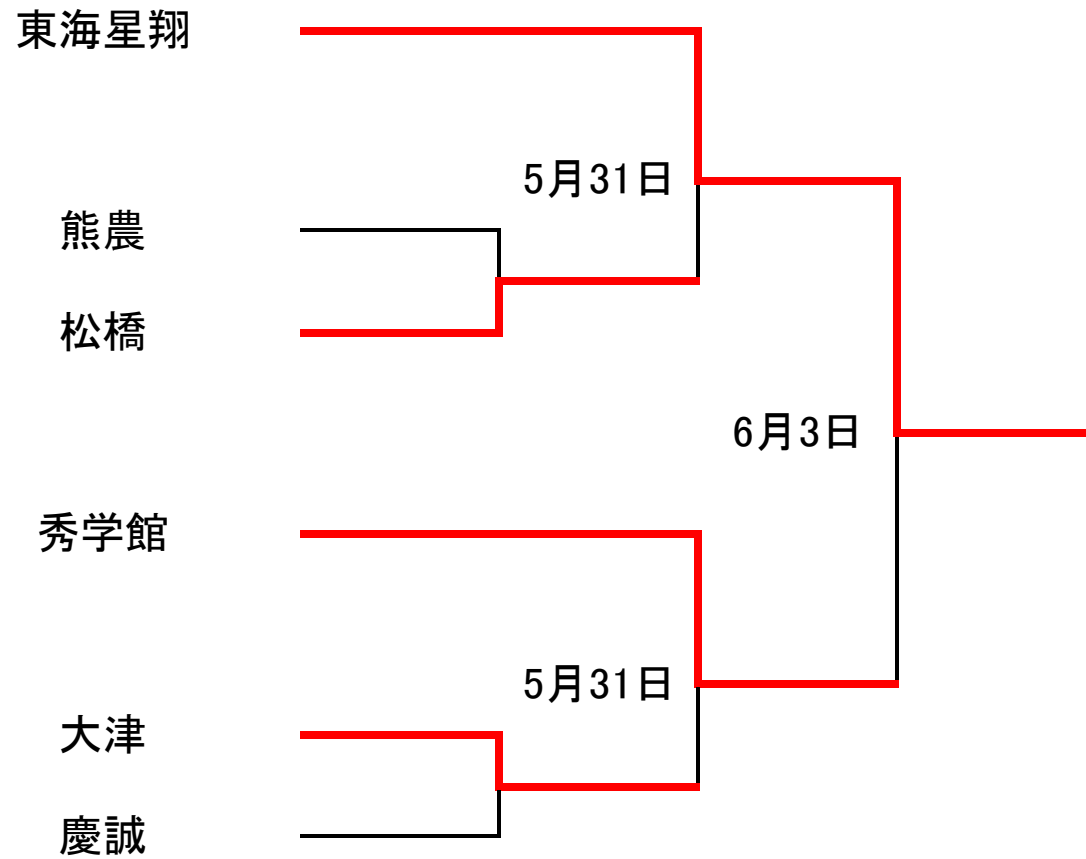

H26 高校総体サッカー競技 女子 トーナメント

6月3日(火) 決勝

会場(責任者)	水前寺競技場 (新生 恒治)						
試合No.	対 戦 予 ー ム						
①10:00~ 女子	秀岳館	1	0	—	0	1	東海星翔
			1	—	1		
		EX	0	—	0		
			0	—	0		
	PK	1	—	4			
②13:00~ 男子	大津	2	1	—	0	0	ルーテル
			1	—	0		

5月31日(土) 3回戦・女子準決勝(東海星翔・秀岳館3試合目)

	東海星翔 (吉岡 宏樹)					
試合No.	対戦チーム					
①10:00~	大津	6	5 1	-	0 0	八代
②12:00~	東海星翔	4	2 2	-	0 0	専玉
②14:00~女子	東海星翔	17	7 10	-	0 0	松橋
	熊本県民運動公園スポーツ広場 (厚 晴仁)					
試合No.	対戦チーム					
①10:00~	学付	3	1 2	-	0 0	熊工
②12:00~	熊農	6	2 4	-	0 0	荒尾
	山鹿カルチャー (重本 浩光)					
試合No.	対戦チーム					
①10:00~	開新	0	0 0	-	1 2	ルーテル
②12:00~	必由館	1	1 0	-	0 4	鹿本
会場(責任者)	秀岳館 (段原 一詞)					
試合No.	対戦チーム					
①10:00~	秀岳館	2	0 1	-	1 0	鎮西
		EX	1 0	-	0 0	
②12:00~	済々覺	0	0 0	-	3 1	東稜
③14:00~女子	秀岳館	8	2 6	-	0 0	大津