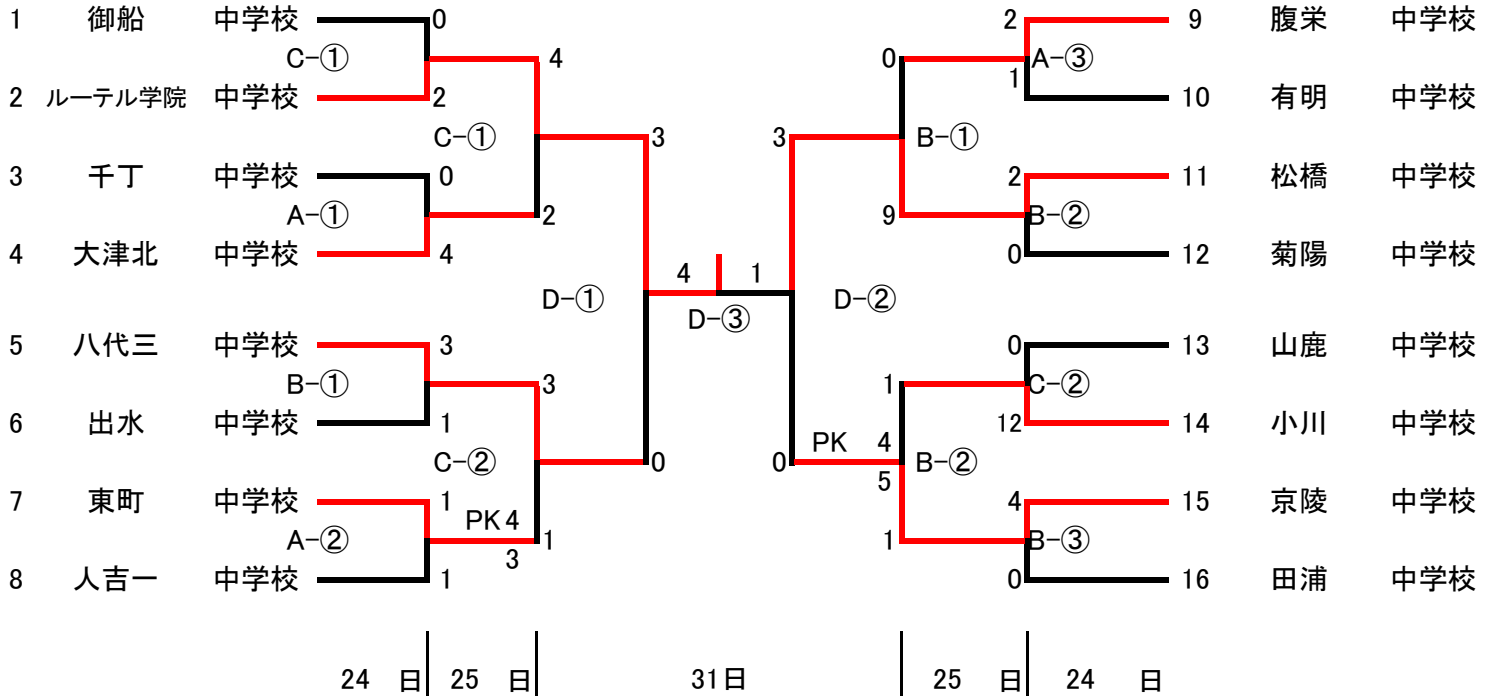

平成26年度 第43回熊本県教員蹴友会会長旗争奪熊本県中学校新人サッカー大会 組み合わせ表

1. 会場 A:鏡中学校(鏡中)・B:鏡町民G(鏡町)・C:宇城市民G(旧小川町稲川)・D:観音山G芝(小川町)

2. 試合時間およびキックオフ時刻

- 1月24日(土) ①10:30~ ②12:00~ ③13:30~
- 1月25日(日) ①10:00~ ②11:30~
- 1月31日(土) ①10:00~ ②11:30~ ③14:10~