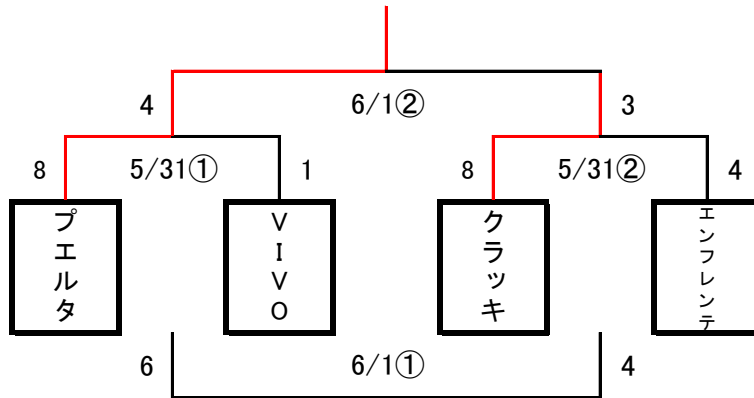

2014年度 第29回熊本県クラブユースサッカー(U-15)選手権大会 予選トーナメント

日程・・・5月31日(土)旭志グラウンド、6月1日(日)岩崎グラウンド

決勝トーナメント

6月7日(土)	6月8日(日)	6月14日(土)	6月15日(日)	6月14日(土)	6月8日(日)	6月7日(土)	
シャルム アカデミー ①10:00	8					6	太陽玉名 アカデミー ③13:20
フォルテ	0	2		3	0		エスパシオ
エスペランサ 後藤G ①10:00	0	4	優勝 コンクエスタ	1	2	2	ビアンカス 後藤G ③13:20
コンクエスタ	7	7	決勝 ②11:10 秀岳館G	2	1	1	YMCA
荒尾F.C アカデミー ②11:40	2		3位決定戦 ①9:30 秀岳館G	4	4	3	ヴィラノーバ アカデミー ④15:00
太陽熊本	0	0	準優勝: 太陽玉名 3位: FCK熊本 4位: アルバランシア	1	4	4	八代F アカデミー ②16:40
アマソウル 後藤G ②11:40	3	4	4位までが九州大会 出場権を獲得	4	1	1	プエルタ 後藤G ④15:00
アルバランシア	3				7	7	FCK熊本
	シャルム	8	シャルム、八代F 九州デベロップカップ 出場権獲得	0	4	4	
	アイシンG ①10:00	0		6	6	6	
	荒尾F.C