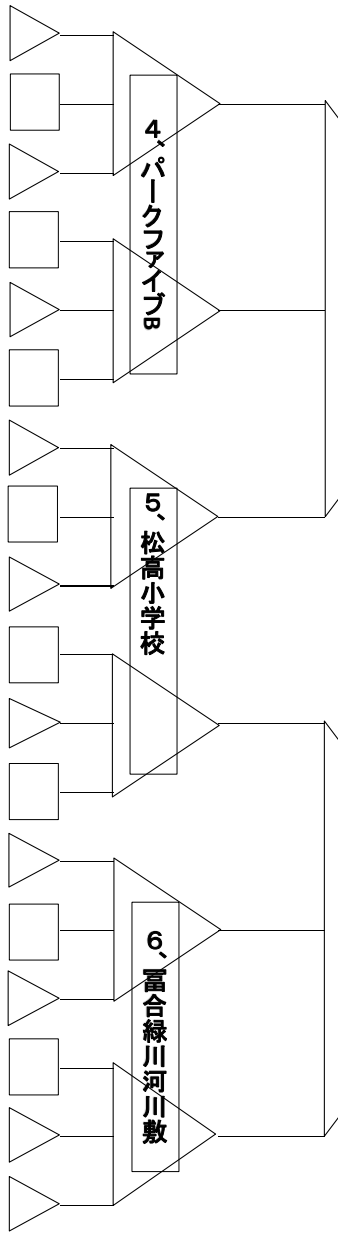

第40回 熊日学童オリンピックサッカー大会組み合わせ表
(フレンドリーシップ)

リーグ戦の見方

□パートは、2試合目と4試合目に勝ったチームが6試合目、2試合目と4試合目に負けたチームが7試合目を行う。6試合目で勝ったチームが2日目に勝ち上がりとする。

□パートの場合

試合順	試合時間	審判割
1	9:00 ~ 10:00	4と6から1人ずつ
2	10:00 ~ 11:00	1と2
3	11:00 ~ 12:00	4と5
4	12:00 ~ 13:00	1と3
5	13:00 ~ 14:00	6と7
6	14:00 ~ 15:00	2と3
7	15:00 ~ 16:00	5と7

試合日程
 ※10月19日(日)・10月25日(土)・10月26日(日)はリーグ戦
 (開始時刻が会場毎に違う場合がある)

- ① 9:00~
- ② 10:00~
- ③ 11:00~
- ④ 12:00~
- ⑤ 13:00~
- ⑥ 14:00~
- ⑦ 15:00~

* 予備日がないため、必ず日程を終了する。試合終了後、すぐ次の試合を開始する。

11月1(土)
 会場:パークドーム
 準決勝1試合目 ①10:00~
 準決勝2試合目 ②11:00~
 決勝 13:00~

審判について

1. 審判服を着用する、ワッペンをつける、審判証(カード)を本部席に提示する。
2. 審判担当
 1日目、2日目、3日目 帯同審判
 4日目 主審、副審、第4審とも協会から

※第1試合目は、6試合目から1名ずつ、第2試合目からは、後審。但し、ロバートがある場合は、フレンドリーに記録している審判割りに準じる。

《チャンピオンシップの順位決定》

- ・リーグ戦の順位は、勝ち点制とする。勝ち4 PK勝2 PK負1 負け0
- ・勝ち点が同じ場合は、当該チームの戦績→得失点→総得点