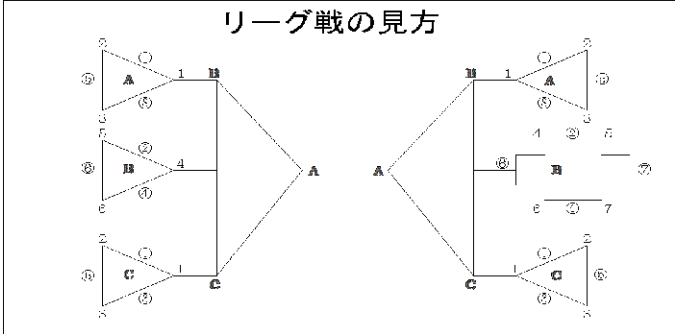

試合日程
 ※10月19日(日)・10月25日(土)・10月26日(日)はリーグ戦
 (開始時刻が会場毎に違う場合がある)

- ① 9:00~
- ② 10:00~
- ③ 11:00~
- ④ 12:00~
- ⑤ 13:00~
- ⑥ 14:00~
- ⑦ 15:00~

* 予備日がないため、必ず日程を終了する。試合終了後、すぐ次の試合を開始する。

11月1(土)
 会場:パークドーム
 準決勝1試合目 ①10:00~
 準決勝2試合目 ②11:00~
 決勝 13:00~

審判について

1. 審判服を着用する、ワッペンをつける、審判証(カード)を本部席に提示する。
2. 審判担当
 1日目、2日目、3日目 帯同審判
 4日目 主審、副審、第4審とも協会から

※第1試合目は、6試合目から1名ずつ、第2試合目からは、後審。但し、ロバートがある場合は、フレンドリーに記録している審判割りに準じる。

《チャンピオンシップの順位決定》

- ・リーグ戦の順位は、勝ち点制とする。勝ち4 PK勝2 PK負1 負け0
- ・勝ち点が同じ場合は、当該チームの戦績→得失点→総得点