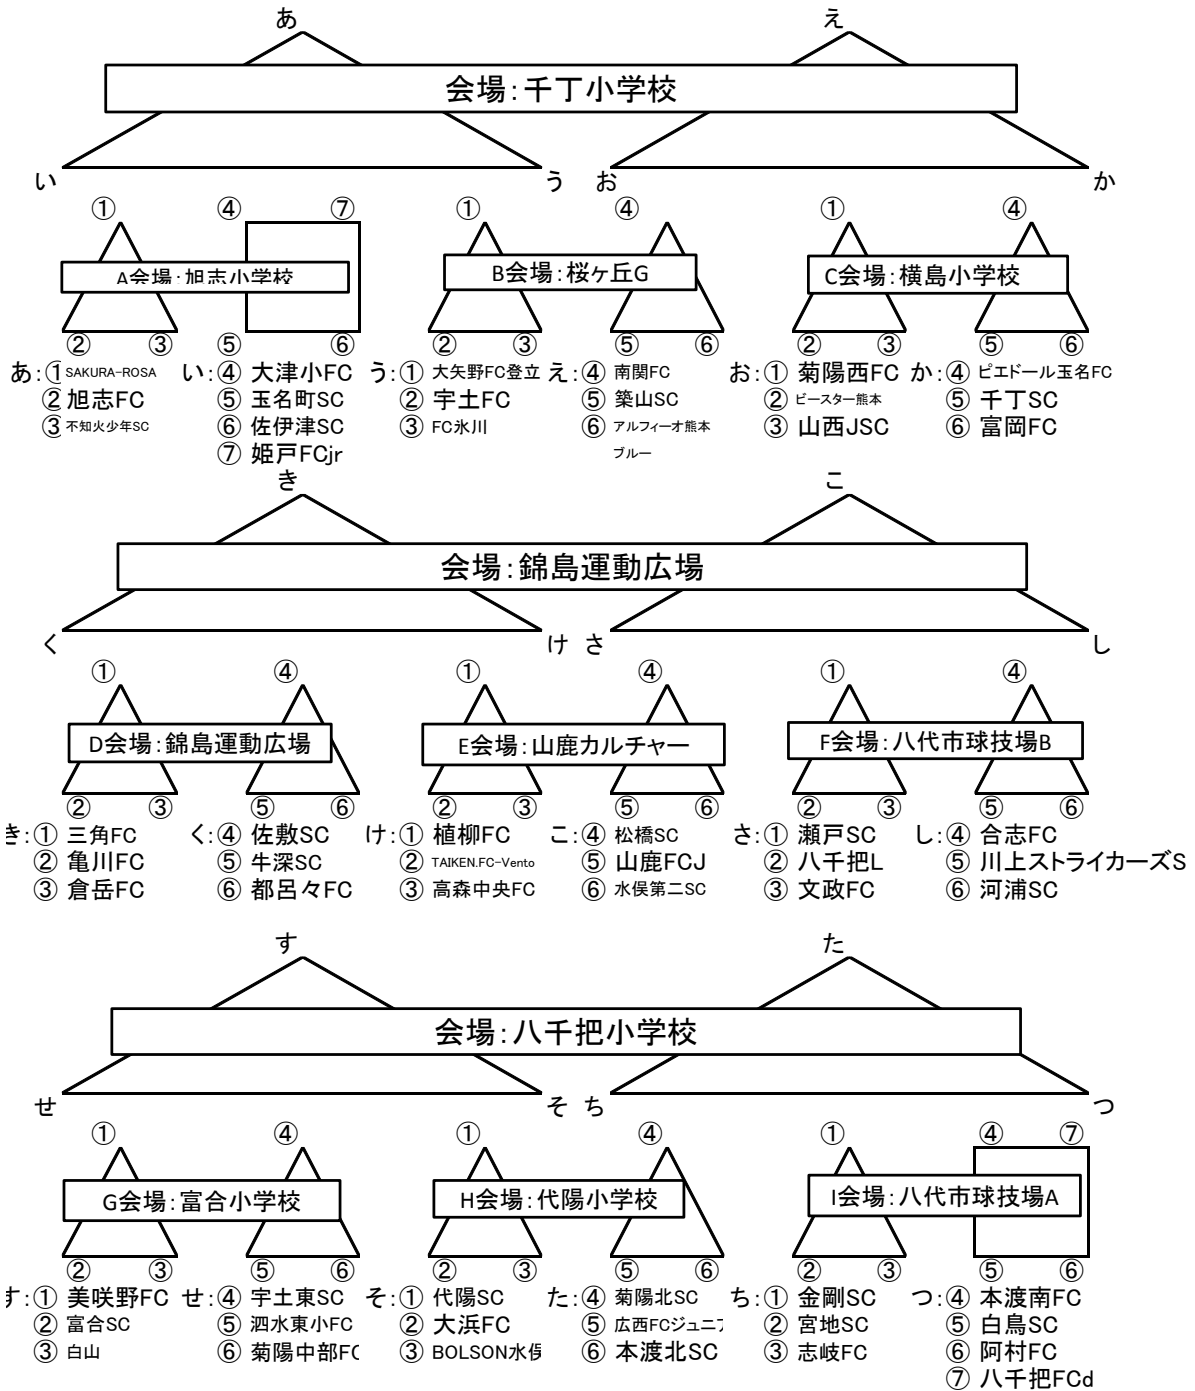

第40回 熊日学童オリンピックサッカー大会組み合わせ表
(フレンドリーシップ)

リーグ戦の見方

□パートは、2試合目と4試合目に勝ったチームが6試合目、2試合目と4試合目に負けたチームが7試合目を行う。6試合目で勝ったチームが2日目に勝ち上がりとする。

□パートの場合

試合順	試合時間	審判割
1	9:00 ~ 10:00	4と6から1人ずつ
2	10:00 ~ 11:00	1と2
3	11:00 ~ 12:00	4と5
4	12:00 ~ 13:00	1と3
5	13:00 ~ 14:00	6と7
6	14:00 ~ 15:00	2と3
7	15:00 ~ 16:00	5と7

試合日程
 ※10月19日(日)・10月25日(土)・10月26日(日)はリーグ戦
 (開始時刻が会場毎に違う場合がある)

- ① 9:00~
- ② 10:00~
- ③ 11:00~
- ④ 12:00~
- ⑤ 13:00~
- ⑥ 14:00~
- ⑦ 15:00~

* 予備日がないため、必ず日程を終了する。試合終了後、すぐ次の試合を開始する。

11月1(土)
 会場:パークドーム
 準決勝1試合目 ①10:00~
 準決勝2試合目 ②11:00~
 決勝 13:00~

審判について

1. 審判服を着用する、ワッペンをつける、審判証(カード)を本部席に提示する。
2. 審判担当
 1日目、2日目、3日目 帯同審判
 4日目 主審、副審、第4審とも協会から

※第1試合目は、6試合目から1名ずつ、第2試合目からは、後審。但し、ロバートがある場合は、フレンドリーに記録している審判割りに準じる。

《チャンピオンシップの順位決定》

- ・リーグ戦の順位は、勝ち点制とする。勝ち4 PK勝2 PK負1 負け0
- ・勝ち点が同じ場合は、当該チームの戦績→得失点→総得点