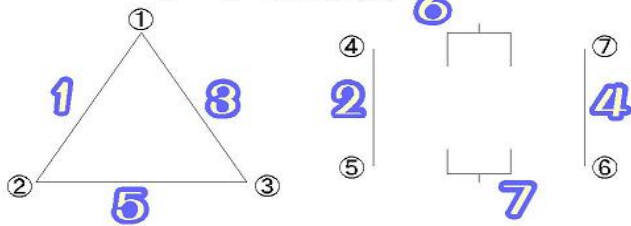

第40回 熊日学童オリンピックサッカー大会組み合わせ表
(フレンドリーシップ)

リーグ戦の見方

□パートは、2試合目と4試合目に勝ったチームが6試合目、2試合目と4試合目に負けたチームが7試合目を行う。6試合目で勝ったチームが2日目に勝ち上がりとする。

□パートの場合

試合順	試合時間	審判割
1	9:00 ~ 10:00	4と6から1人ずつ
2	10:00 ~ 11:00	1と2
3	11:00 ~ 12:00	4と5
4	12:00 ~ 13:00	1と3
5	13:00 ~ 14:00	6と7
6	14:00 ~ 15:00	2と3
7	15:00 ~ 16:00	5と7

審判について

1. 審判服を着用する、ワッペンをつける、審判証(カード)を本部席に提示する。
2. 審判担当
 1日目、2日目、3日目 帯同審判
 4日目 主審、副審、第4審とも協会から

※第1試合目は、6試合目から1名ずつ、第2試合目からは、後審。但し、ロバートがある場合は、フレンドリーに記録している審判割りに準じる。

《チャンピオンシップの順位決定》

- ・リーグ戦の順位は、勝ち点制とする。勝ち4 PK勝2 PK負1 負け0
- ・勝ち点が同じ場合は、当該チームの戦績→得失点→総得点