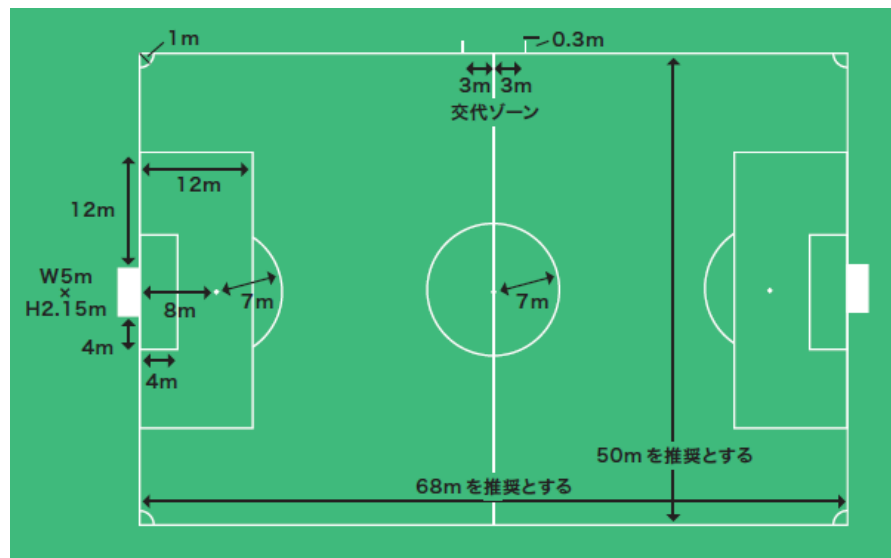

但し、各チーム代表者の了解の基で行う。

<推奨>

大きさ = 68m×50m、ペナルティエリア = 12m、ペナルティマーク = 8m、

ペナルティアークの半径 = 7m、ゴールエリア = 4m、センターサークルの半径 = 7m、

ゴール = 5m×2.15m (少年サッカー用ゴール)

その他 (コーナークから7m以上離れる。スライディング地点から2m以上離れる。)

- 9 参加申込 ① 参加申込書(メンバーエントリー表)の提出により参加確認とする。
- ② 参加申込書の提出は、平成26年6月13日(金曜)までに運営事務局に FAX またはメールで提出(必着)のこと。
- ③ 参加申込書に登録可能な選手は、原則20名までとする
- ④ メンバーの追加・変更については、試合前日までに再提出する事とする。
- 10 参加費 6,000円(1チームにつき)
- ※リーグ途中参加のチームにおいても同金額を徴収。
- 11 表彰 優勝以下2位チームまで表彰する。(通年での成績で表彰)
- 12 組合せ 運営事務局にて決定とする。
- 13 連絡先(運営事務局)