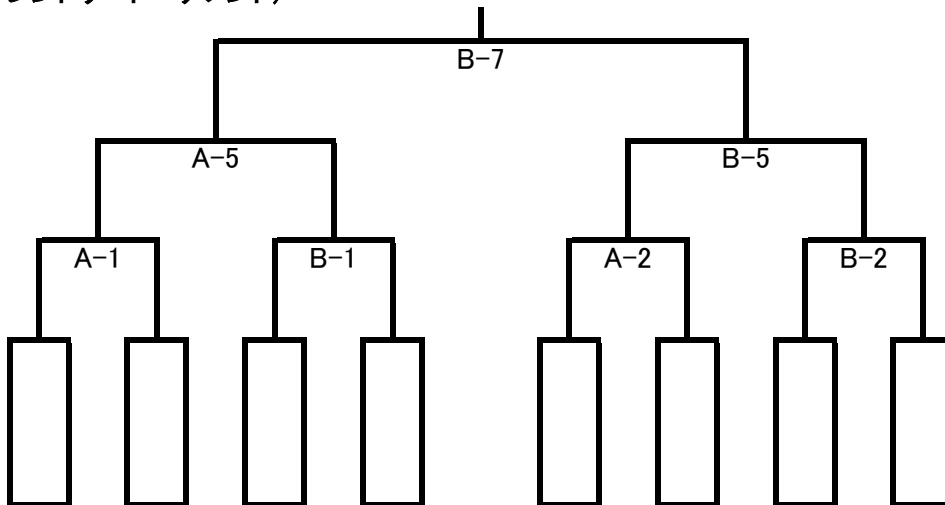

**試合時間** :30分(前後半15分)のランニングタイム。ハーフタイム5分

**競技方式** :各パート上位2チームが決勝トーナメントへ進出する。

その他のチームはフレンドリートーナメント戦とする。

ファールの累積は5

**2日目の組み合わせは、1日目終了後に抽選を行い決定する。**

2014九州ジュニアフットサル大会 presented by super sports xebio

平成26年12月14日  
ウイング松橋メインアリーナ

(上位トーナメント)

(フレンドリートーナメント)

	時間	Aピッチ 試合	Bピッチ 試合	試合時間: 30分ランニングタイム (15-5-15) PK戦  上位決勝:20分プレイングタイム  (10-5-10) PK戦
1	9:00			
2	9:45			
3	10:30			
4	11:15			
5	12:00			
6	12:45			
7	13:30	ランニングタイム→		
8	14:00		←プレイングタイム	
	14:45	表彰式		