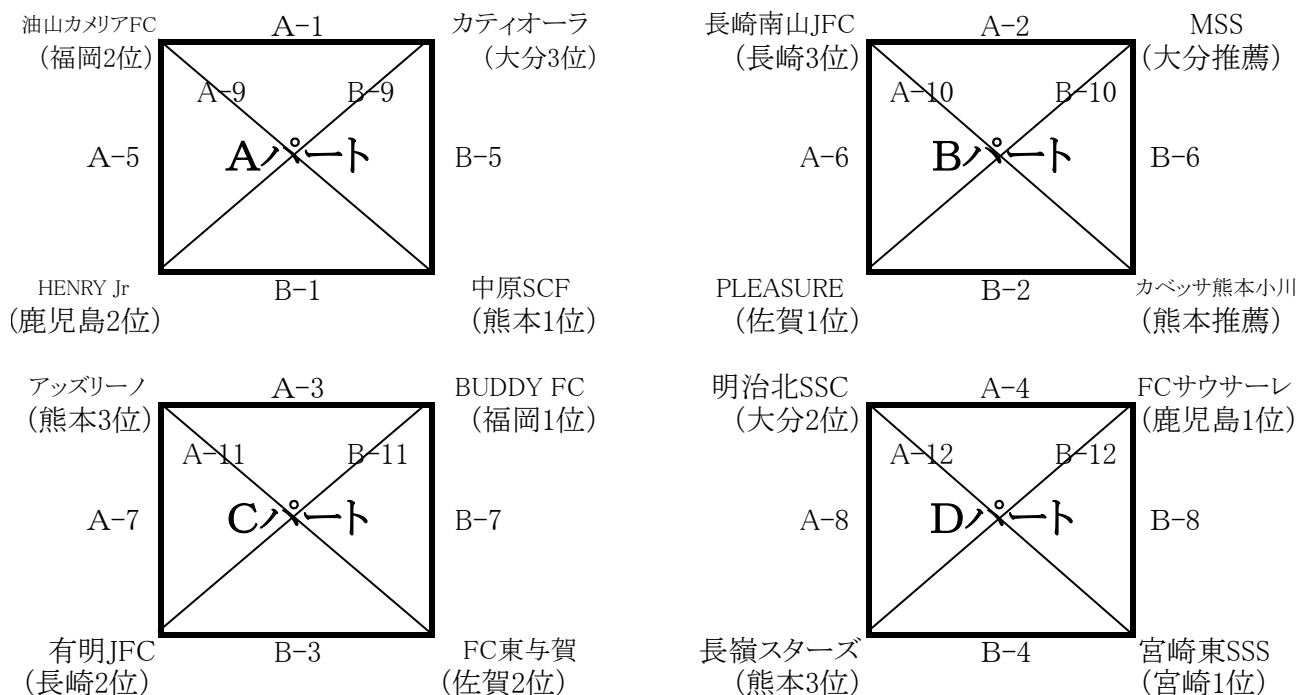

2014九州ジュニアフットサル大会

presented by super sports xebio

平成26年12月13日
ウイングまつばせメインアリーナ

大会第1日予選リーグ組合せ

		Aコート			Bコート		
	時間	試合	主審	副審	試合	主審	副審
	8:45	代表者会議					
	9:30	開会式					
1	10:30	カメラ VS カティオーラ			HENRY VS 中原SCF		
2	11:15	長崎南山 VS MSS			PLEASURE VS カベッサ		
3	12:00	アッズリーノ VS BUDDY			有明JFC VS FC東与賀		
4	12:45	明治北 VS サウサーレ			長嶺 VS 宮崎SSS		
5	13:30	カメラ VS HENRY			カティオーラ VS 中原SCF		
6	14:15	長崎南山 VS PLEASURE			MSS VS カベッサ		
7	15:00	アッズリーノ VS 有明JFC			BUDDY VS FC東与賀		
8	15:45	明治北 VS 長嶺			サウサーレ VS 宮崎SSS		
9	16:30	カメラ VS 中原SCF			HENRY VS カティオーラ		
10	17:15	長崎南山 VS カベッサ			PLEASURE VS MSS		
11	18:00	アッズリーノ VS FC東与賀			有明JFC VS BUDDY		
12	18:45	明治北 VS 宮崎SSS			長嶺 VS サウサーレ		

試合時間 :30分(前後半15分)のランニングタイム。ハーフタイム5分

競技方式 :各パート上位2チームが決勝トーナメントへ進出する。

その他のチームはフレンドリートーナメント戦とする。

ファールの累積は5

2日目の組み合わせは、1日目終了後に抽選を行い決定する。