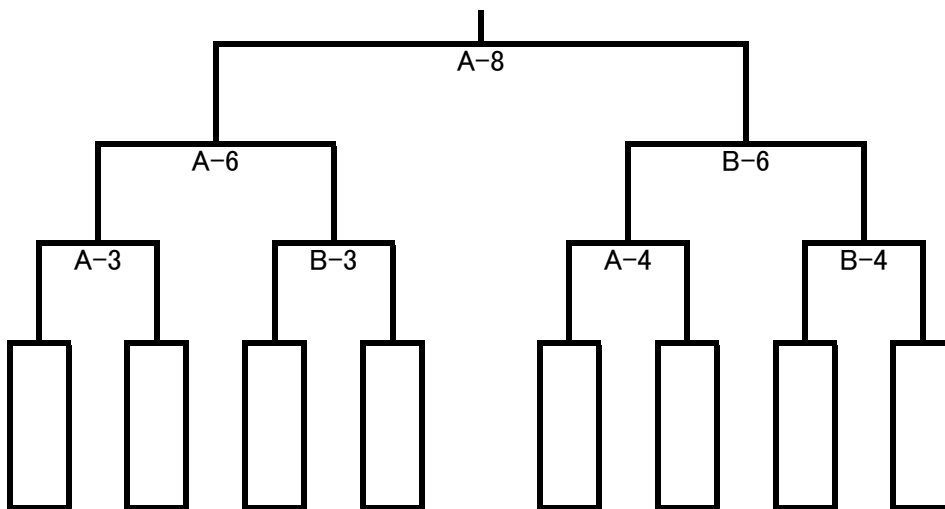

(上位トーナメント)

(フレンドリートーナメント)

	時間	Aピッチ 試合	Bピッチ 試合	試合時間: 30分ランニングタイム (15-5-15) PK戦  上位決勝:20分プレイングタイム  (10-5-10) PK戦
1	9:00			
2	9:45			
3	10:30			
4	11:15			
5	12:00			
6	12:45			
7	13:30	ランニングタイム→		
8	14:00		←プレイングタイム	
	14:45	表彰式		