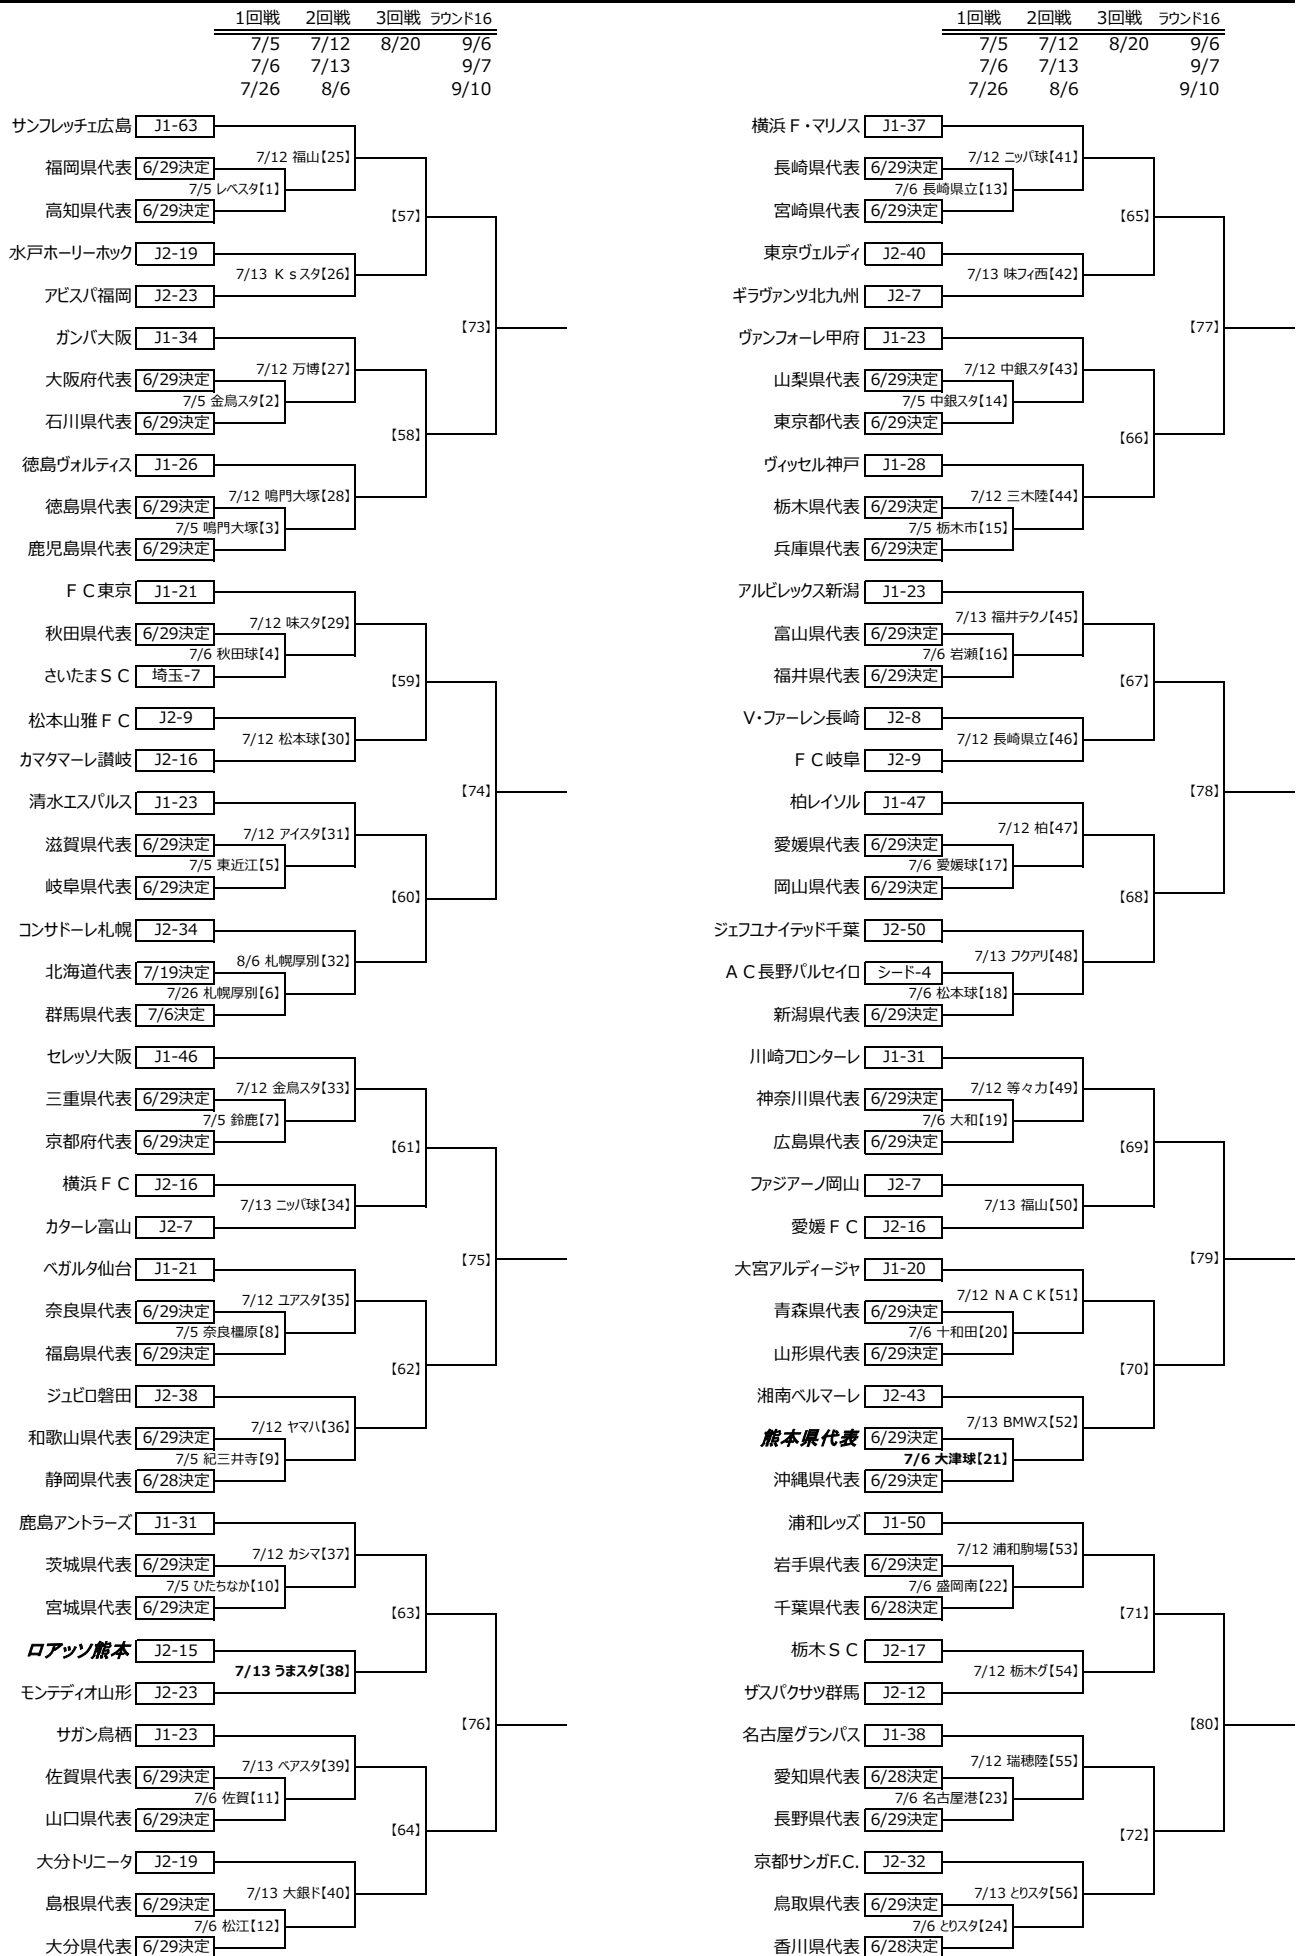

第94回天皇杯全日本サッカー選手権大会

1回戦 - ラウンド16 (4回戦) 組合せ

2014.5.19

※会場名の横の数字は【マッチナンバー】
 ※チーム名の横の数字は出場回数
 ※キックオフ時間は後日発表します

※3回戦、ラウンド16の会場は2回戦終了後決定
 ※準々決勝以降の組合せはラウンド16終了後に発表予定