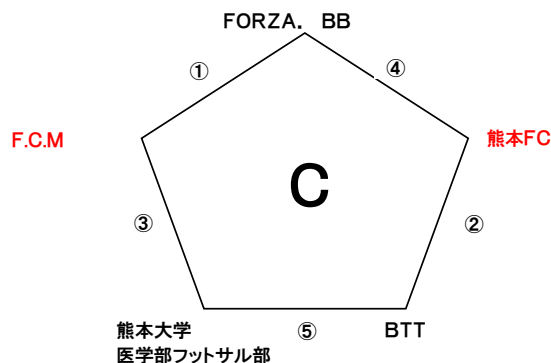

9:00 開場
9:20 合同MCM

マッチNo	開始時間	H	対戦カード	A	R1	R2	R3	TK
第1試合	10:00	FS. SolBiAnca	4-10	OHANA	La Sagrada Familia	東海大学九州	La Sagrada Familia	東海大学九州
第2試合	11:50	東海大学九州	3-7	KELKEL	エンフレンテ熊本FS	La Sagrada Familia	エンフレンテ熊本FS	La Sagrada Familia
第3試合	13:40	La Sagrada Familia	9-1	FS. SolBiAnca	OHANA	エンフレンテ熊本FS	OHANA	エンフレンテ熊本FS
第4試合	15:30	エンフレンテ熊本FS	4-5	東海大学九州	KELKEL	OHANA	KELKEL	OHANA
第5試合	17:20	OHANA	4-4	La Sagrada Familia	FS. SolBiAnca	KELKEL	FS. SolBiAnca	KELKEL
第6試合	19:10	KELKEL	9-5	エンフレンテ熊本FS	東海大学九州	FS. SolBiAnca	東海大学九州	FS. SolBiAnca

第2日 10/11(日) 会場 ウイングまつばせ (9:00~22:00)