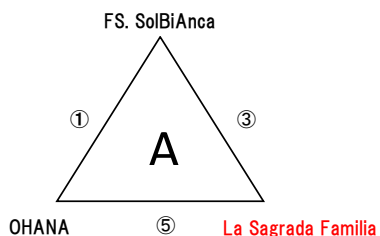

第21回 全日本フットサル選手権 熊本県大会 予選組み合わせ

第1日 9/27(日) 会場 ウイングまつばせ (9:00~22:00)

9:00 開場  
9:20 合同MCM

マッチNo	開始時間	H	対戦カード	A	R1	R2	R3	TK
第1試合	10:00	FS. SolBiAnca	4-10	OHANA	La Sagrada Familia	東海大学九州	La Sagrada Familia	東海大学九州
第2試合	11:50	東海大学九州	3-7	KELKEL	エンフレンテ熊本FS	La Sagrada Familia	エンフレンテ熊本FS	La Sagrada Familia
第3試合	13:40	La Sagrada Familia	9-1	FS. SolBiAnca	OHANA	エンフレンテ熊本FS	OHANA	エンフレンテ熊本FS
第4試合	15:30	エンフレンテ熊本FS	4-5	東海大学九州	KELKEL	OHANA	KELKEL	OHANA
第5試合	17:20	OHANA	4-4	La Sagrada Familia	FS. SolBiAnca	KELKEL	FS. SolBiAnca	KELKEL
第6試合	19:10	KELKEL	9-5	エンフレンテ熊本FS	東海大学九州	FS. SolBiAnca	東海大学九州	FS. SolBiAnca