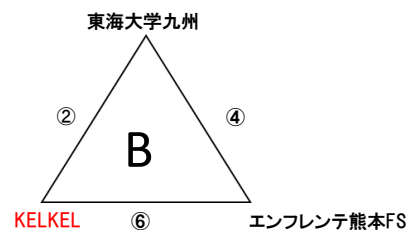

第21回 全日本フットサル選手権 熊本県大会 予選組み合わせ

第1日 9/27(日) 会場 ウイングまつばせ (9:00~22:00)

9:00 開場  
9:20 合同MCM

マッチNo	開始時間	H	対戦カード	A	R1	R2	R3	TK
第1試合	10:00	FS. SolBiAnca	4-10	OHANA	La Sagrada Familia	東海大学九州	La Sagrada Familia	東海大学九州
第2試合	11:50	東海大学九州	3-7	KELKEL	エンフレンテ熊本FS	La Sagrada Familia	エンフレンテ熊本FS	La Sagrada Familia
第3試合	13:40	La Sagrada Familia	9-1	FS. SolBiAnca	OHANA	エンフレンテ熊本FS	OHANA	エンフレンテ熊本FS
第4試合	15:30	エンフレンテ熊本FS	4-5	東海大学九州	KELKEL	OHANA	KELKEL	OHANA
第5試合	17:20	OHANA	4-4	La Sagrada Familia	FS. SolBiAnca	KELKEL	FS. SolBiAnca	KELKEL
第6試合	19:10	KELKEL	9-5	エンフレンテ熊本FS	東海大学九州	FS. SolBiAnca	東海大学九州	FS. SolBiAnca