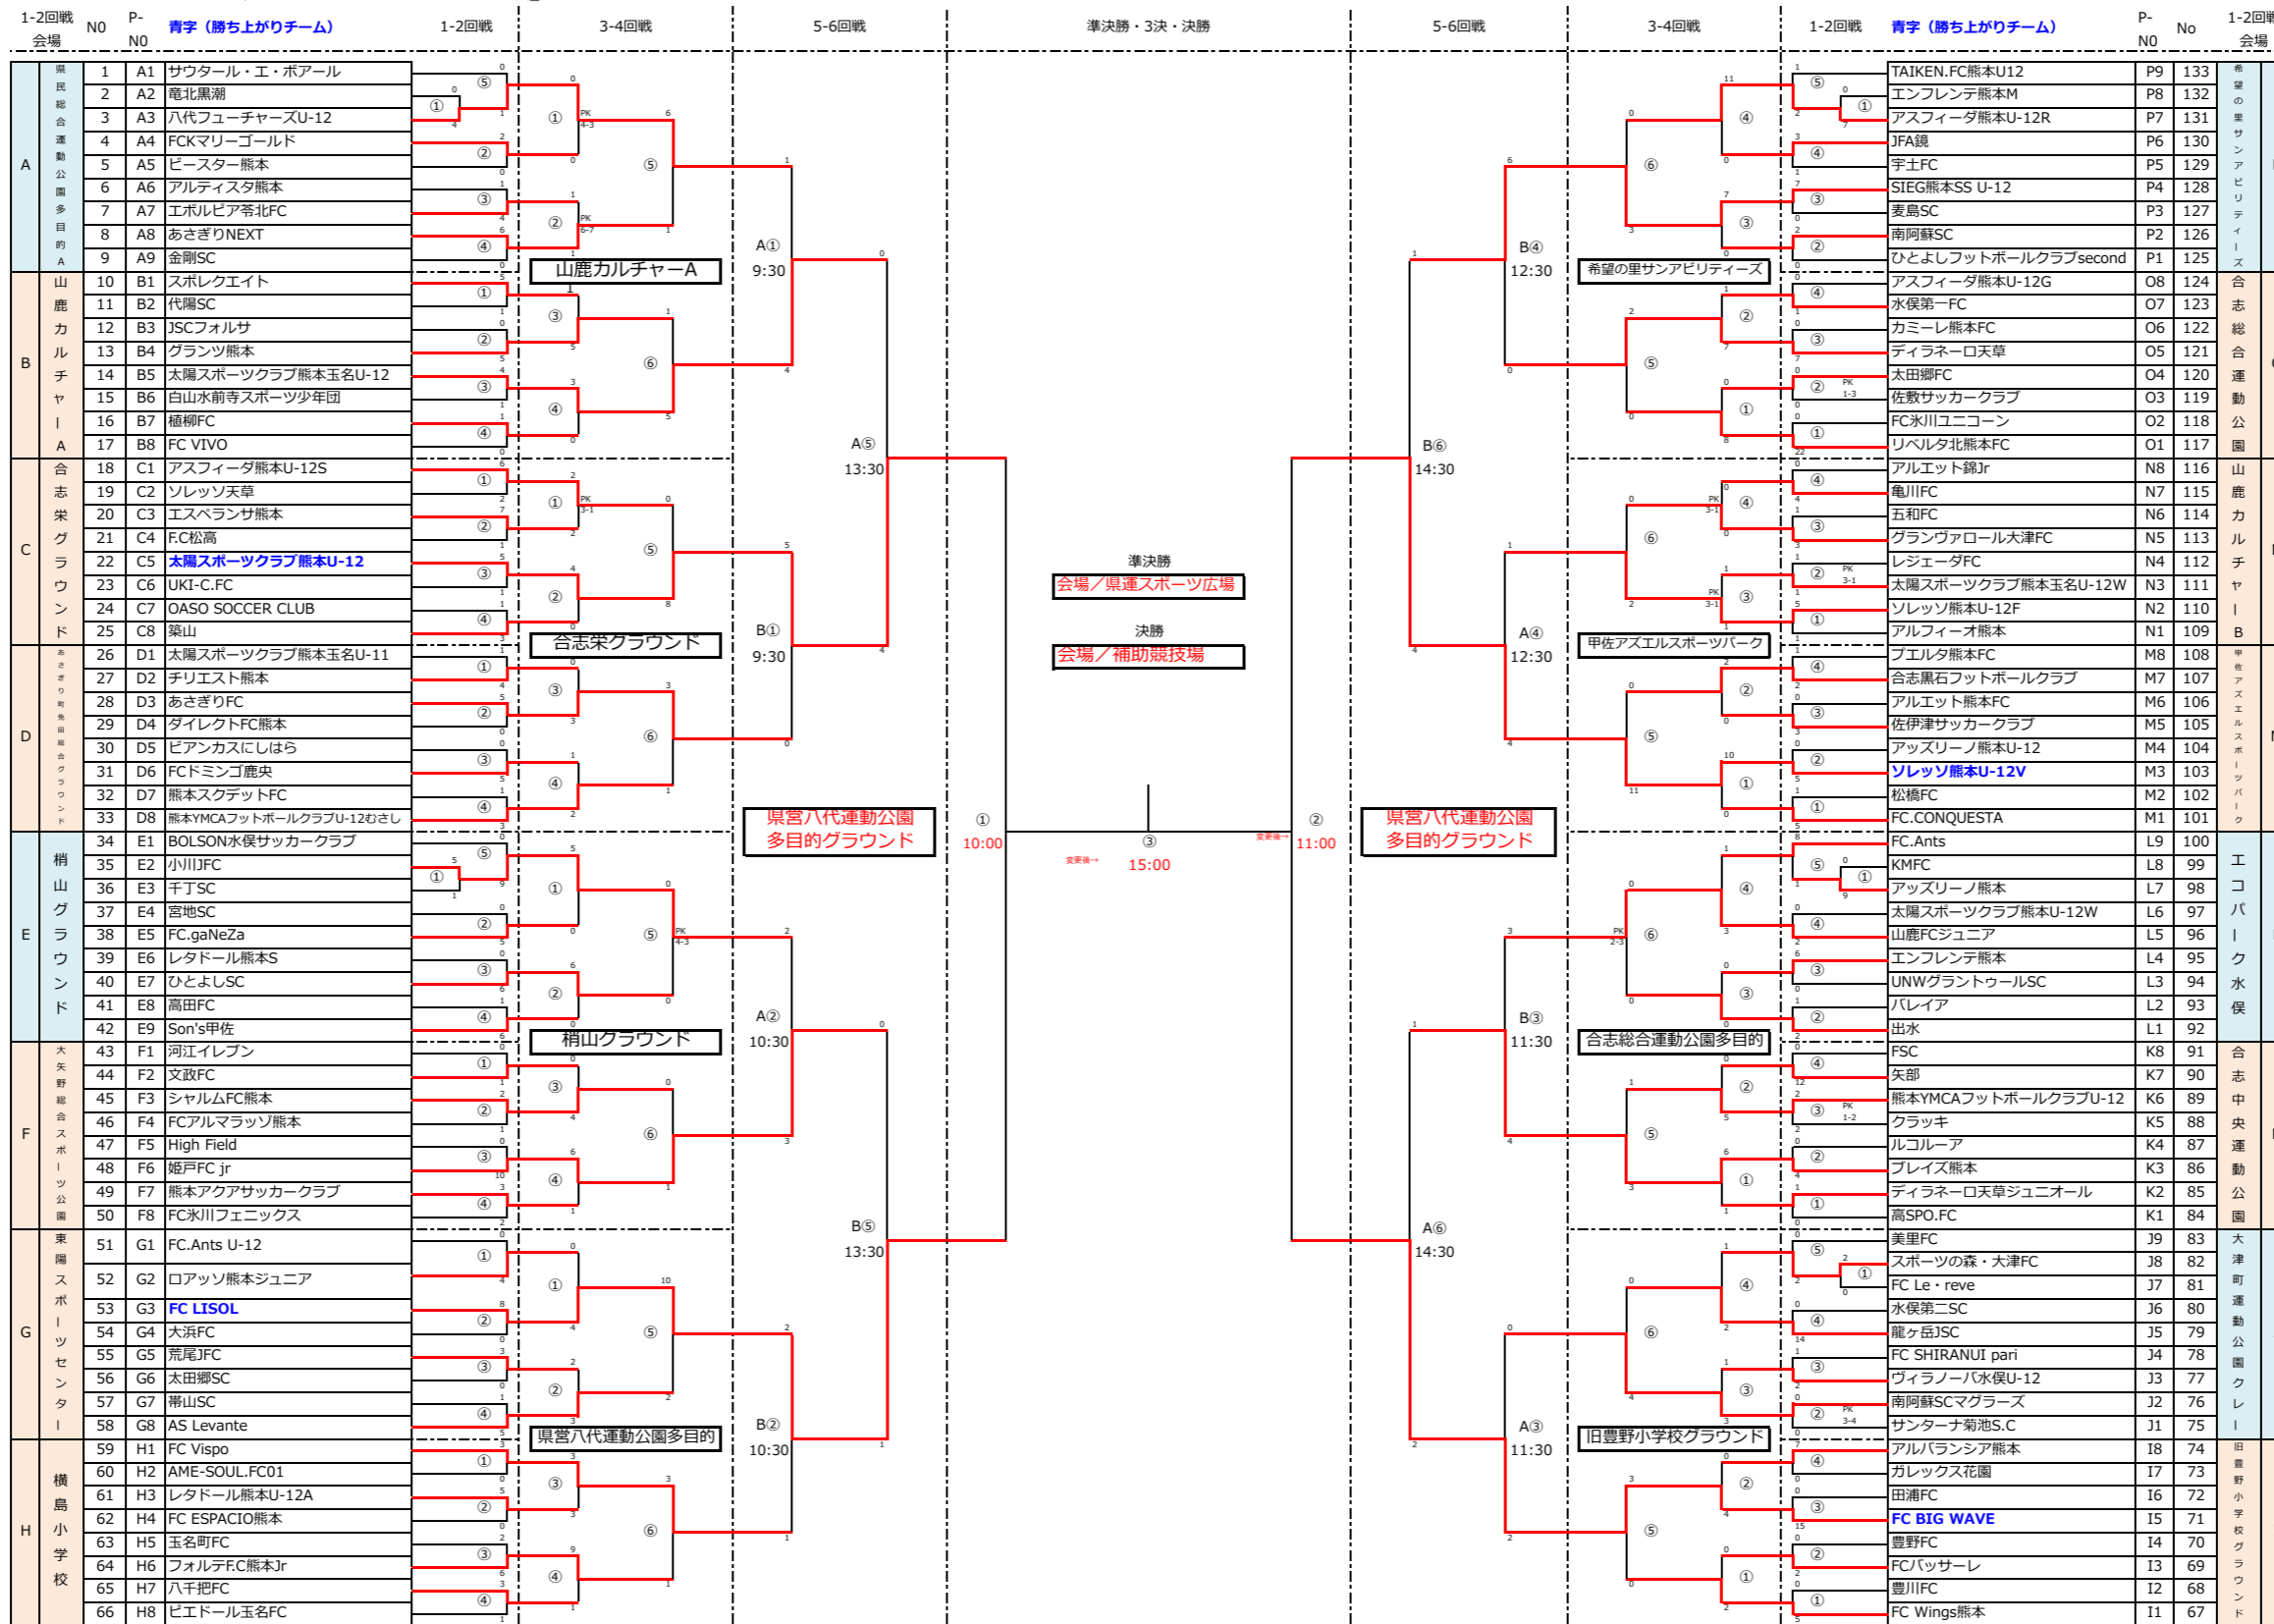

第40回全日本少年サッカー大会（熊本県大会）_組み合わせ表

2016/11/23現在

1-2回戦 11/3 (火祝) 県民総合運動公園多目的C・山鹿加Y-A・山鹿加Y-B・合志栄・あさぎり町免田総合グラウンド・梢山グラウンド・大矢野総合グラウンド・東陽A・リベラ・横島小学校・旧豊野小学校グラウンド・大津町運動公園U-12・合志中央運動公園・甲佐JFA・リベラ・合志総合運動公園・希望の里サッカースタジアム・コトク水保

3-4回戦 11/19 (土) 山鹿加Y-A・合志栄・梢山グラウンド・旧豊野小学校グラウンド・合志中央運動公園・甲佐JFA・リベラ・合志総合運動公園・希望の里サッカースタジアム・県営八代運動公園多目的

5-6回戦 11/23 (水祝) 県営八代運動公園陸上競技場 (A)・県営八代運動公園多目的 (B)

準決・3決・決勝 11/26 (土) 準決勝 県民総合運動公園_スポーツ広場 決勝 県民総合運動公園_補助競技場

(予備日) 11/27 (日) 県民総合運動公園_いごいの広場

11/3 (火祝)				11/19 (土)				11/23 (水祝)				11/26 (土)				11/19 (土)				11/3 (火祝)			
試合No	開始時刻	審判 (8時~)	審判 (9時~)	試合No	開始時刻	審判		試合No	開始時刻	審判		試合No	開始時刻	審判		試合No	開始時刻	審判		試合No	開始時刻	審判 (8時~)	審判 (9時~)
①	9:30	試合No④	試合No④	①	9:30	試合No④		①	9:30	試合No④		準決勝 ①	10:00	協会派遣		①	9:30	試合No④		①	9:30	試合No④	試合No④
②	10:30	試合No①	試合No①	②	10:30	試合No①		②	10:30	試合No①		準決勝 ②	11:00	協会派遣		②	10:30	試合No①		②	10:30	試合No①	試合No①
③	11:30	試合No②	試合No②	③	11:30	試合No②		③	11:30	試合No②		決勝 ③	15:00	協会派遣		③	11:30	試合No②		③	11:30	試合No②	試合No②
④	12:30	試合No③	試合No③	④	12:30	試合No③		④	12:30	試合No③		* 3位決定戦は行いません。				④	12:30	試合No③		④	12:30	試合No③	試合No③
⑤	13:30	-	試合No④	⑤	13:30	試合No④		⑤	13:30	試合No④						⑤	13:30	試合No④		⑤	13:30	-	試合No④
				⑥	15:00	試合No⑤		⑥	14:30	試合No⑤						⑥	15:00	試合No⑤