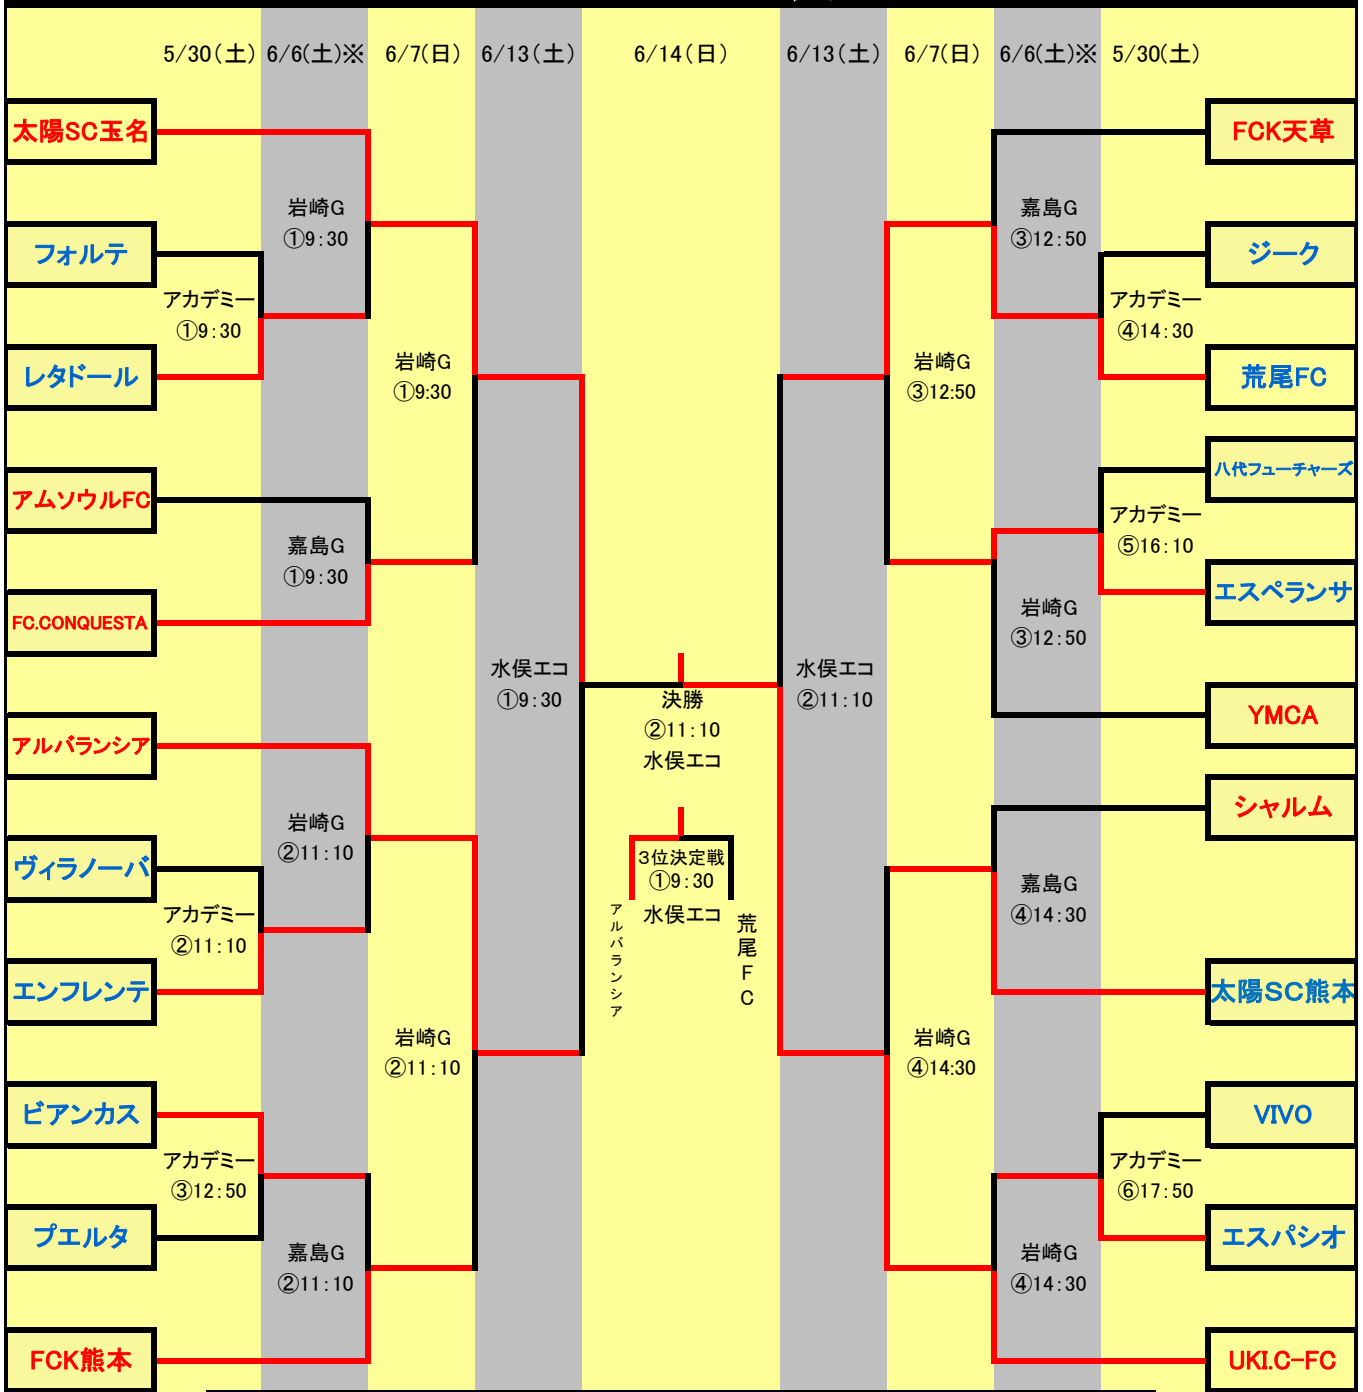

2015年度 第30回熊本県クラブユースサッカー(U-15)選手権 大会スケジュール

日付		グラウンド	マッチNO	kick off	対戦カード				R	A1	A2	4th	会場責任	運営責任	
5月30日	1回戦	アカデミー	1	9:30	フォルテ	0	vs	22	レタドール	ピアンカス	プエルタ	プエルタ	本部	荒尾FC	荒尾FC
			2	11:10	ヴィラノーバ	2	vs	2	エンフレンテ	フォルテ	レタドール	レタドール	本部		
			3	12:50	ピアンカス	4	vs	0	プエルタ	ヴィラ	エンフ	エンフ	本部		
			4	14:30	ジーク	1	vs	4	荒尾FC	エスパシオ	VIVO	VIVO	本部		
			5	16:10	八代フューチャーズ	0	vs	2	エスベランサ	荒尾	ジーク	ジーク	本部		
			6	17:50	VIVO	0	vs	5	エスパシオ	エスベランサ	八代F	八代F	本部		
6月6日	ラウンド16	岩崎G	7	9:30	太陽玉名	4	vs	0	レタドール	UKI	エスパシオ	エスパシオ	本部	エスベランサ	エスベランサ
			8	11:10	アルバランシア	6	vs	1	エンフレンテ	太陽玉名	レタドール	レタドール	本部		
			9	12:50	YMCA熊本	0	vs	3	エスベランサ	アルバ	エンフレンテ	エンフレンテ	本部		
			10	14:30	UKI.C-FC	9	vs	0	エスパシオ	YMCA	エスベランサ	エスベランサ	本部		
		嘉島G	11	9:30	アムソウルFC	1	vs	1	コンクエスタ	シャルム	太陽熊本	太陽熊本	本部	アムソウル	アムソウル
			12	11:10	FCK熊本	3	vs	1	ピアンカス	コンクエスタ	アムソウル	アムソウル	本部		
			13	12:50	FCK天草	1	vs	2	荒尾FC	ピアンカス	FCK熊本	FCK熊本	本部		
			14	14:30	シャルム	0	vs	1	太陽熊本	FCK天草	荒尾FC	荒尾FC	本部		
6月7日	ラウンド8	岩崎G	15	9:30	太陽玉名	6	vs	1	コンクエスタ	協会	太陽熊本	UKI.C-FC	本部	エスベランサ	エスベランサ
			16	11:10	アルバランシア	2	vs	1	FCK熊本	協会	太陽玉名	FCK熊本	本部		
			17	12:50	荒尾FC	2	vs	2	エスベランサ	協会	アルバランシア	FCK熊本	本部		
			18	14:30	太陽熊本	1	vs	8	UKI.C-FC	協会	荒尾FC	エスベランサ	本部		
6月13日	デベロップ カップ 決定戦	アイシン九州	19	9:30	コンクエスタ	0	vs	3	FCK熊本	エスベランサ	太陽熊本	太陽熊本	本部	アムソウル シャルム	アムソウル シャルム
			20	11:10	エスベランサ	3	vs	1	太陽熊本	コンクエスタ	FCK熊本	FCK熊本	本部		
			21	14:00	FCK熊本	0	vs	0	エスベランサ	コンクエスタ	太陽熊本	太陽熊本	本部		
	準決勝	水俣エコ	22	9:30	太陽玉名	6	vs	2	アルバランシア	荒尾	UKI.C-FC	UKI.C-FC	本部	ヴィラノーバ 荒尾FC	ヴィラノーバ 荒尾FC
			23	11:10	荒尾FC	0	vs	7	UKI.C-FC	太陽玉名	アルバランシア	アルバランシア	本部		
6月14日	3位決定戦	水俣エコ	24	9:30	アルバランシア	3	vs	2	荒尾FC	太陽玉名	UKI.C-FC	UKI.C-FC	本部	ヴィラノーバ 荒尾FC	ヴィラノーバ 荒尾FC
	決勝戦		25	11:10	太陽玉名	0	vs	3	UKI.C-FC	アルバランシア	荒尾FC	荒尾FC	本部		

2015年度 第30回熊本県クラブユースサッカー(U-15)選手権大会

トーナメント表

※6/6(土)の試合会場は、嘉島Gと岩崎Gです。5/17の抽選結果によりどのパートがどの会場になるか決定します。時間は、①9:30 ②11:10 ③12:50 ④14:30 です。

デベロップカップ出場権決定トーナメント