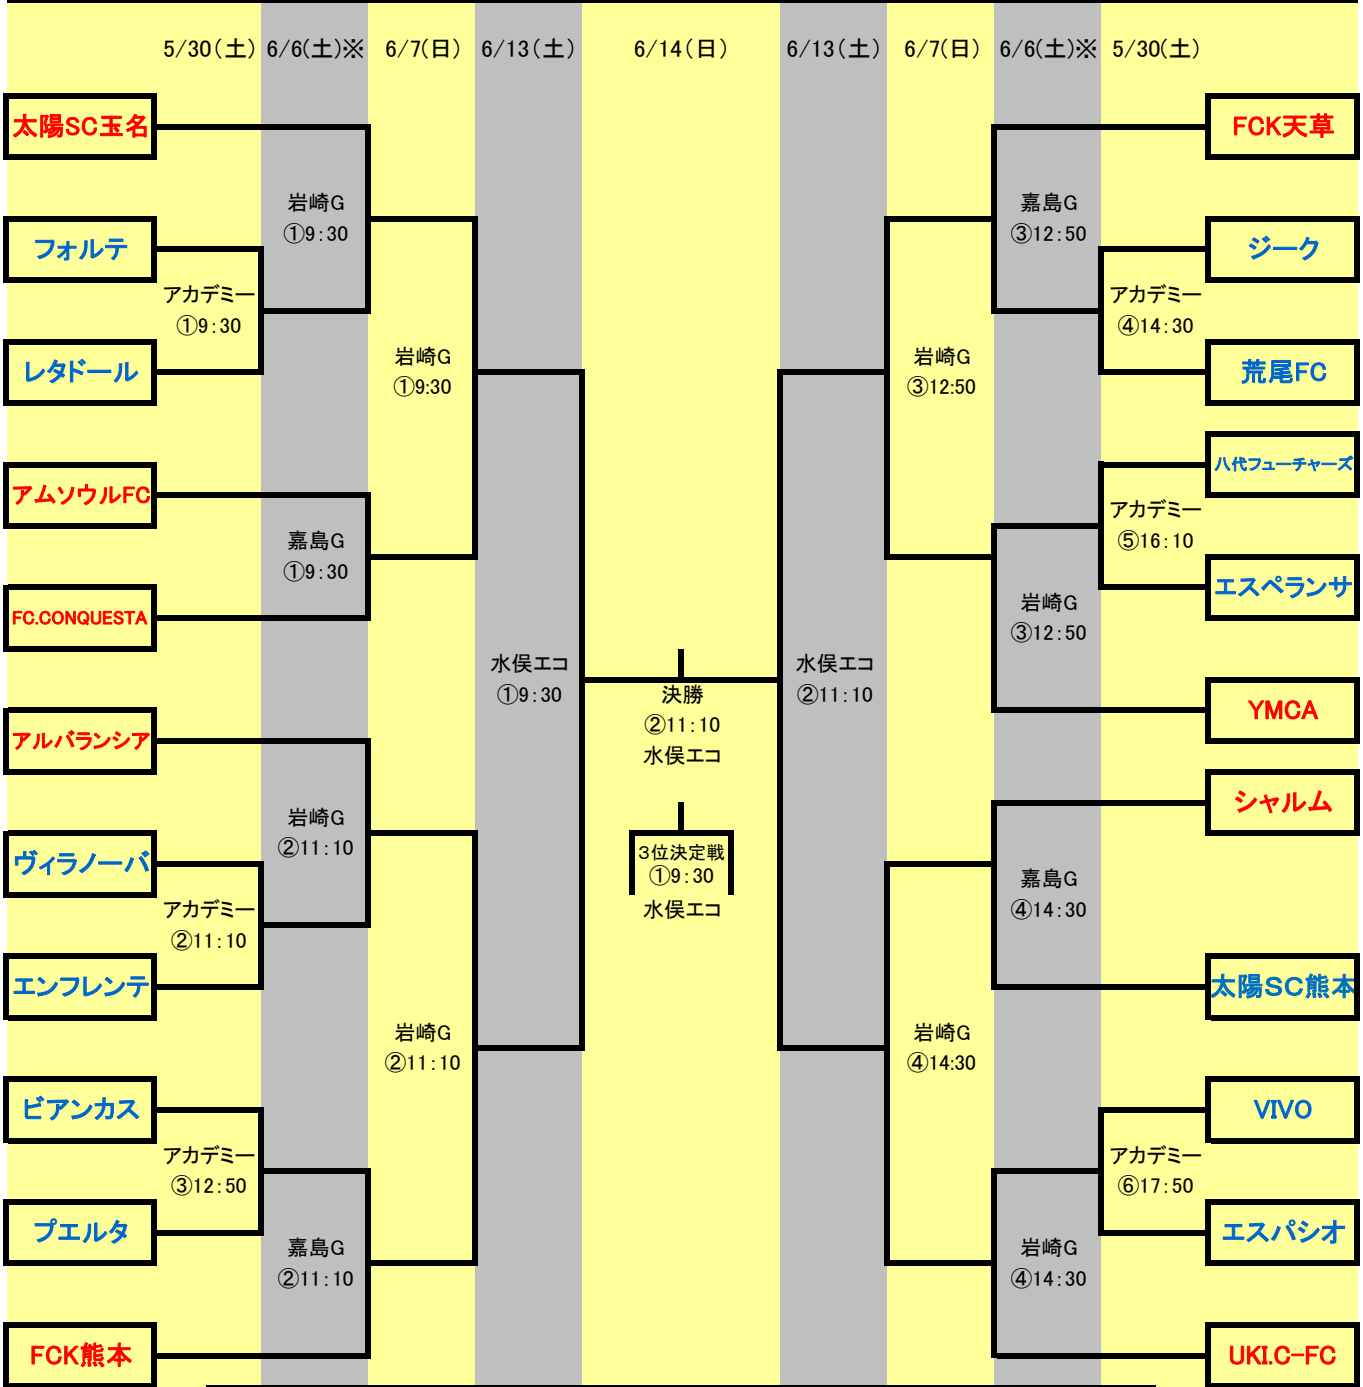

2015年度 第30回熊本県クラブユースサッカー(U-15)選手権 大会スケジュール

日付		グラウンド	マッチNO	kick off	対戦カード		R	A1	A2	4th	会場責任	運営責任	
5月30日	1回戦	アカデミー	1	9:30	フォルテ	vs	レタドール	ピアンカス	プエルタ	プエルタ	本部	荒尾FC	荒尾FC
			2	11:10	ヴィラノーバ	vs	エンフレンテ	フォルテ	レタドール	レタドール	本部		
			3	12:50	ピアンカス	vs	プエルタ	ヴィラ	エンフ	エンフ	本部		
			4	14:30	ジーク	vs	荒尾FC	エスパシオ	VIVO	VIVO	本部		
			5	16:10	八代フューチャーズ	vs	エスベランサ	荒尾	ジーク	ジーク	本部		
			6	17:50	VIVO	vs	エスパシオ	エスベランサ	八代F	八代F	本部		
6月6日	ラウンド16	岩崎G	7	9:30	太陽玉名	vs	1-勝ち	UKI	6-勝ち	6-勝ち	本部	エスベランサ	エスベランサ
			8	11:10	アルバランシア	vs	2-勝ち	太陽玉名	1-勝ち	1-勝ち	本部		
			9	12:50	YMCA熊本	vs	5-勝ち	アルバ	2-勝ち	2-勝ち	本部		
			10	14:30	UKI.C-FC	vs	6-勝ち	YMCA	5-勝ち	5-勝ち	本部		
		嘉島G	11	9:30	アムソウルFC	vs	コンクエスタ	シャルム	太陽熊本	太陽熊本	本部	アムソウル	アムソウル
			12	11:10	FCK熊本	vs	3-勝ち	コンクエスタ	アムソウル	アムソウル	本部		
			13	12:50	FCK天草	vs	4-勝ち	3-勝ち	FCK熊本	FCK熊本	本部		
			14	14:30	シャルム	vs	太陽熊本	FCK天草	4-勝ち	4-勝ち	本部		
6月7日	ラウンド8	岩崎G	15	9:30	7-勝ち	vs	11-勝ち	協会	14-勝ち	10-勝ち	本部	エスベランサ	エスベランサ
			16	11:10	8-勝ち	vs	12-勝ち	協会	7-勝ち	11-勝ち	本部		
			17	12:50	13-勝ち	vs	9-勝ち	協会	8-勝ち	12-勝ち	本部		
			18	14:30	14-勝ち	vs	10-勝ち	協会	13-勝ち	9-勝ち	本部		
6月13日	デベロップ カップ 決定戦	アイシン九州	19	9:30	15-負け	vs	16-負け	17-負け	18-負け	18-負け	本部	アムソウル	アムソウル
			20	11:10	17-負け	vs	18-負け	15-負け	16-負け	16-負け	本部		
			21	14:00	19-勝ち	vs	20-勝ち	19-負け	20-負け	20-負け	本部		
	準決勝	水俣エコ	22	9:30	15-勝ち	vs	16-勝ち	17-勝ち	18-勝ち	18-勝ち	本部	ヴィラノーバ	ヴィラノーバ
			23	11:10	17-勝ち	vs	18-勝ち	15-勝ち	16-勝ち	16-勝ち	本部	シャルム	シャルム
6月14日	3位決定戦	水俣エコ	24	9:30	22-負け	vs	23-負け	22-勝ち	23-勝ち	23-勝ち	本部	ヴィラノーバ	ヴィラノーバ
	決勝戦		25	11:10	22-勝ち	vs	23-勝ち	22-負け	23-負け	23-負け	本部	シャルム	シャルム

2015年度 第30回熊本県クラブユースサッカー(U-15)選手権大会

トーナメント表

※6/6(土)の試合会場は、嘉島Gと岩崎Gです。5/17の抽選結果によりどのパートがどの会場になるか決定します。時間は、①9:30 ②11:10 ③12:50 ④14:30 です。

デベロップカップ出場権決定トーナメント