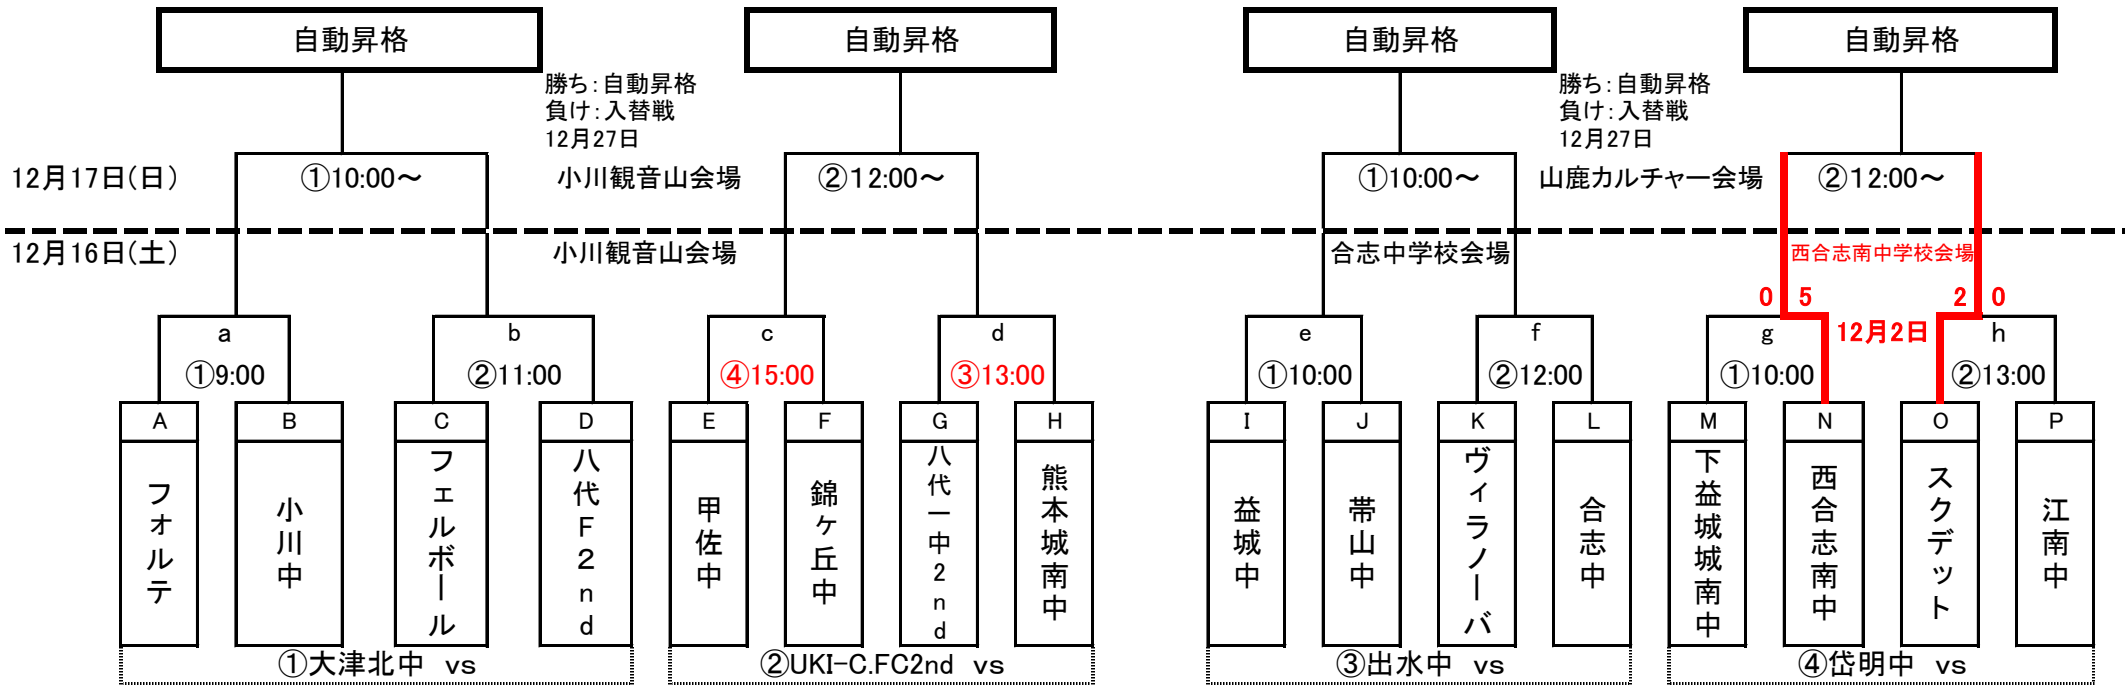

高円宮杯2017熊本県サッカーリーグU-15チャレンジ大会 結果

12月16日審判割り

小川観音山 会場	対戦カード				R	A1	A2	4th	
a 9:00	A	フォルテ	vs	小川中	B	フェルポール	八代F2nd	八代F2nd	フェルポール
b 11:00	C	フェルポール	vs	八代F2nd	D	フォルテ	小川中	小川中	フォルテ
c 15:00	E	甲佐中	vs	錦ヶ丘中	F	八代一中2nd	熊本城南中	熊本城南中	八代一中2nd
d 13:00	G	八代一中2nd	vs	熊本城南中	H	甲佐中	錦ヶ丘中	錦ヶ丘中	甲佐中

12月2日会場

1	西合志南中学校
※学校行事のために変更	

12月16日会場

1	小川観音山グランド
2	合志中学校

12月17日会場

1	小川観音山(芝)
2	山鹿カルチャー

12月17日審判割り

小川観音山 会場	対戦カード				R	A1	A2	4th
① 10:00	a勝	vs	b勝	依頼	c勝	d勝	本部	
② 12:00	c勝	vs	d勝	依頼	a勝	b勝	本部	