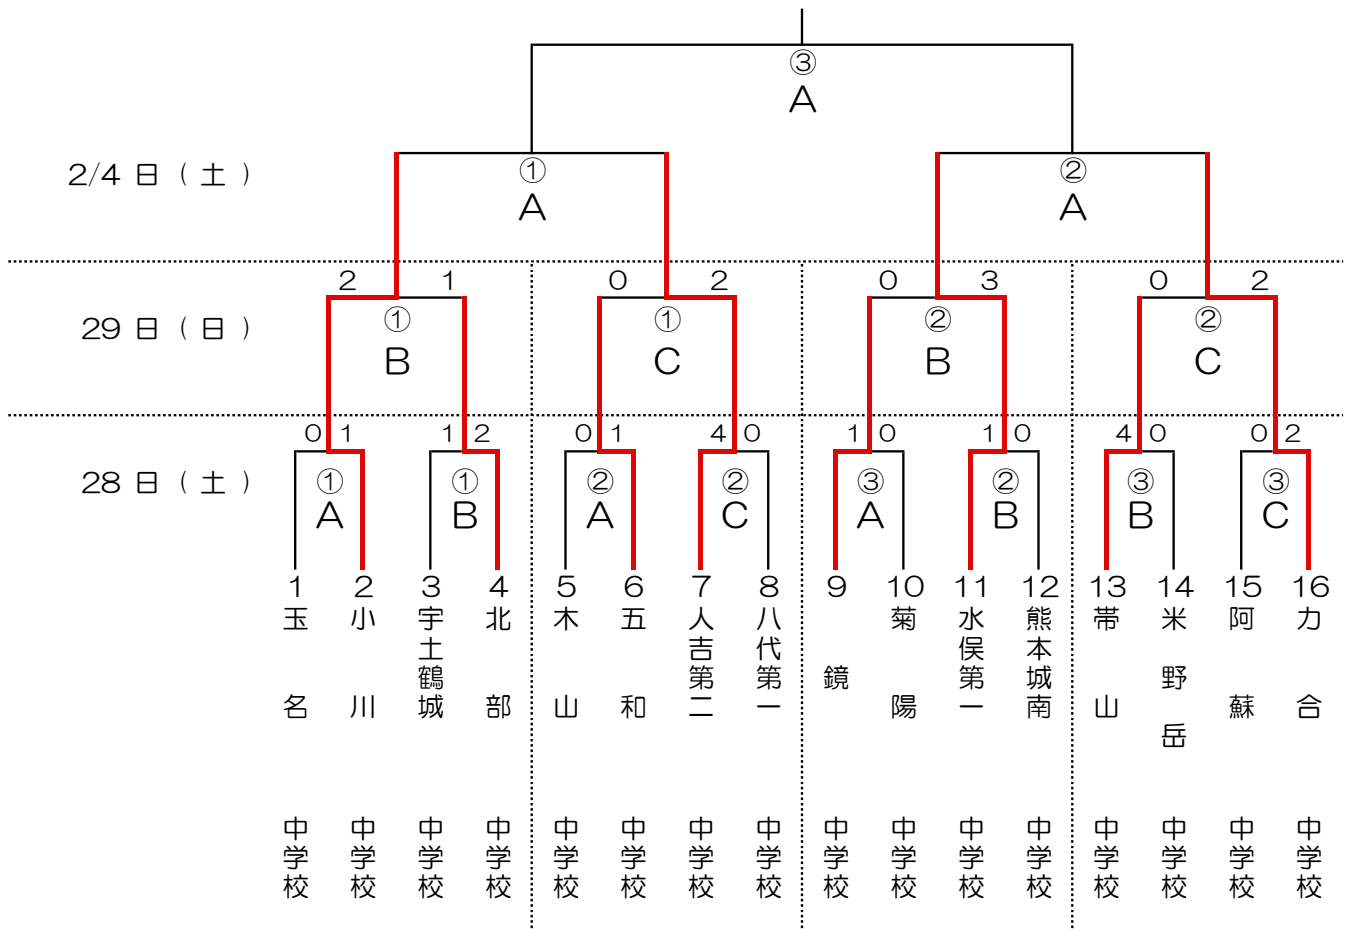

# サッカー日程及び組み合わせ表

1月28日(土)		試合時間 1月29日(日)		2月4日(土)	
《開会式》 小川町観音山運動公園 9:00~					
① 1回戦	10:30~11:35	① 2回戦	10:00~11:05	① 準決勝	10:00~11:05
② 1回戦	12:00~13:05	② 2回戦	11:30~12:35	② 準決勝	11:30~12:35
③ 1回戦	13:30~14:35			③ 決勝	14:10~15:35
				《閉会式》(上位2チーム参加)	

会場	A:観音山G(芝)	B:観音山G(クレー)	C:鏡町民G(クレー)
----	-----------	-------------	-------------

<p>《開会式》全チーム参加</p> <ul style="list-style-type: none"> <li>① 開会</li> <li>② 蹴友会会長挨拶</li> <li>③ 優勝旗返還</li> <li>④ 競技場の注意</li> <li>⑤ 選手宣誓</li> <li>⑥ 会場使用上の注意</li> <li>⑦ 閉会</li> </ul>	<p>《監督打ち合わせ会》8:40</p> <p>※代表者1名は参加する</p> <p>[内容] ①選手変更届(20部) ②諸連絡・確認</p>	<p>《閉会式》上位2チーム参加</p> <ul style="list-style-type: none"> <li>① 開会</li> <li>② 表彰</li> <li>③ 講評</li> <li>④ 諸連絡</li> <li>⑤ 閉会</li> </ul>
---	--	--