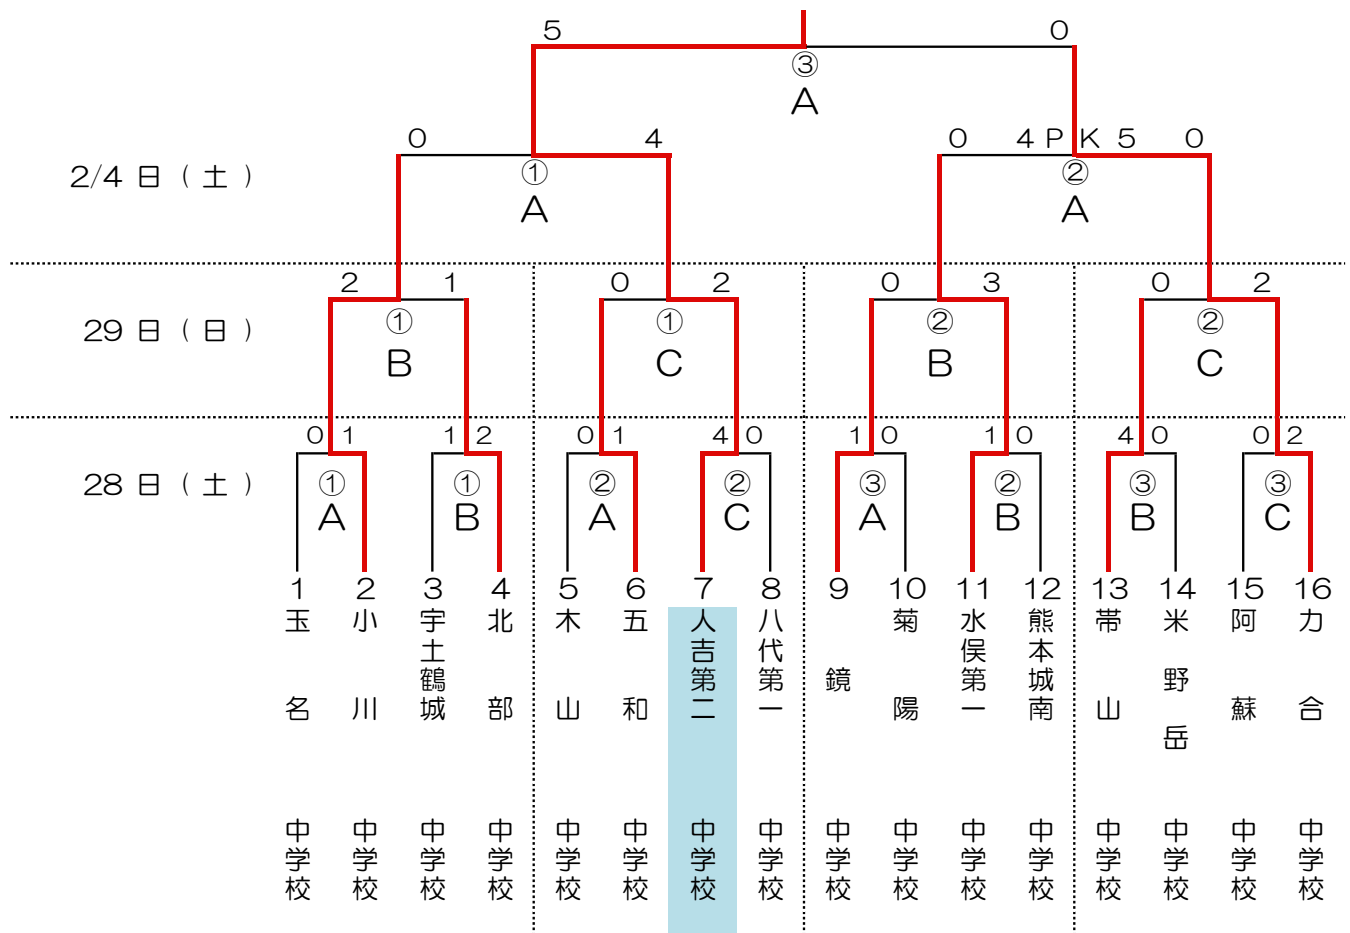

サッカー日程及び組み合わせ表

1月28日(土)		試合時間 1月29日(日)		2月4日(土)	
《開会式》 小川町観音山運動公園 9:00~					
① 1回戦	10:30~11:35	① 2回戦	10:00~11:05	① 準決勝	10:00~11:05
② 1回戦	12:00~13:05	② 2回戦	11:30~12:35	② 準決勝	11:30~12:35
③ 1回戦	13:30~14:35			③ 決勝	14:10~15:35
				《閉会式》(上位2チーム参加)	

会場	A:観音山G(芝)	B:観音山G(クレー)	C:鏡町民G(クレー)
----	-----------	-------------	-------------

<p>《開会式》全チーム参加</p> <p>① 開会 ② 蹴友会会長挨拶 ③ 優勝旗返還 ④ 競技場の注意 ⑤ 選手宣誓 ⑥ 会場使用上の注意 ⑦ 閉会</p>	<p>《監督打ち合わせ会》8:40 ※代表者1名は参加する</p> <p>[内容] ①選手変更届(20部) ②諸連絡・確認</p>	<p>《閉会式》上位2チーム参加</p> <p>① 開会 ② 表彰 ③ 講評 ④ 諸連絡 ⑤ 閉会</p>
--	---	---