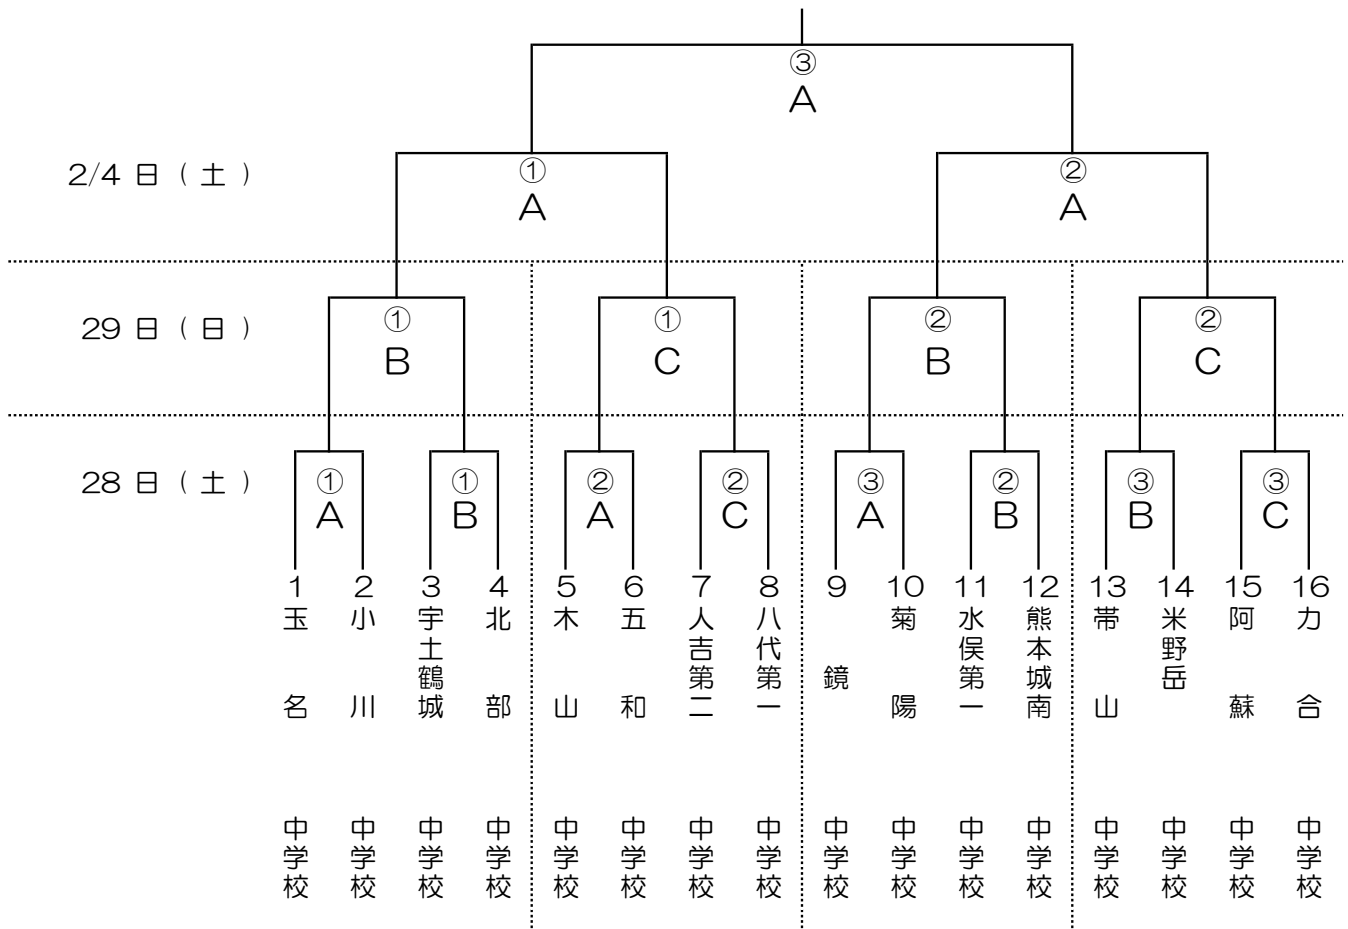

サッカー日程及び組み合わせ表

1月28日(土)		試合時間 1月29日(日)		2月4日(土)	
《開会式》 小川町観音山運動公園 9:00~		① 2回戦	10:00~11:05	① 準決勝	10:00~11:05
① 1回戦	10:30~11:35	② 2回戦	11:30~12:35	② 準決勝	11:30~12:35
② 1回戦	12:00~13:05			③ 決勝	14:10~15:35
③ 1回戦	13:30~14:35			《閉会式》(上位2チーム参加)	

会場	A:観音山G(芝)	B:観音山G(クレー)	C:鏡町民G(クレー)
----	-----------	-------------	-------------

<p>《開会式》全チーム参加</p> <p>① 開会</p> <p>② 蹴友会会長挨拶</p> <p>③ 優勝旗返還</p> <p>④ 競技場の注意</p> <p>⑤ 選手宣誓</p> <p>⑥ 会場使用上の注意</p> <p>⑦ 閉会</p>	<p>《監督打ち合わせ会》8:40</p> <p>※代表者1名は参加する</p> <p>〔内容〕 ①選手変更届(20部)</p> <p>②諸連絡・確認</p>	<p>《閉会式》上位2チーム参加</p> <p>① 開会</p> <p>② 表彰</p> <p>③ 講評</p> <p>④ 諸連絡</p> <p>⑤ 閉会</p>
--	---	---