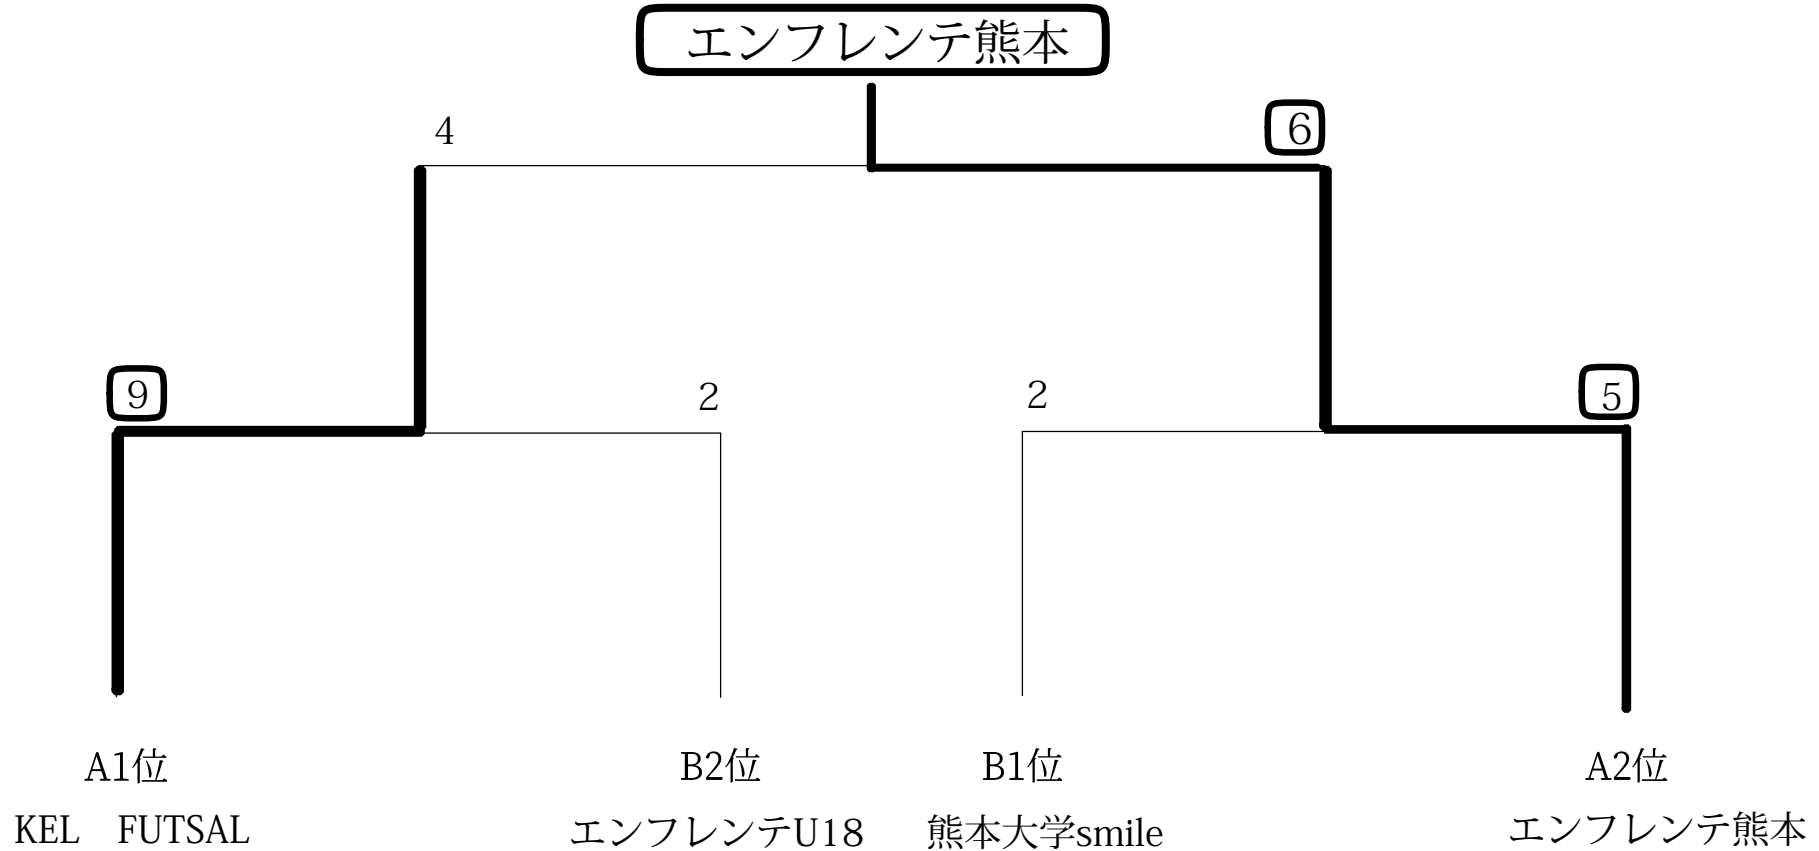

第24回全日本フットサル選手権大会 熊本県大会 決勝ラウンド

10/21(日)

- 20分-10分20分のプレーイングタイム
- 優勝チームは12/1(土),2(日)に鹿児島県にて開催されるKYFA第24回全日本フットサル選手権九州大会に進出