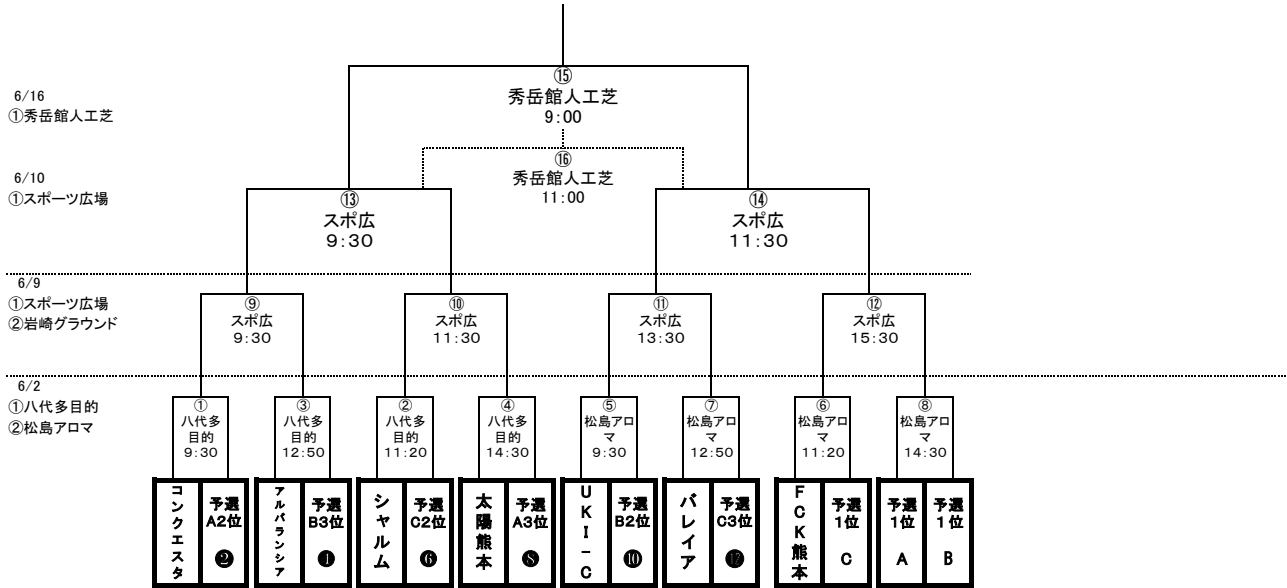

KFA 第33回熊本県クラブユース(U-15)サッカー大会 決勝トーナメント

決勝トーナメント1回戦

■6/2 会場：八代運動公園多目的

マッチNo.	時間	対戦	主審・副審・4審			
			主審	副審	副審	4審
①	9:30	コンクエスタ vs 予選A2位	シャルム	⑥	⑥	シャルム
②	11:20	アルパランシア vs 予選B3位	コンクエスタ	②	②	コンクエスタ
③	12:50	シャルム vs 予選C2位	太陽熊本	③	③	太陽熊本
④	14:30	太陽熊本 vs 予選A3位	アルパランシア	④	④	アルパランシア

決勝トーナメント1回戦

■6/2 会場：松島アロマグラウンド

マッチNo.	時間	対戦	主審・副審・4審			
			主審	副審	副審	4審
⑤	9:30	UKI-C vs 予選B2位	FCK熊本	⑭	⑭	FCK熊本
⑥	11:20	パレイア vs 予選C3位	UKI-C	⑩	⑩	UKI-C
⑦	12:50	FCK熊本 vs C 予選1位	パレイア	⑮	⑮	パレイア
⑧	14:30	A 予選1位 vs B 予選1位	パレイア	⑯	⑯	パレイア

決勝トーナメント準々決勝

■6/9 会場：スポーツ広場

マッチNo.	時間	対戦	主審・副審・4審			
			主審	副審	副審	4審
⑨	9:30	①勝者 vs ③勝者	協会	②	④	本部
⑩	11:30	②勝者 vs ④勝者	協会	①	⑥	本部
⑪	13:30	⑤勝者 vs ⑦勝者	協会	⑤	⑧	本部
⑫	15:30	⑥勝者 vs ⑧勝者	協会	⑤	⑦	本部

決勝トーナメント準決勝

■6/10 会場：スポーツ広場

マッチNo.	時間	対戦	主審・副審・4審			
			主審	副審	副審	4審
⑬	9:30	⑨勝者 vs ⑩勝者	⑪	⑫	⑫	⑪
⑭	11:30	⑪勝者 vs ⑫勝者	⑨	⑩	⑩	⑨

決勝トーナメント決勝・3決

■6/16 会場：秀岳館人工芝

マッチNo.	時間	対戦	主審・副審・4審			
			主審	副審	副審	4審
⑮	9:00	⑬勝者 vs ⑭勝者	⑬負	⑭負	⑭負	⑬負
⑯	11:00	⑬敗者 vs ⑭敗者	協会	⑮勝	⑮負	本部