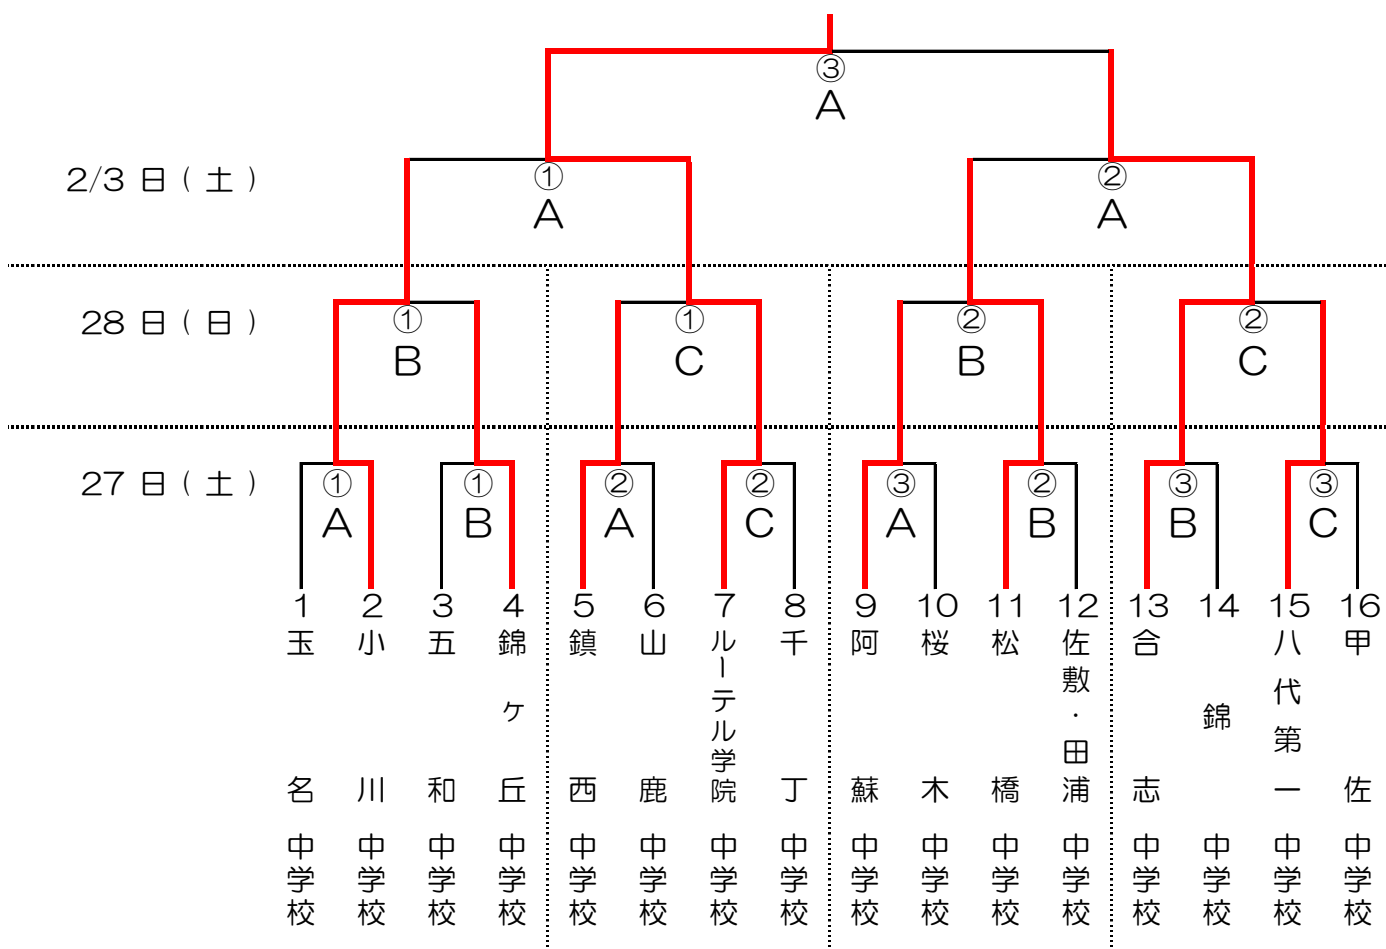

平成29年度 第46回熊本県蹴友会会長旗争奪熊本県中学校新人サッカー大会日程及び組み合わせ

1月27日(土)	1月28日(日)	2月3日(土)
《開会式》 小川町観音山運動公園 8:45開式		
① 1回戦 10:00~11:05	① 2回戦 9:30~10:35	① 準決勝 9:30~10:35
② 1回戦 12:00~13:05	② 2回戦 11:30~12:35	② 準決勝 11:30~12:35
③ 1回戦 14:00~15:05		③ 決勝 14:10~15:15
		《閉会式》(上位2チーム参加)

会場	A:観音山G(芝)	B:観音山G(クレー)	C:鏡町民G(クレー)

《開会式》全チーム参加 ① 開会 ② 蹴友会会長挨拶 ③ 優勝旗返還 ④ 競技場の注意 ⑤ 選手宣誓(1番くじ) ⑥ 会場使用上の注意 ⑦ 閉会	《監督打ち合わせ会》8:20 ※代表者1名は参加する [内容] ①選手変更届(20部) ②諸連絡・確認	《閉会式》上位2チーム参加 ① 開会 ② 表彰 ③ 講評 ④ 諸連絡 ⑤ 閉会