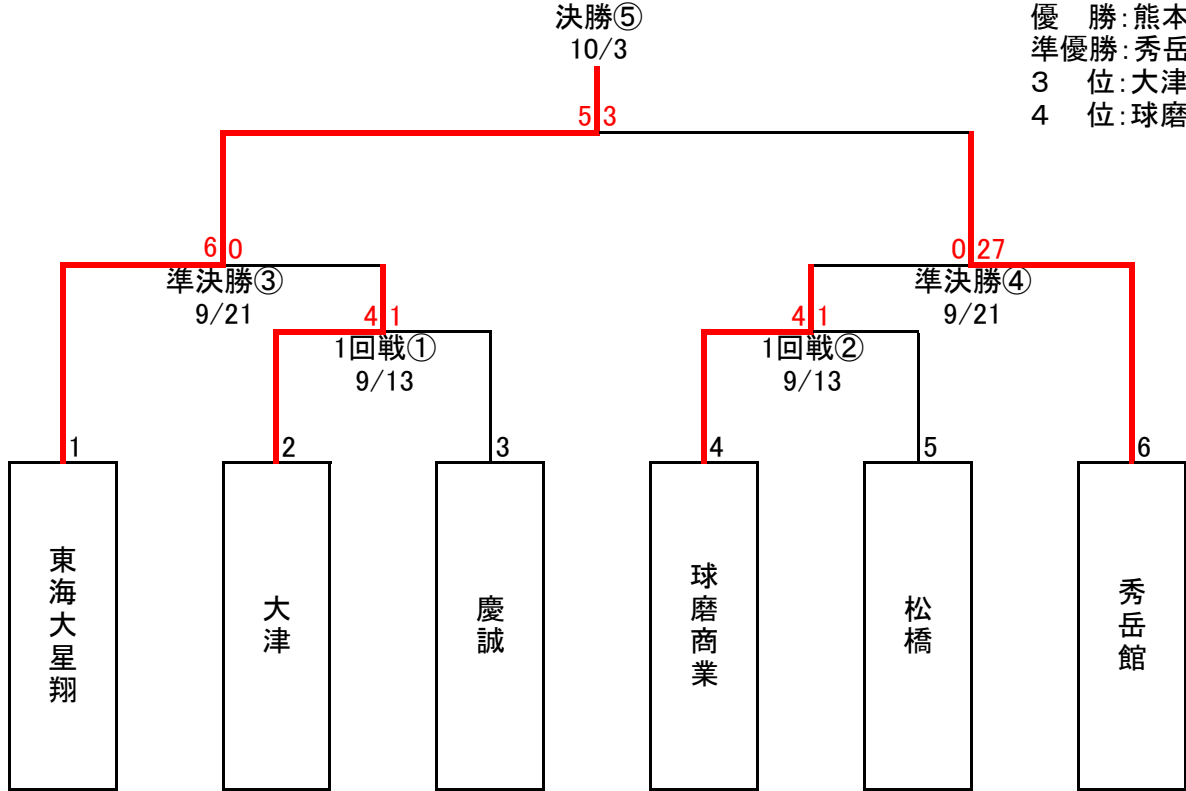

平成27(2014)年度
第11回 熊本県高等学校女子サッカー選手権大会
試合結果

【トーナメント表】

【組み合わせ・審判】

9/13(日) 1回戦(2試合)

		大津高グラウンド		主審	A1	A2	4審
1回戦①	11:00	大津	4 - 1 慶誠	松橋	球磨商	球磨商	松橋
1回戦②	13:00	球磨商業	4 - 1 松橋	慶誠	大津	大津	慶誠

9/21(月) 準決勝

		東海大熊本星翔高グラウンド		主審	A1	A2	4審
準決勝③	10:00	東海大星翔	6 - 0 大津	協会	①敗者	②敗者	①敗者
準決勝④	11:40	秀岳館	27 - 0 球磨商業	協会	②敗者	①敗者	②敗者

10/3(土) 決勝

		水前寺陸上競技場		主審	A1	A2	4審
決勝⑤	10:00	東海大星翔	5 - 3 秀岳館	協会	協会	協会	協会

この結果により、優勝の東海大星翔高校と準優勝の秀岳館高校は九州大会に出場します。