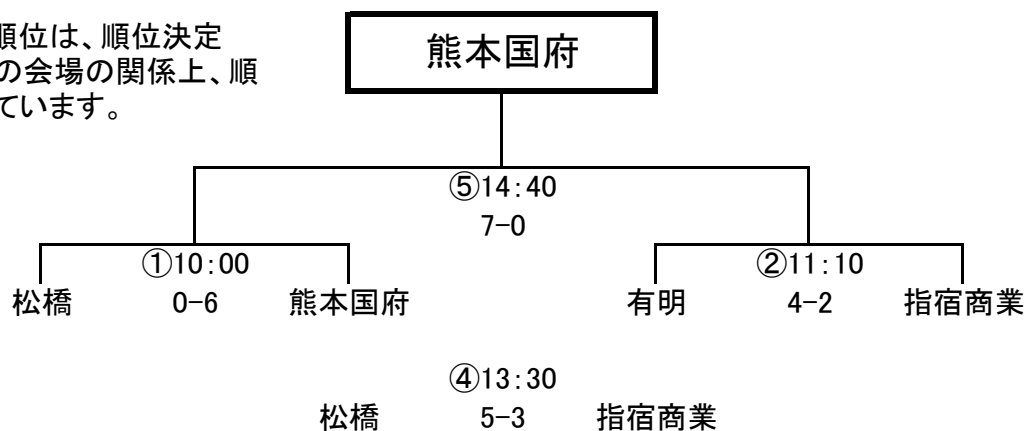

熊本強化リーグ最終結果

※各パートの順位は、順位決定
トーナメント戦の会場の関係上、順
位を入れ替えています。

Aパート順位	
1位	松橋
2位	荒尾・岱志
3位	熊本農業
4位	湧心館

Bパート順位	
1位	熊本国府
2位	折尾愛真
3位	翔陽
4位	玉名工業

Cパート順位	
1位	有明
2位	延岡商業
3位	球磨工業
4位	九州学院

Dパート順位	
1位	指宿商業
2位	秀岳館
3位	八代工業
4位	多良木

強化リーグ勝敗表

A パート

チーム名	熊本農業	湧心館	荒尾・岱志	松橋	勝点	勝	分	負	得失	順位
熊本農業	-	4-1	2-1	4-1	9	3	0	0	7	1
湧心館	1-4	-	0-7	2-3	0	0	0	3	-11	4
荒尾・岱志	1-2	7-0	-	1-2	3	1	0	2	5	3
松橋	1-4	3-2	2-1	-	6	2	0	1	-1	2

B パート

チーム名	熊本国府	玉名工業	折尾愛真	翔陽	勝点	勝	分	負	得失	順位
熊本国府	-	5-1	1-0	1-0	9	3	0	0	6	1
玉名工業	1-5	-	1-7	0-4	0	0	0	3	-14	4
折尾愛真	0-1	7-1	-	1-1	4	1	1	1	5	2
翔陽	0-1	4-0	1-1	-	4	1	1	1	3	3