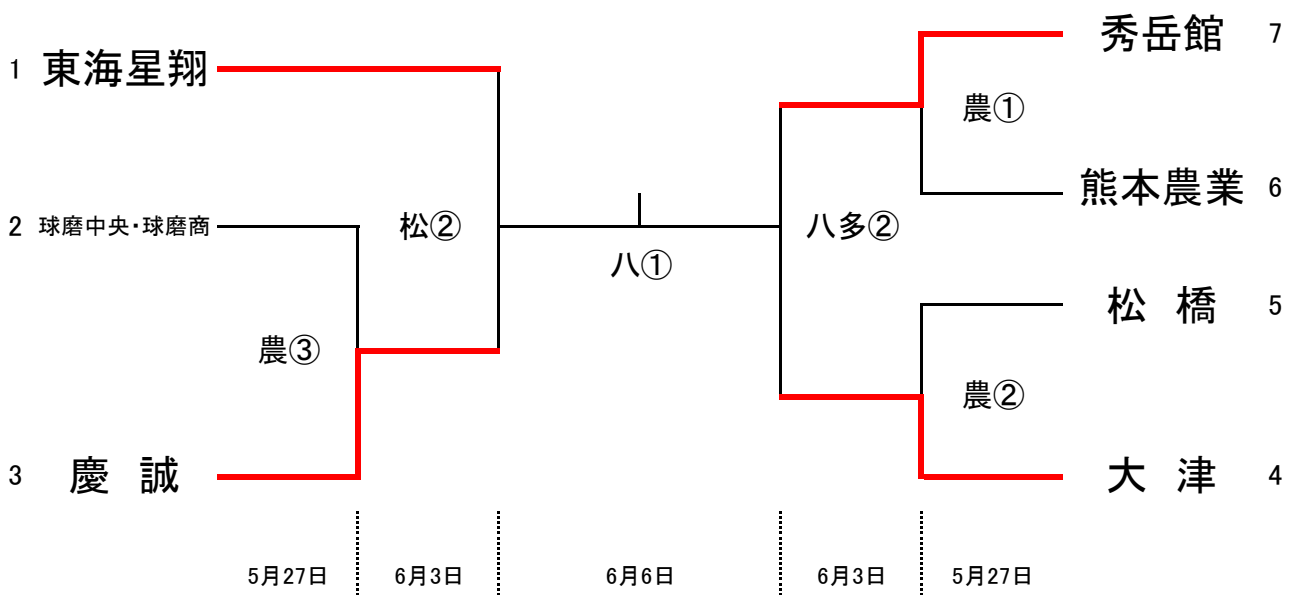

平成29年度熊本県高等学校総合体育大会サッカー競技(女子) 組合せ表

1. 1 会場 県営八代運動公園陸上競技場(八)・県営八代運動公園多目的広場(八多)
   松前記念サッカー場(松)・熊本農業高校(農)
2. 2 交替 9名 通告 5名

3 試合時間およびキックオフの時間

1回戦	5月27日(土)	①10:00	②12:00	③14:00	(70分-20分-PK)
準決勝	6月3日(土)	①11:00	②13:30		(70分-20分-PK)
決勝	6月6日(火)	①(女子)11:00	②(男子)13:30		(70分-20分-PK)