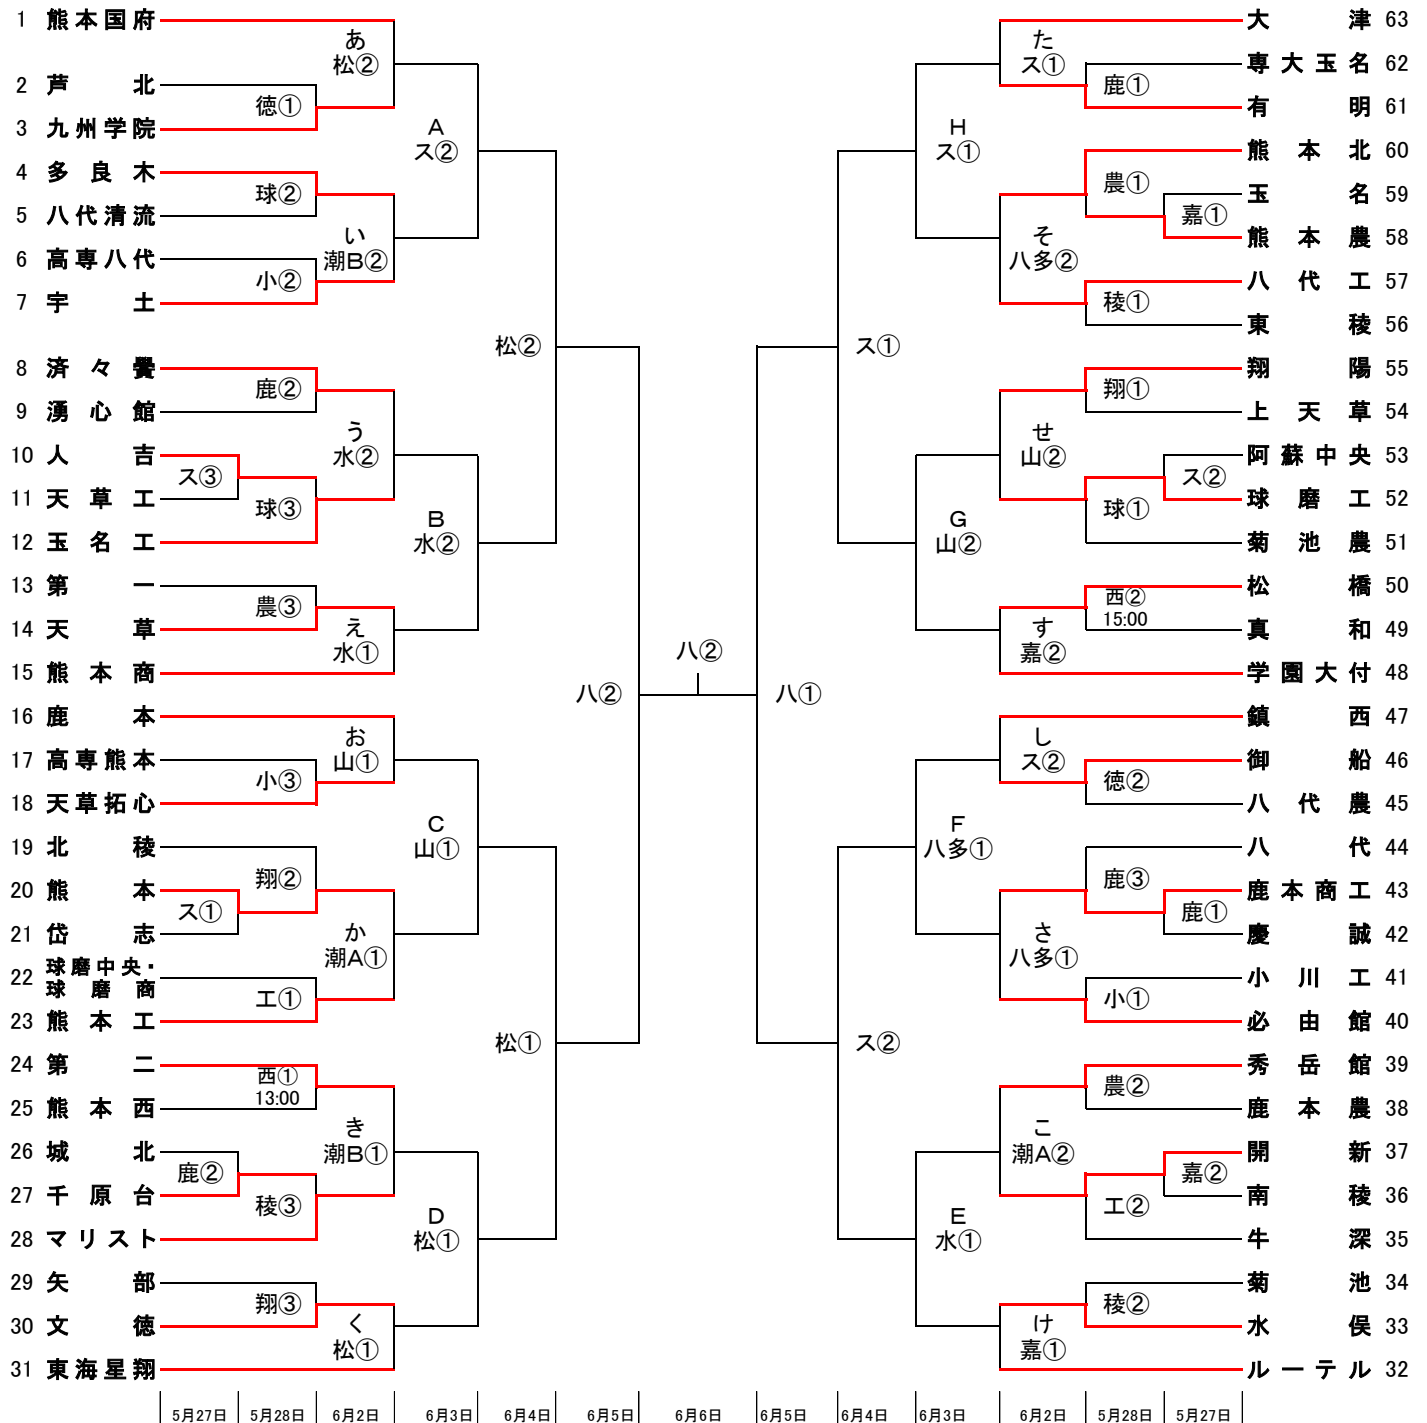

平成29年度熊本県高等学校総合体育大会サッカー競技(男子) 組合せ表

1 会場

県営八代運動公園陸上競技場(八)・県営八代運動公園多目的広場(八多)・熊本県民総合運動公園スポーツ広場(ス)
 嘉島町運動公園(嘉)・エコパーク水俣陸上競技場(水)・エコパーク水俣潮騒の広場(潮A、潮B)・山鹿市カルチャースポーツセンター(山)
 松前記念サッカー場(松)・九州学院徳王グラウンド(徳)・熊本西高校(西)・東稜高校(稜)熊本工業高校(工)・熊本農業高校(農)
 小川工業高校(小)・鹿本商工高校(鹿)・翔陽高校(翔)・球磨工業高校(球)

2 交替 9名通告 5名

3 試合時間およびキックオフの時間

1回戦	5月27日(土)	①10:00 ②12:00 ③14:00	(70分-20分-PK)
2回戦	5月28日(日)	①10:00 ②12:00 ③14:00	(70分-20分-PK)
3回戦	6月 2日(金)	①13:30 ②15:30	(70分-20分-PK)
4回戦	6月 3日(土)	①11:00 ②13:30	(70分-20分-PK)
準々決勝	6月 4日(日)	①11:00 ②13:30	(70分-20分-PK)
準決勝	6月 5日(月)	①11:00 ②13:30	(70分-20分-PK)
決勝	6月 6日(火)	①(女子)11:00 ②(男子)13:30	(70分-20分-PK)