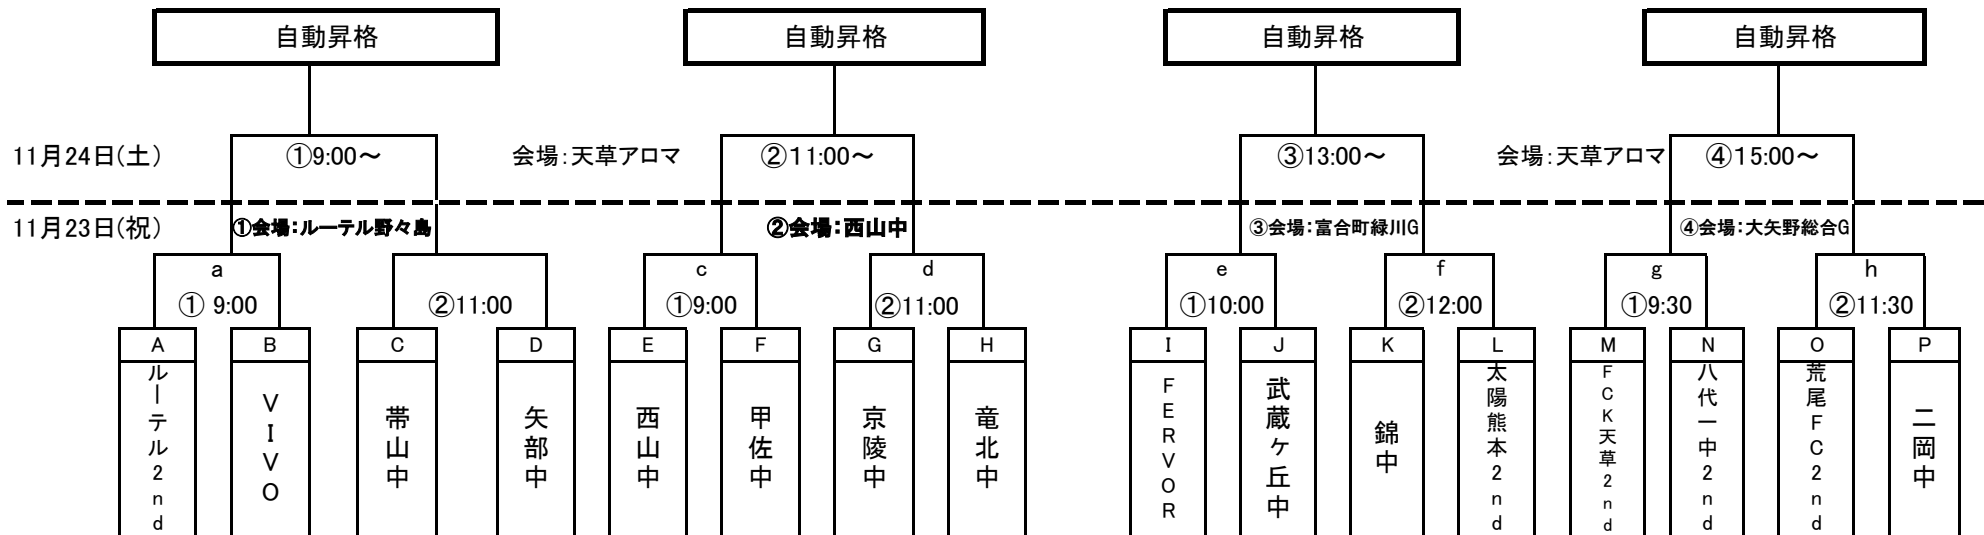

高円宮杯JFAU-15サッカーリーグ熊本2018 チャレンジ大会組合せ

11月23日審判割り

①会場:ルーテルG		対戦カード				R	A1	A2	4th
a	9:00	A	ルーテル	vs	VIVO	B	矢部中	帯山中	矢部中
b	11:00	C	帯山中	vs	矢部中	D			
②会場:西山中		対戦カード				R	A1	A2	4th
c	9:00	E	西山中	vs	甲佐中	F	京陵中	竜北中	京陵中
d	11:00	G	京陵中	vs	竜北中	H	西山中	甲佐中	西山中
③会場:富合町緑川G		対戦カード				R	A1	A2	4th
e	10:00	I	FERVOR	vs	武蔵ヶ丘中	J	太陽熊本	錦中	太陽熊本
f	12:00	K	錦中	vs	太陽熊本	L	FERVOR	武蔵ヶ丘中	FERVOR
④会場:大矢野総合G		対戦カード				R	A1	A2	4th
g	9:30	M	FCK天草	vs	八代一中	N	荒尾FC	二岡中	荒尾FC
h	11:30	O	荒尾FC	vs	二岡中	P	FCK天草	八代一中	FCK天草

11月23日会場

①	ルーテル野々島G	④	大矢野総合スポーツG
②	西山中	③	富合町緑川河川敷G

11月24日会場

①	天草アロマ
---	-------

11月24日審判割り

会場:アロマ		対戦カード				R	A1	A2	4th
①	9:00	a勝	vs	b勝	依頼	c勝	d勝	本部	
②	11:00	c勝	vs	d勝	依頼	a勝	b勝	本部	
③	13:00	e勝	vs	f勝	依頼	g勝	h勝	本部	
④	15:00	g勝	vs	h勝	依頼	e勝	f勝	本部	