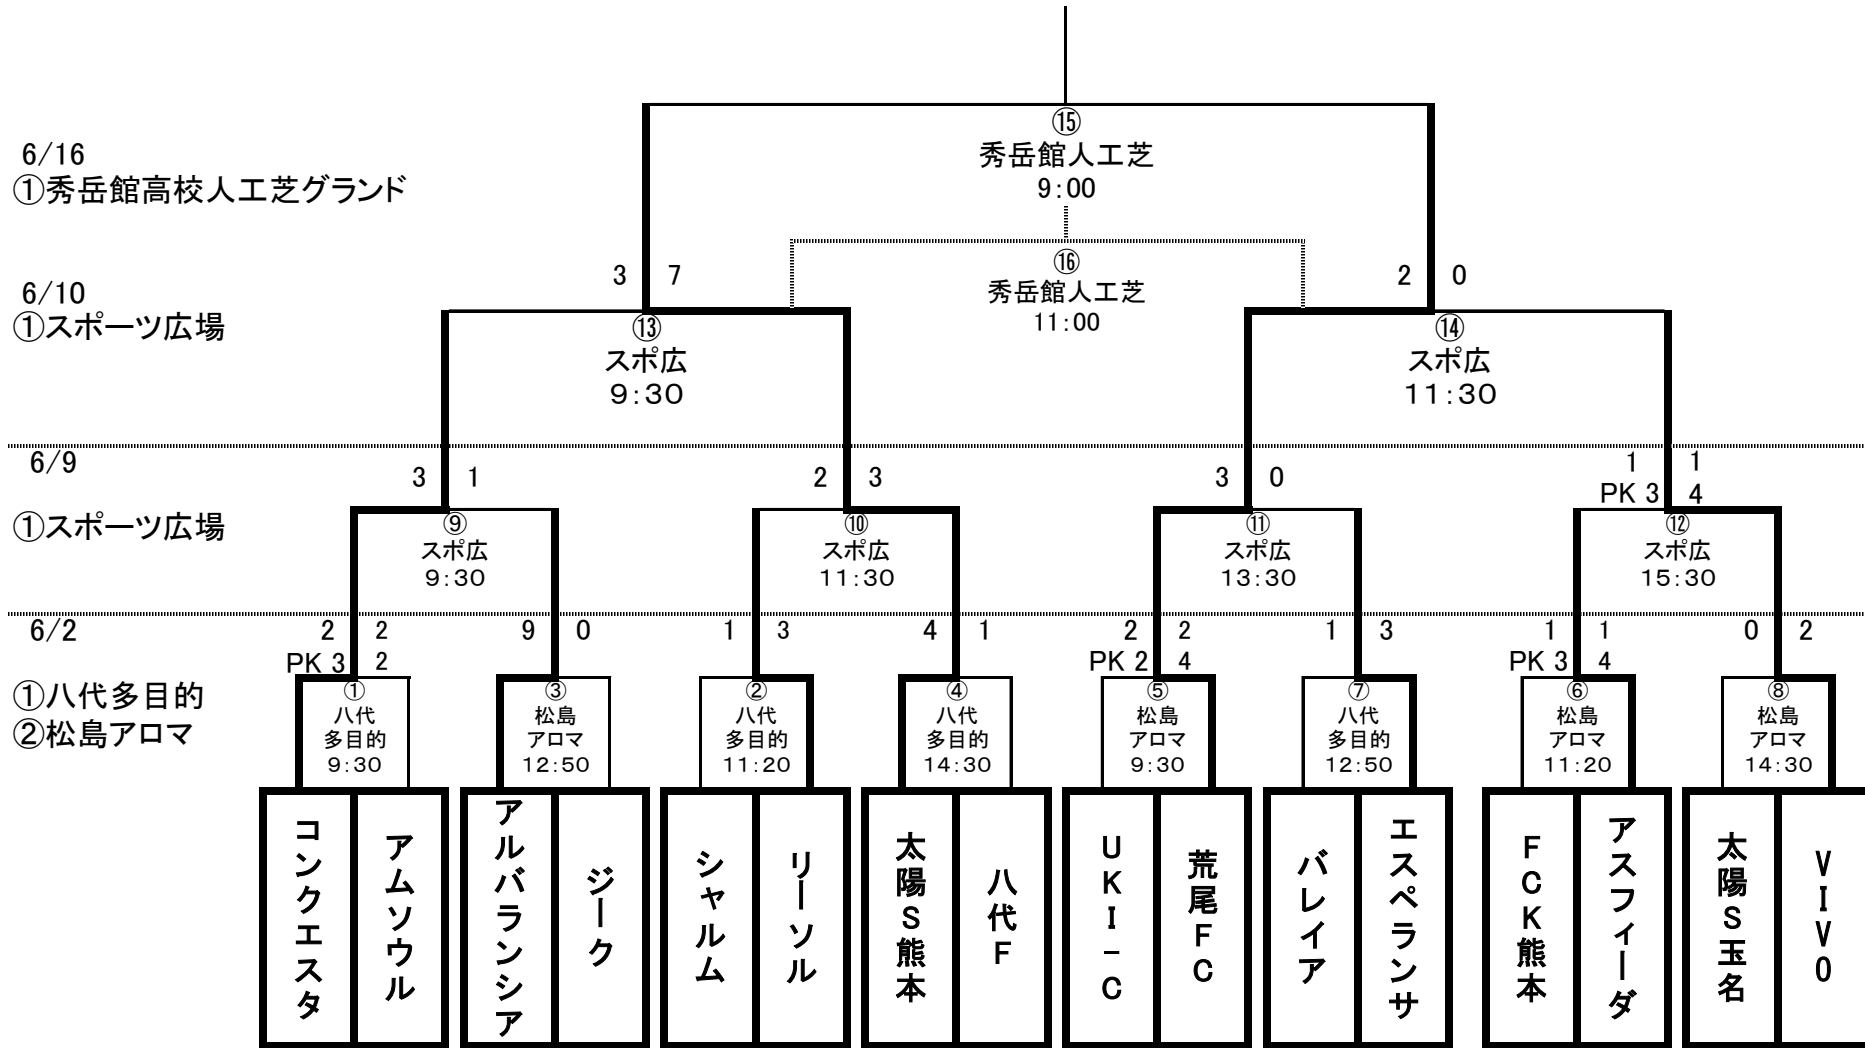

KFA 第33回熊本県クラブユース(U-15)サッカー大会 決勝トーナメント表

決勝トーナメント対戦カード及び審判割り表

| 決勝トーナメント 1回戦 | | | | | | | | |
|--------------------|-------|--------|----|-----------|--------|--------|--------|--------|
| ■6/2 会場: 八代運動公園多目的 | | | | | | | | |
| マッチ No. | 時間 | 対戦 | | 主審・副審・4審 | | | | |
| ① | 9:30 | コンクエスタ | vs | アムソウル | 主審 | 副審 | 副審 | 4審 |
| | | | | | シャルム | リーソル | リーソル | シャルム |
| ② | 11:20 | シャルム | vs | リーソル | 主審 | 副審 | 副審 | 4審 |
| | | | | | コンクエスタ | アムソウル | アムソウル | コンクエスタ |
| ⑦ | 12:50 | バレイア | vs | エスペランサ | 主審 | 副審 | 副審 | 4審 |
| | | | | | 太陽熊本 | 八代F | 八代F | 太陽熊本 |
| ④ | 14:30 | 太陽熊本 | vs | 八代フューチャース | 主審 | 副審 | 副審 | 4審 |
| | | | | | バレイア | エスペランサ | エスペランサ | バレイア |

| 決勝トーナメント 準々決勝 R8 | | | | | | | | |
|------------------|-------|--------|----|----------|----|--------|---------|----|
| ■6/9会場: スポーツ広場 | | | | | | | | |
| マッチ No. | 時間 | 対戦 | | 主審・副審・4審 | | | | |
| ⑨ | 9:30 | コンクエスタ | vs | アルバランシア | 主審 | 副審 | 副審 | 4審 |
| | | | | | 協会 | リーソル | リーソル | 本部 |
| ⑩ | 11:30 | リーソル | vs | 太陽熊本 | 主審 | 副審 | 副審 | 4審 |
| | | | | | 協会 | コンクエスタ | アルバランシア | 本部 |
| ⑪ | 13:30 | 荒尾FC | vs | エスペランサ | 主審 | 副審 | 副審 | 4審 |
| | | | | | 協会 | アスフィーダ | VIVO | 本部 |
| ⑫ | 15:30 | アスフィーダ | vs | VIVO | 主審 | 副審 | 副審 | 4審 |
| | | | | | 協会 | 荒尾FC | エスペランサ | 本部 |