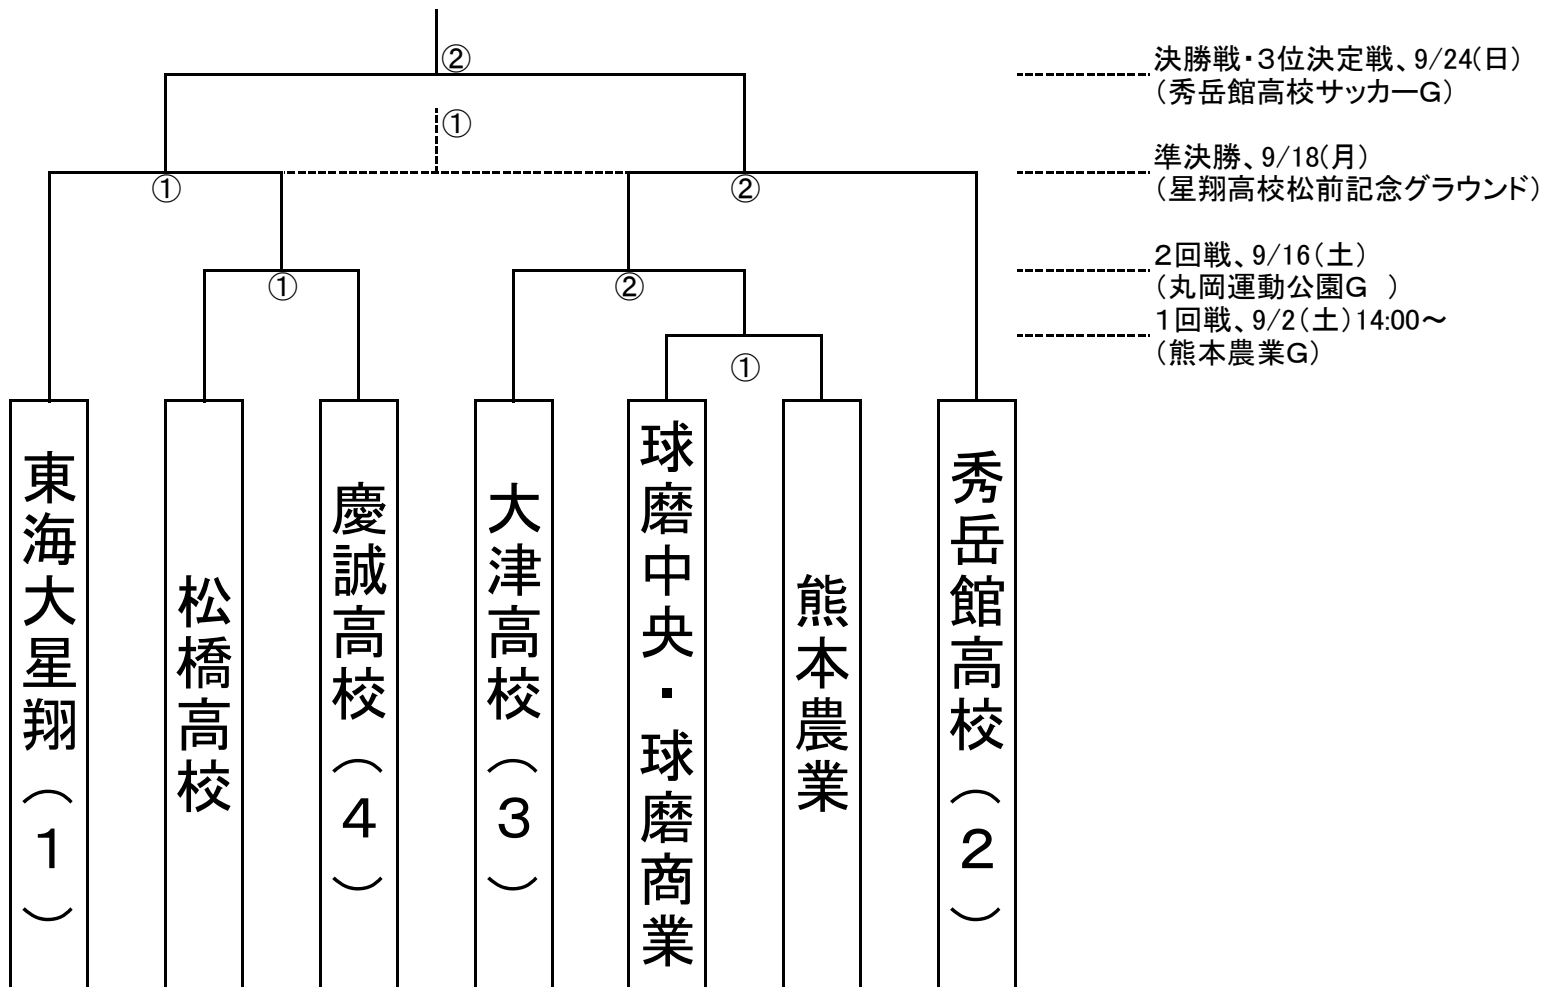

第13回 熊本県高等学校女子サッカー選手権大会(兼 第28回 九州高等学校女子サッカー選手権大会熊本大会)

トーナメント表

※()はシード順です。(新人戦、総体のシードポイント順)