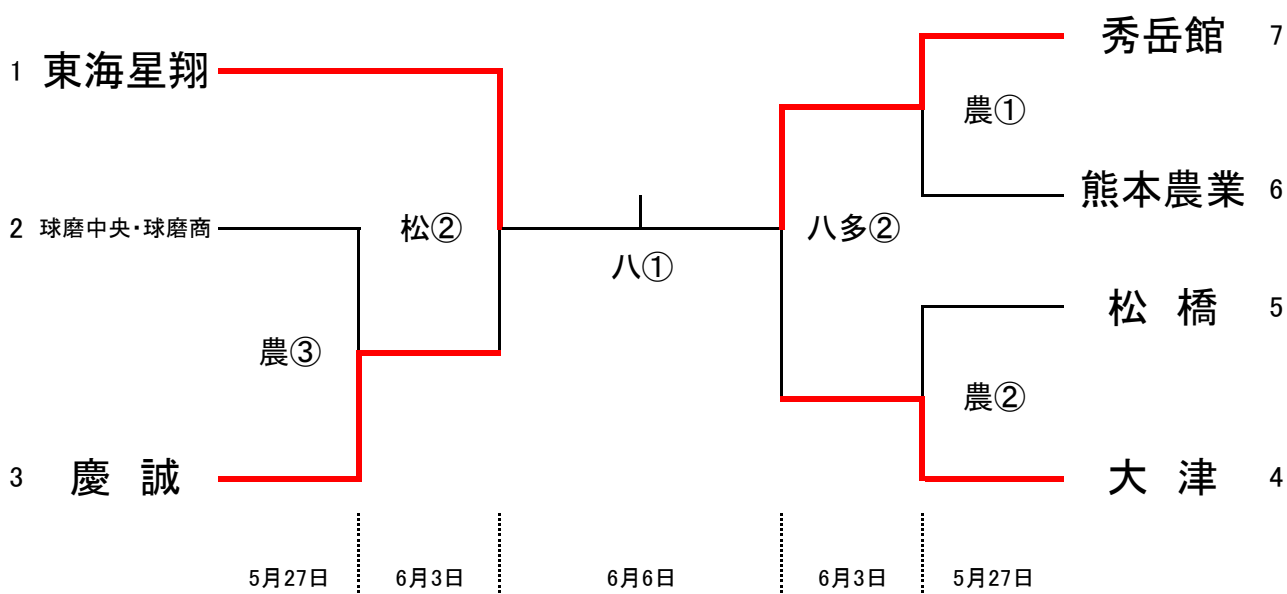

平成29年度熊本県高等学校総合体育大会サッカー競技(女子) 組合せ表

1. 1 会場 県営八代運動公園陸上競技場(八)・県営八代運動公園多目的広場(八多)
   松前記念サッカー場(松)・熊本農業高校(農)
2. 2 交替 9名 通告 5名

3 試合時間およびキックオフの時間

1回戦	5月27日(土)	①10:00	②12:00	③14:00	(70分-20分-PK)
準決勝	6月3日(土)	①11:00	②13:30		(70分-20分-PK)
決勝	6月6日(火)	①(女子)11:00	②(男子)13:30		(70分-20分-PK)