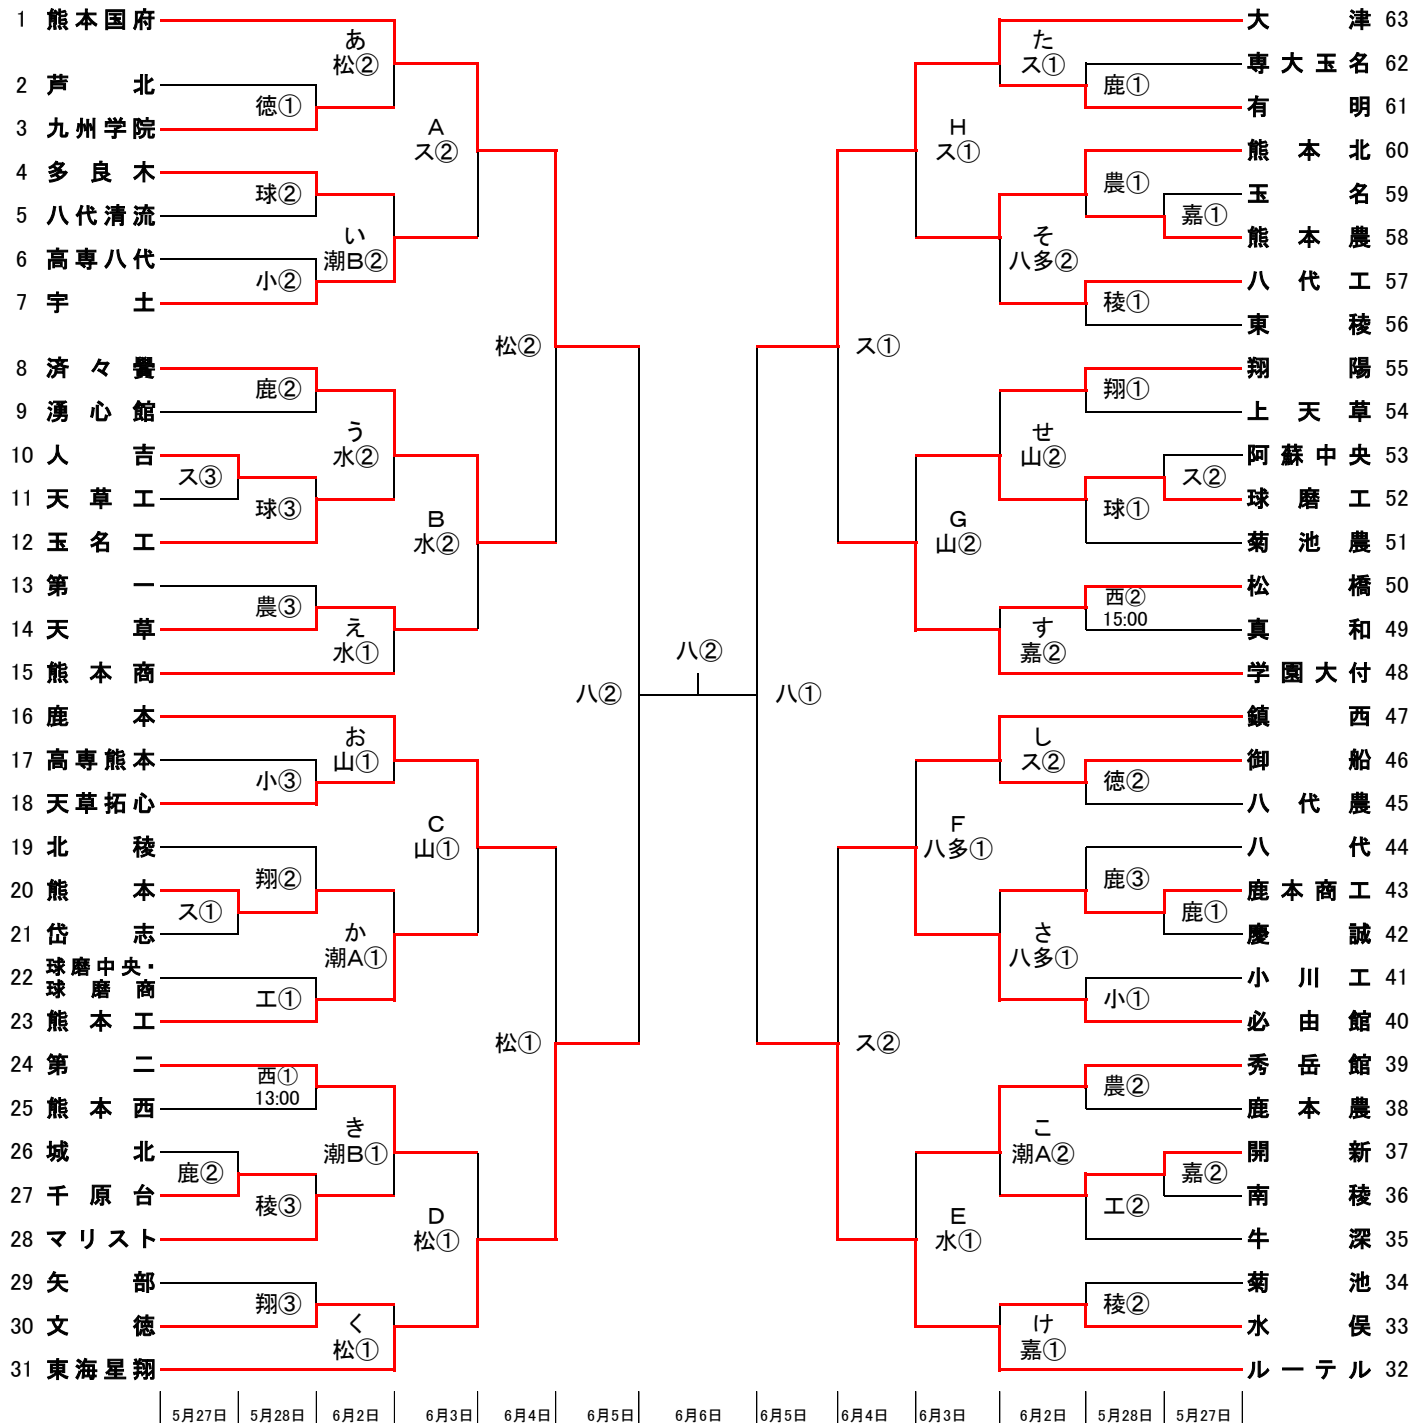

平成29年度熊本県高等学校総合体育大会サッカー競技(男子) 組合せ表

1 会場

県営八代運動公園陸上競技場(八)・県営八代運動公園多目的広場(八多)・熊本県民総合運動公園スポーツ広場(ス)
嘉島町運動公園(嘉)・エコパーク水俣陸上競技場(水)・エコパーク水俣潮騒の広場(潮A、潮B)・山鹿市カルチャースポーツセンター(山)
松前記念サッカー場(松)・九州学院徳王グラウンド(徳)・熊本西高校(西)・東稜高校(稜)熊本工業高校(工)・熊本農業高校(農)
小川工業高校(小)・鹿本商工高校(鹿)・翔陽高校(翔)・球磨工業高校(球)

2 交替 9名通告 5名

3 試合時間およびキックオフの時間

1回戦	5月27日(土)	①10:00 ②12:00 ③14:00	(70分-20分-PK)
2回戦	5月28日(日)	①10:00 ②12:00 ③14:00	(70分-20分-PK)
3回戦	6月 2日(金)	①13:30 ②15:30	(70分-20分-PK)
4回戦	6月 3日(土)	①11:00 ②13:30	(70分-20分-PK)
準々決勝	6月 4日(日)	①11:00 ②13:30	(70分-20分-PK)
準決勝	6月 5日(月)	①11:00 ②13:30	(70分-20分-PK)
決勝	6月 6日(火)	①(女子)11:00 ②(男子)13:30	(70分-20分-PK)