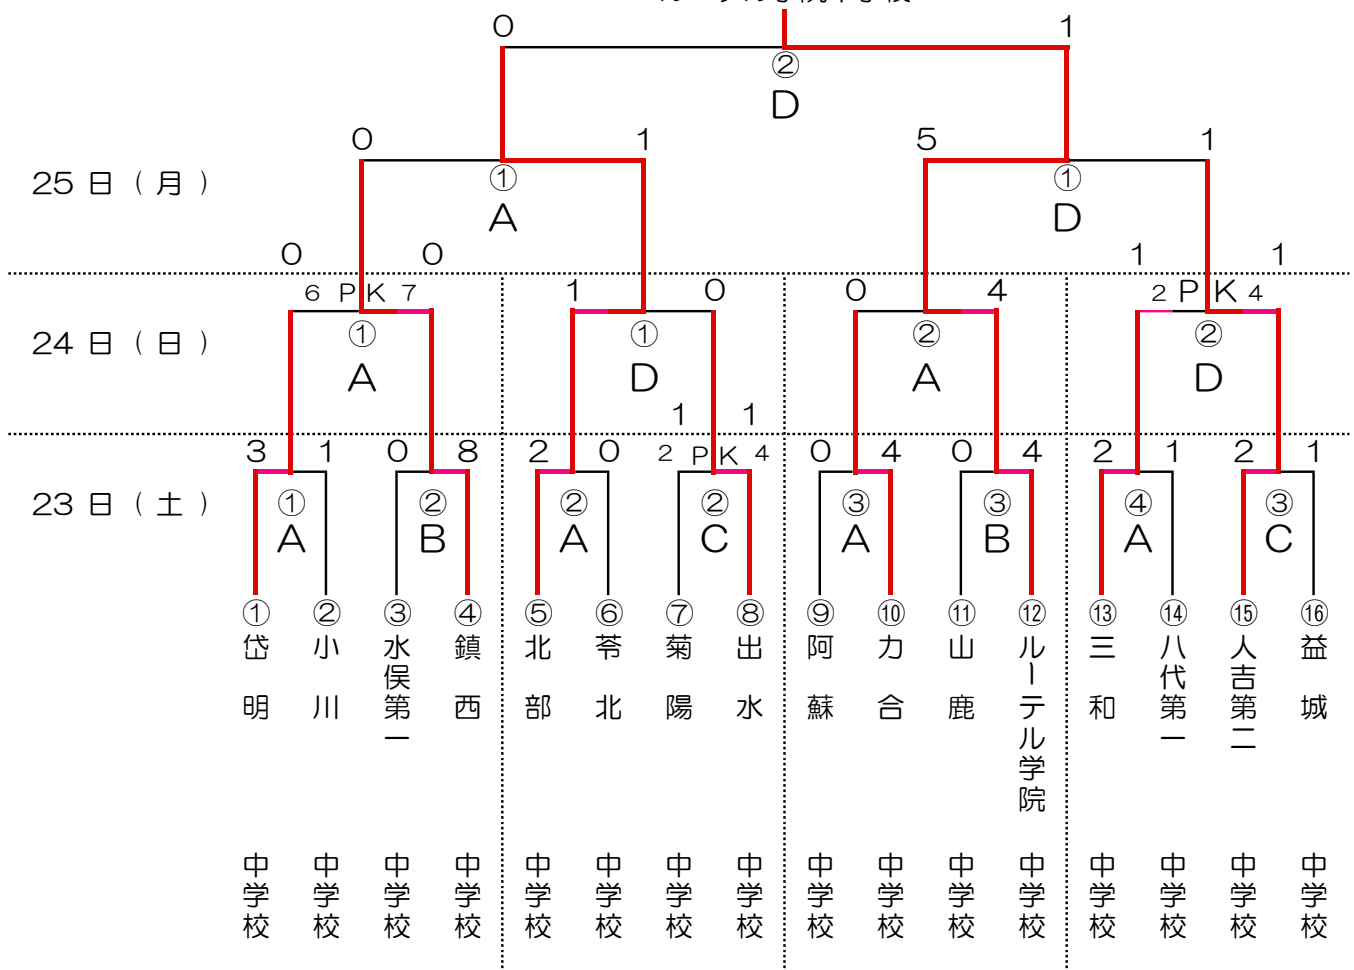

サッカー日程及び組み合わせ表

7月23日(土)		試合時間 7月24日(日)		7月25日(月)	
《開始式》 運動公園スポーツ広場 8:00~					
① 1回戦	9:30~10:40	① 2回戦	9:30~10:40	① 準決勝	9:30~10:40
② 1回戦	11:20~12:30	② 2回戦	11:30~12:40	《試合後、敗退チームは3位の表彰式》	
③ 1回戦	13:10~14:20			② 決勝	15:00~16:10
④ 1回戦	15:00~16:10			《閉会式》(上位2チーム参加)	

会場

A:運動公園(スポーツ広場) B:龍田中学校グラウンド C:日吉中学校グラウンド D:運動公園(補助競技場)

ルーテル学院中学校

《開始式》全チーム参加

- ① 開会
- ② 優勝旗返還
- ③ 会場長あいさつ
- ④ 競技場の注意
- ⑤ 選手宣誓(益城)
- ⑥ 諸連絡
- ⑦ 閉会

◎サッカー競技開始式を行います。

◎監督及び代表者打ち合わせ (監督及び保護者代表1名)

[内容]

- ※選手変更届の最終受付
- ※マナー面の確認

《閉会式》決勝戦終了後

- ① 開会
- ② 成績発表
- ③ 表彰
- ④ 講評
- ⑤ 閉会
  (上位2チーム参加)