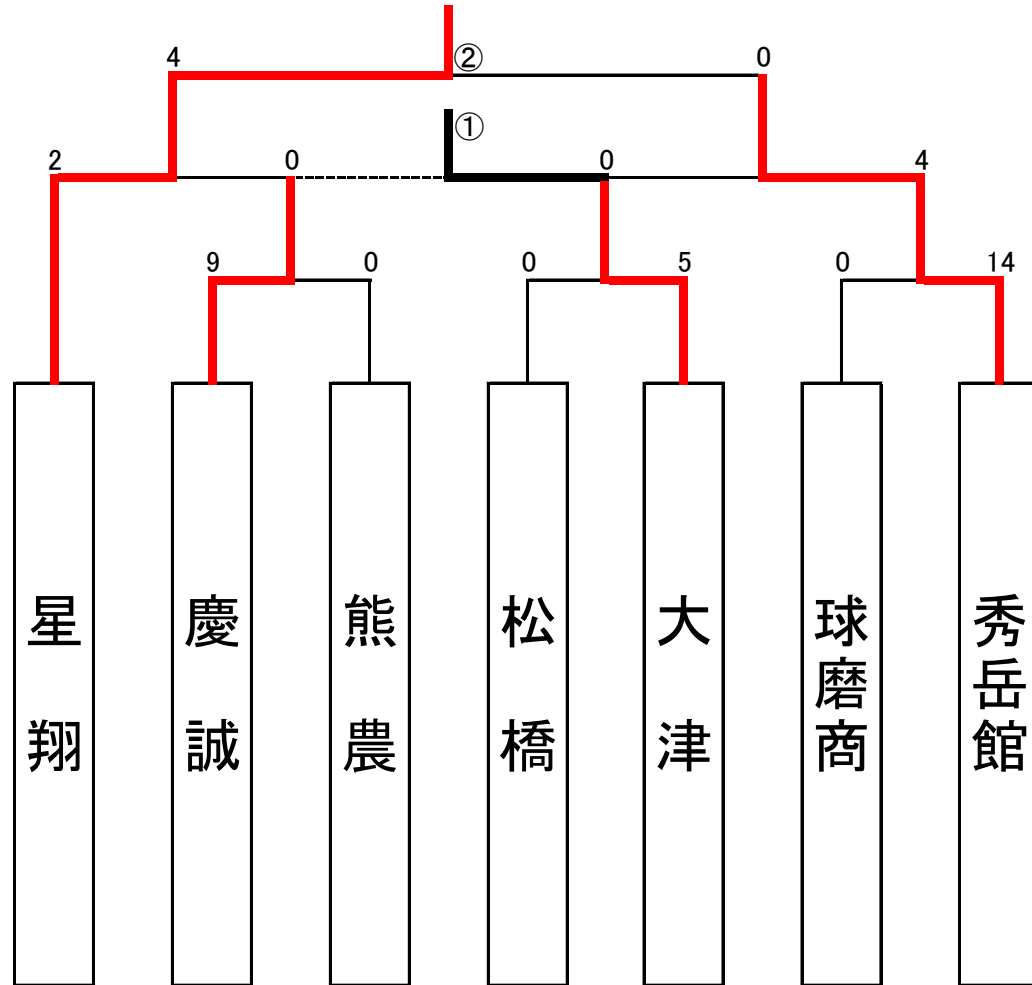

第12回 熊本県高等学校女子サッカー選手権大会(兼 第27回 九州高等学校女子サッカー選手権大会熊本大会)

トーナメント表

1回戦

秀岳館	—	球磨商	8-0
		結果	6-0
		結果	14-0

慶誠	—	熊農	4-0
		結果	5-0
		結果	9-0

松橋	—	大津	0-2
		結果	0-2
		結果	0-4

準決勝

星翔	—	慶誠	1-0
		結果	1-0
		結果	2-0

秀岳館	—	大津	2-0
		結果	2-0
		結果	4-0

決勝

星翔	—	秀岳館	1-0
		結果	3-0
		結果	4-0

3決

慶誠	—	大津	0-2
		結果	0-0
		結果	0-2

決勝戦・3位決定戦、9/24(土)  
(観音山グラウンド)

準決勝、9/19(月)  
(星翔高校グラウンド)

1回戦、9/17(土)  
(芦北町営岩崎グラウンド)