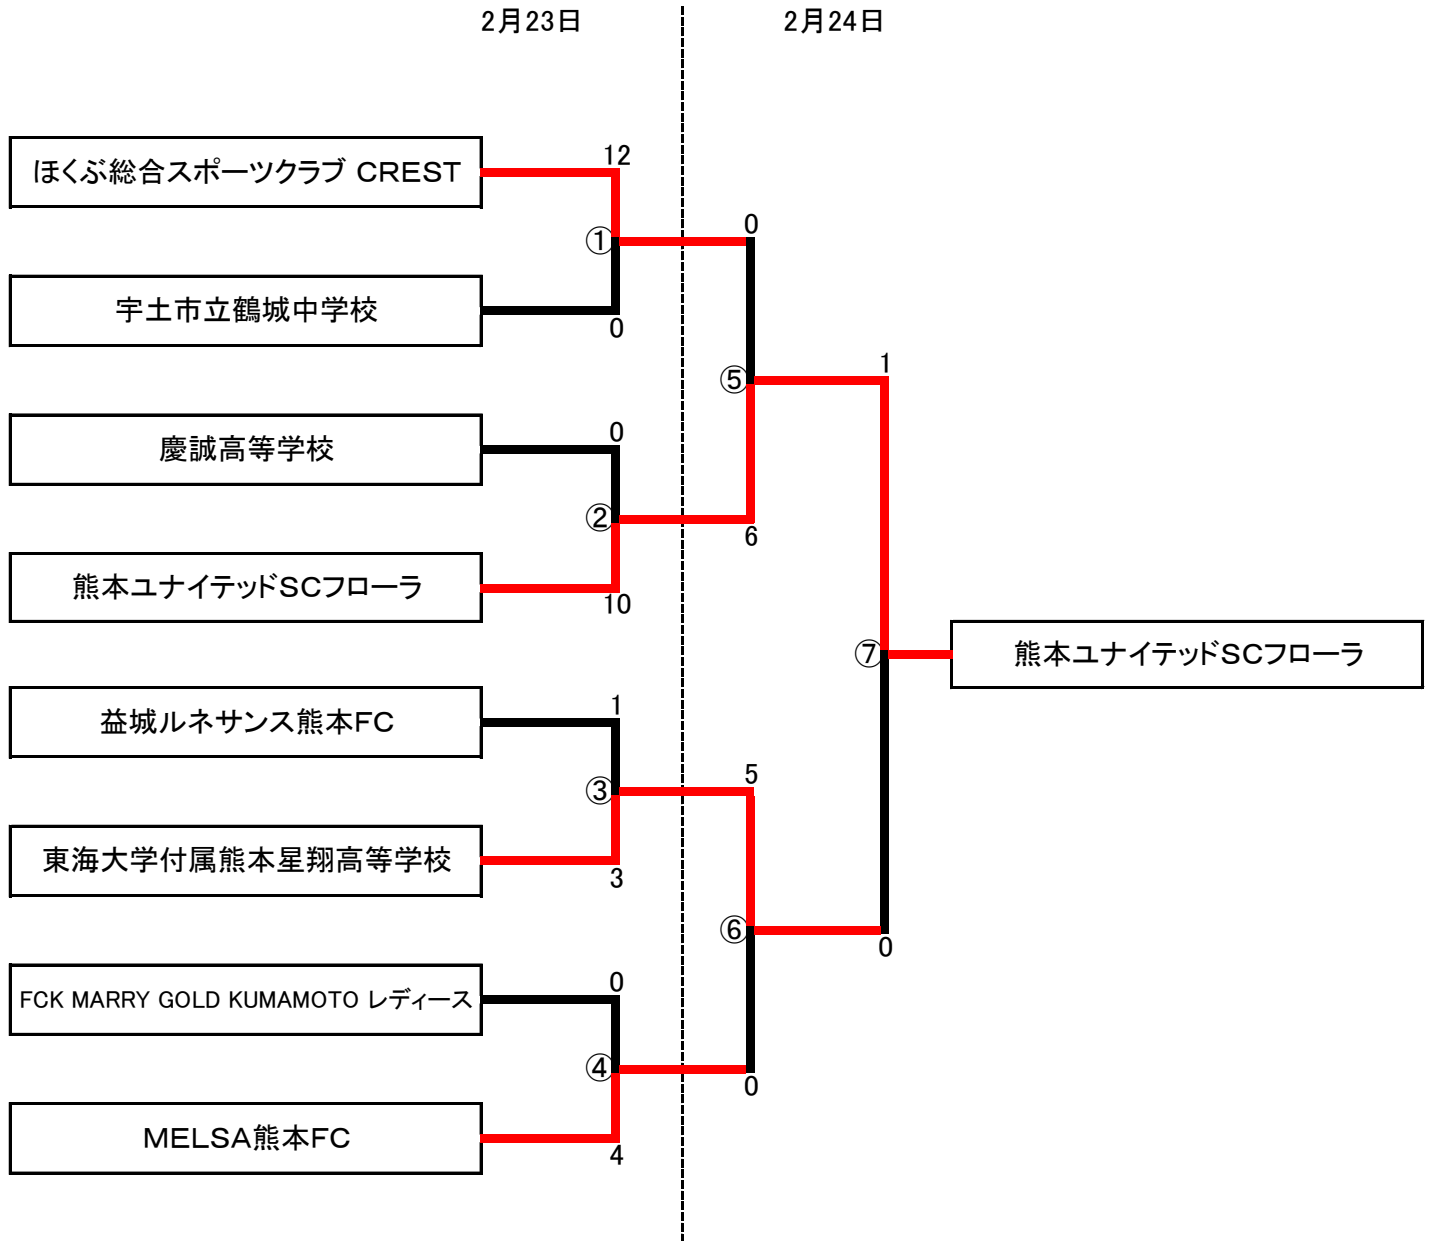

KFA 第37回 熊本県女子サッカー総合選手権大会結果

【 一回戦 】 平成31年2月23日(土)

熊本県民運動公園補助競技場

【 準決・決勝 】 平成31年2月24日(日)

日奈久ドリームランド「シー・湯・遊」

1. 全チームによるトーナメント戦
2. 一回戦は試合時間を70分とする。同点の場合は延長戦は行わずPK方式により勝者を決定する。
3. 準決勝以降は20分間(前・後半10分)の延長戦を行い、それでも決しない場合はPK方式により勝者を決定する。

日付	No.	キックオフ	チーム名	スコア	チーム名	R・4th	A1・A2
23日	①	10:00	CREST	12 - 0	宇土鶴城	益城ルネサンス	星翔高校
	②	11:30	慶誠高校	0 - 10	熊本ユナイテッド	マリーゴールド	MELSA熊本
	③	13:00	益城ルネサンス	1 - 3	星翔高校	CREST	宇土鶴城
	④	14:30	マリーゴールド	0 - 4	MELSA熊本	慶誠高校	熊本ユナイテッド
24日	⑤	10:00	CREST	0 - 6	熊本ユナイテッド	協会・星翔高校	MELSA熊本
	⑥	11:30	星翔高校	5 - 0	MELSA熊本	協会・熊本ユナイテッド	CREST
	⑦	15:00	熊本ユナイテッド	延長戦 1 - 0	星翔高校	協会・MELSA熊本	CREST