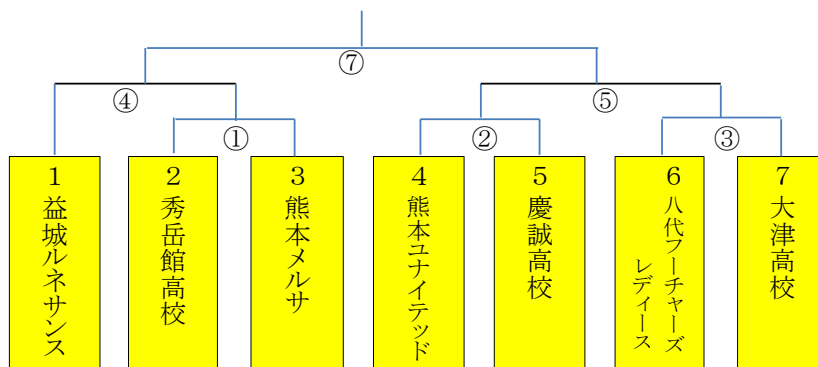

平成30年度 KFA第37回熊本県女子サッカー選手権大会 兼
皇后杯JFA第40回全日本女子サッカー選手権大会熊本県大会 組合せ 及び 日程表

8月25日(土) 観音山総合グラウンド(芝)

【試合時間】

- ①第1試合 9時30分～10時50分 (1回戦)
- ②第2試合 11時00分～12時20分 (1回戦)
- ③第3試合 12時30分～13時50分 (1回戦)
- フレンドリーマッチ第1試合 14時00分～14時45分 (20分ハーフ)
- フレンドリーマッチ第2試合 15時00分～15時45分 (20分ハーフ)
- フレンドリーマッチ第3試合 16時00分～16時45分 (20分ハーフ)

8月26日(日) 観音山総合グラウンド(芝)

【試合時間】

- ④第1試合 9時30分～10時50分 (準決勝)
- ⑤第2試合 11時00分～12時20分 (準決勝)
- ⑥第3試合 13時30分～14時50分 (3位決定戦)
- ⑦第4試合 15時00分～16時20分 (決勝戦)

【トーナメント】

【3位決定戦】 ④と⑤の敗者