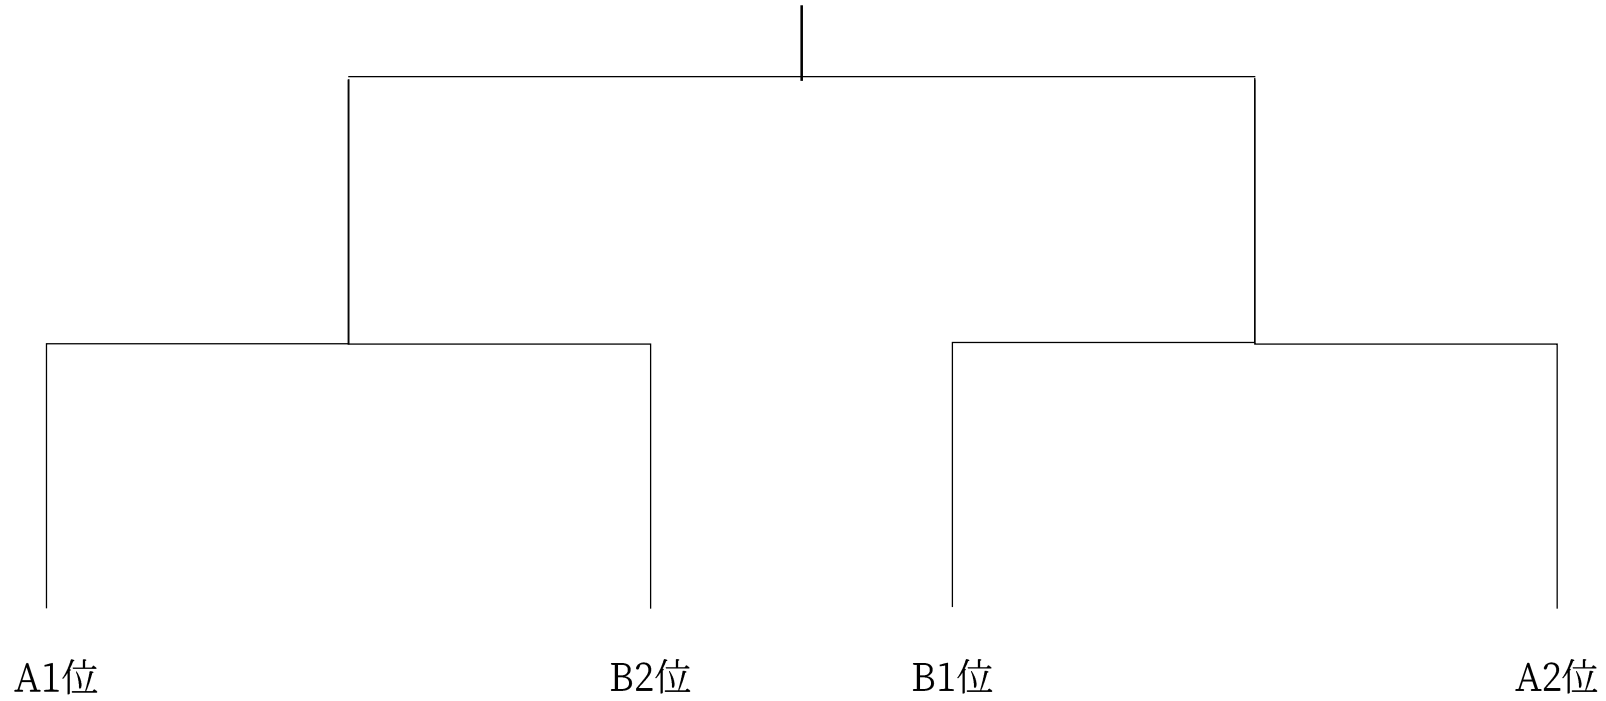

第24回全日本フットサル選手権大会 熊本県大会 決勝ラウンド

10/21(日)

- 20分-10分20分のプレーイングタイム
- 優勝チームは12/1(土),2(日)に鹿児島県にて開催されるKYFA第24回全日本フットサル選手権九州大会に進出