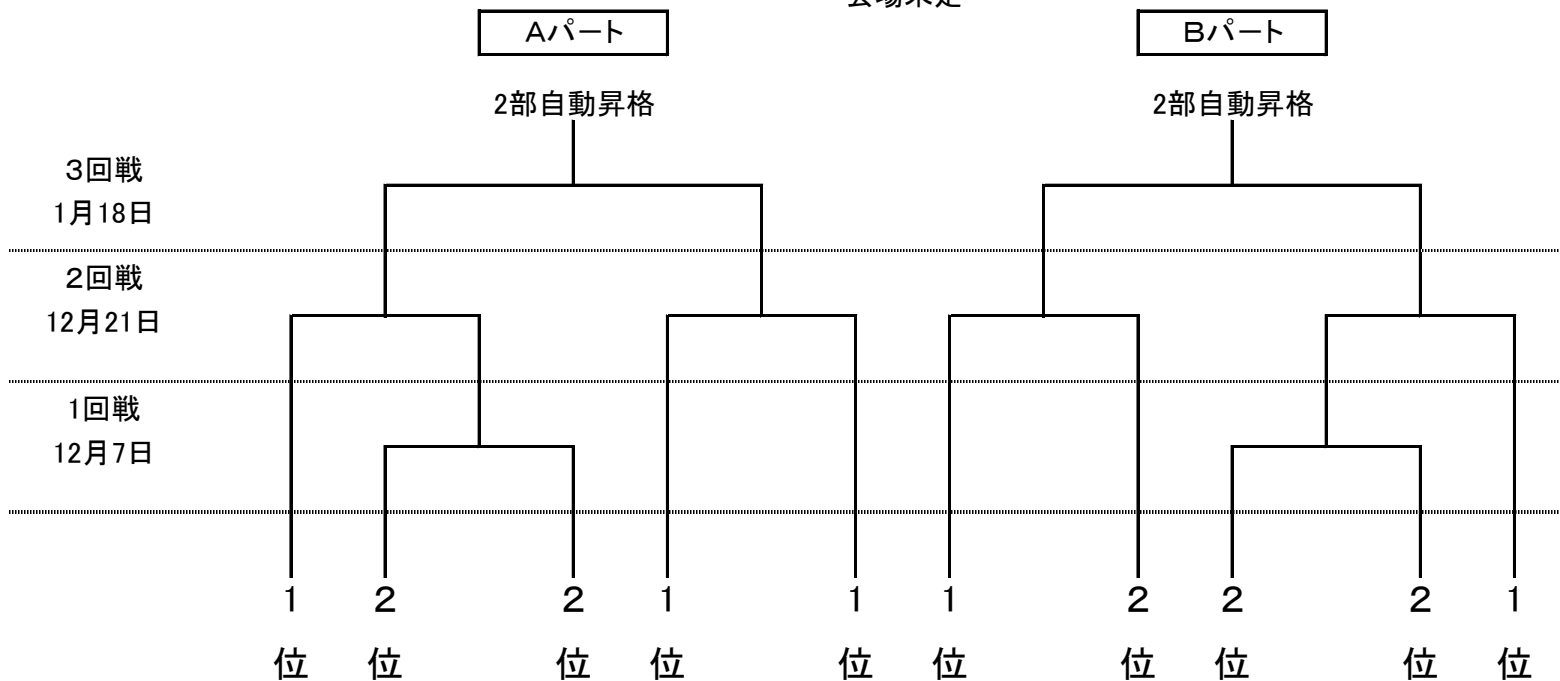

計107チーム(前年度110チーム)

チャレンジリーグ トーナメント表

期日 12月22日 1月19日26日 予定

会場未定

【 注意事項 】

- ※ 各Cブロックの1位と2位がトーナメント戦
- ※ トーナメントの割り当ては12月15日の代表者会議時に、抽選により決定する。
- ※ 各パート トーナメント勝ち上がりチームは2部へ自動昇格
- ※ 各パート トーナメント決勝負者チームAパートは2部6位との入れ替え戦。
各パート トーナメント決勝負者チームBパートは2部5位との入れ替え戦。
- ※ ランキング表に掲載時はAパートを優先する。