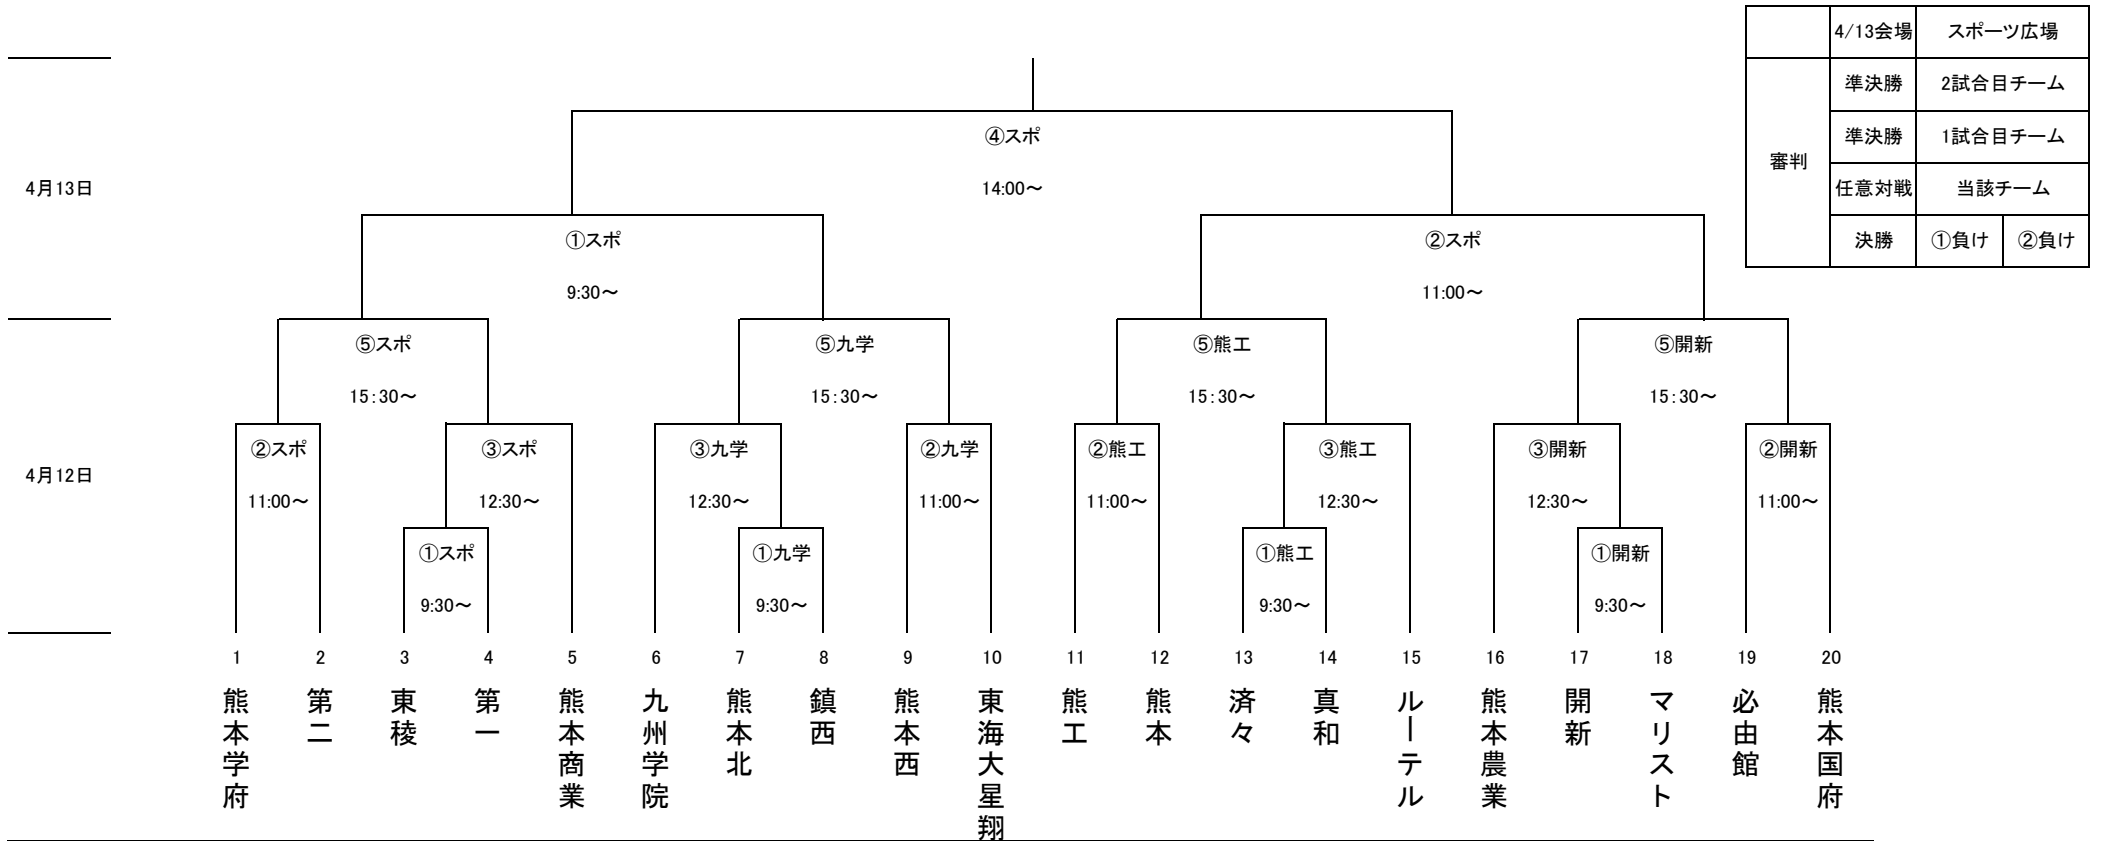

# 平成26年度 熊本市内高校サッカー大会トーナメント表

	4/13会場	スポーツ広場
審判	準決勝	2試合目チーム
	準決勝	1試合目チーム
	任意対戦	当該チーム
	決勝	①負け ②負け

4/12会場		スポーツ広場(厚)		九州学院G(丸尾)		熊工G(堤)		開新G(井上)		
審判	1試合目	熊本学府	第二	熊本西	東海大星翔	熊工	熊本	必由館	熊本国府	
	2試合目	①勝ち	熊本商業	①勝ち	九州学院	①勝ち	ルーテル	開新		
	3試合目	②勝ち	①負け	②勝ち	①負け	②勝ち	①負け	②勝ち	①負け	
	4試合目	①負けチームVS②負けチームの70分ゲーム(③負けチームが①勝ちチームでない場合は3チームで25分ゲームをまわす) 審判は当該チームでおこなう。								
	5試合目	②負け	③負け	②負け	③負け	②負け	③負け	②負け	③負け	