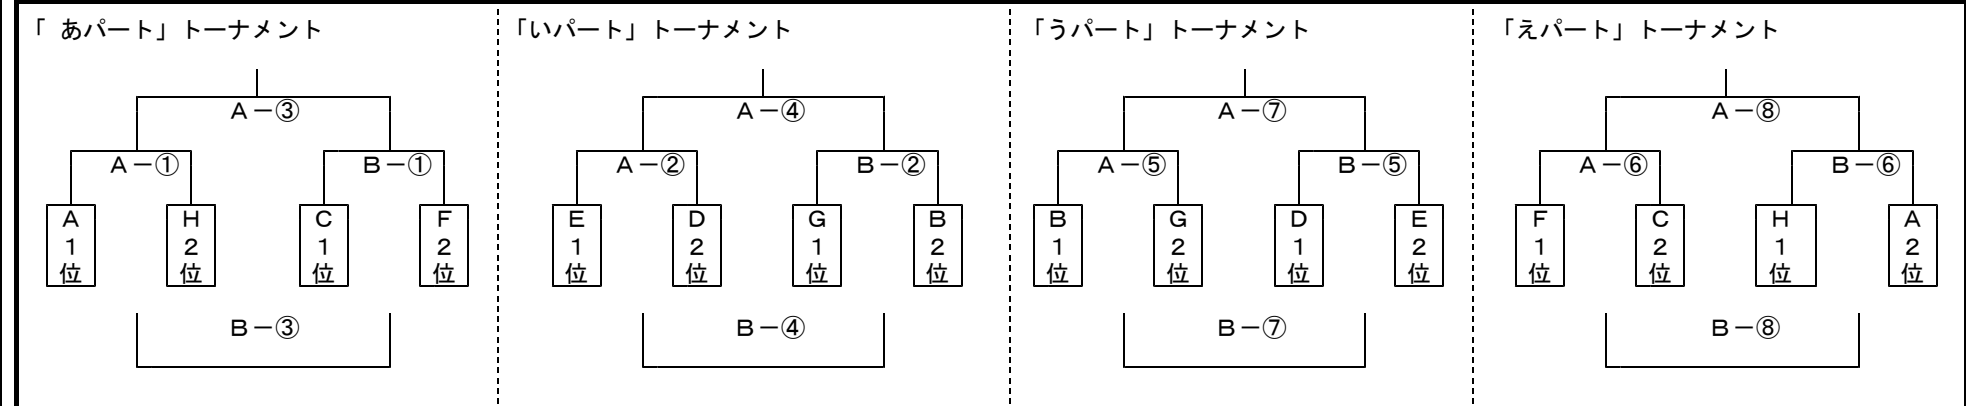

第4回 スーパースポーツゼビオカップ 熊本県U-10少年サッカー（9人制）大会 兼九州ジュニアU-10サッカーフェスティバル予選

パート別決勝トーナメント 2月21日(菊池市七城運動公園)

菊池市七城運動公園 A・Bコート

試合	開始時刻	審判(各チーム1名ずつ)
①	10:00	A-①はA-②から、B-①はB-②から
②	10:45	A-②はA-①から、B-②はB-①から
③	11:30	A-③は協会から、B-③はB-④から
④	12:15	A-④は協会から、B-④はB-③から
⑤	13:00	A-⑤はA-⑥から、B-⑤はB-⑥から
⑥	13:45	A-⑥はA-⑤から、B-⑥はB-⑤から
⑦	14:30	A-⑦は協会から、B-⑦はB-⑧から
⑧	15:15	A-⑧は協会から、B-⑧はB-⑦から