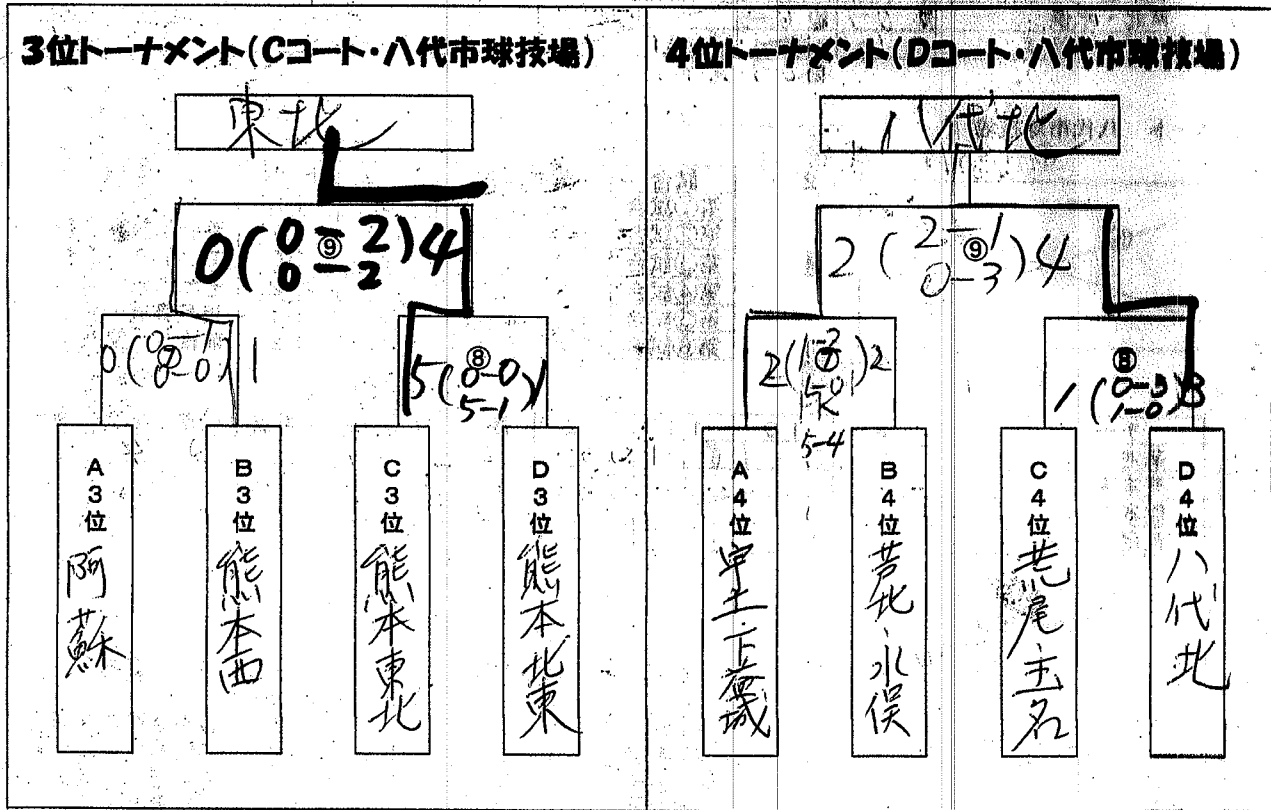

地域選抜大会5年生の部 順位別トーナメント

試合	開始時刻
第⑦試合	14:00~
第⑧試合	14:40~
休憩	15:20~15:50 (30分)
第⑨試合	15:50~

審判について

1位トーナメントの試合は全て大会本部により行う。
2位、3位、4位トーナメントの試合については、試合を行っているチームからそれぞれ1名出し実施する。

地域選抜大会5年生の部 予選リーグ

「A」パート 県営八代運動公園競技場

試合	開始時刻	チーム	チーム	審判
第①試合	9:30~	1	4	審判は試合を行っているチームからそれぞれ1名出し相互審判とする。前後半で交代可
第②試合	10:10~	2	3	
第③試合	10:50~	1	2	
第④試合	11:30~	3	4	
第⑤試合	12:10~	1	3	
第⑥試合	12:50~	2	4	

No	チーム名	1	2	3	4	勝	分	負	得点	失点	得失	順位
1	八代南		0 3-1	0 3-2	0 0-2							2
2	阿蘇	0 1-3		△ 0-0	0 1-2							3
3	宇土・下益城	0 2-3	△ 0-0		0 0-4							4
4	鹿本	0 2-0	0 2-1	0 4-0								1

「B」パート 県営八代運動公園競技場

試合	開始時刻	チーム	チーム	審判
第①試合	9:30~	5	8	審判は試合を行っているチームからそれぞれ1名出し相互審判とする。前後半で交代可
第②試合	10:10~	6	7	
第③試合	10:50~	5	6	
第④試合	11:30~	7	8	
第⑤試合	12:10~	5	7	
第⑥試合	12:50~	6	8	

No	チーム名	5	6	7	8	勝	分	負	得点	失点	得失	順位
5	天草		0 3-0	0 7-0	1 1-1							1
6	熊本西	0 0-3		0 6-0	0 3-6							3
7	芦北・水俣	0 0-7	0 0-6		0 1-1							4
8	人吉・球磨	△ 1-1	0 6-3	△ 1-1								2