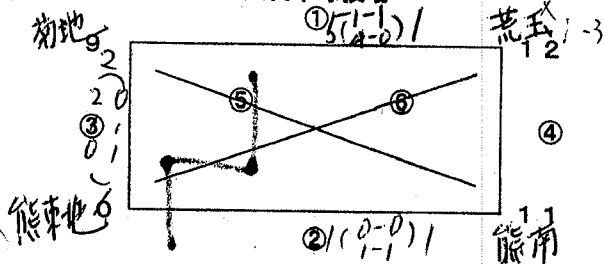

試合	開始時刻	チーム	チーム	審判
第①試合	9:30~	5	8	審判は試合を行っているチームからそれぞれ1名出し相互審判とする。前後半で交代可
第②試合	10:10~	6	7	
第③試合	10:50~	5	6	
第④試合	11:30~	7	8	
第⑤試合	12:10~	5	7	
第⑥試合	12:50~	6	8	

No	チーム名	5	6	7	8	勝	分	負	得点	失点	得失	順位
5	天草		0 3-0	0 7-0	1 1-1							1
6	熊本西	0 0-3		0 6-0	0 3-6							3
7	芦北・水俣	0 0-7	0 0-6		0 1-1							4
8	人吉・球磨	△ 1-1	0 6-3	△ 1-1								2

「C」パート 八代市球技場

試合	開始時刻	チーム	チーム	審判
第①試合	9:30~	9	12	審判は試合を行っているチームからそれぞれ1名出し相互審判とする。前後半で交代可
第②試合	10:10~	10	11	
第③試合	10:50~	9	10	
第④試合	11:30~	11	12	
第⑤試合	12:10~	9	11	
第⑥試合	12:50~	10	12	

No	チーム名	9	10	11	12	勝	分	負	得点	失点	得失	順位
9	菊池	2	0 2-1	0 7-1	0 5-1	2	0	1	7	2	4	2
10	熊本東北	0 1-2		△ 1-1	0 3-1	1	1	0	5	4	1	3
11	熊本南	0 1-0	△ 1-1		0 4-1	2	0	0	6	2	4	1
12	荒尾・玉名	0 1-5	0 1-3	0 1-4		0	0	3	3	12	-9	4

「D」パート 八代市球技場