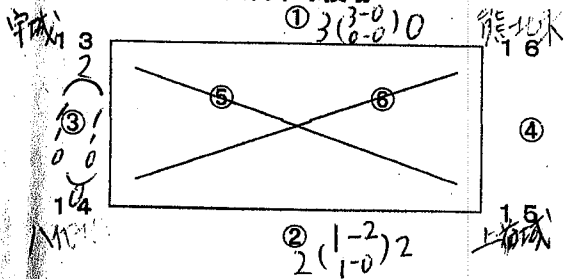

試合	開始時刻	チーム	チーム	審判
第①試合	9:30~	13	16	審判は試合を行っているチームからそれぞれ1名出し相互審判とする。前後半で交代可
第②試合	10:10~	14	15	
第③試合	10:50~	13	14	
第④試合	11:30~	15	16	
第⑤試合	12:10~	13	15	
第⑥試合	12:50~	14	16	

No	チーム名	13	14	15	16	勝	分	負	得点	失点	得失	順位
13	宇城		0 2-0	0 4-0	0 3-0	3	0	0	9	0	9	1
14	八代北	0 0-2		△ 2-2	0 0-1	0	1	2	2	5	-3	4
15	上益城	0 0-4	△ 2-2		0 2-0	1	1	1	4	6	-2	2
16	熊本北東	0 0-3	0 1-0	0 0-2		1	0	2	1	5	-4	3