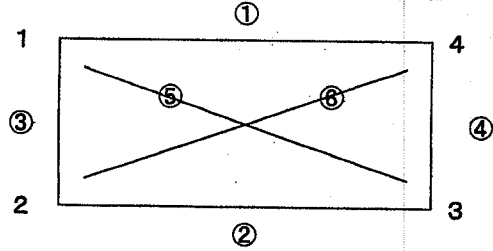

地域選抜大会5年生の部 順位別トーナメント

試合	開始時刻
第⑦試合	14:00~
第⑧試合	14:40~
休憩	15:20~15:50 (30分)
第⑨試合	15:50~

審判について

1位トーナメントの試合は全て大会本部により行う。
2位、3位、4位トーナメントの試合については、試合を行っているチームからそれぞれ1名出し実施する。

地域選抜大会5年生の部 予選リーグ

「A」パート 県営八代運動公園競技場