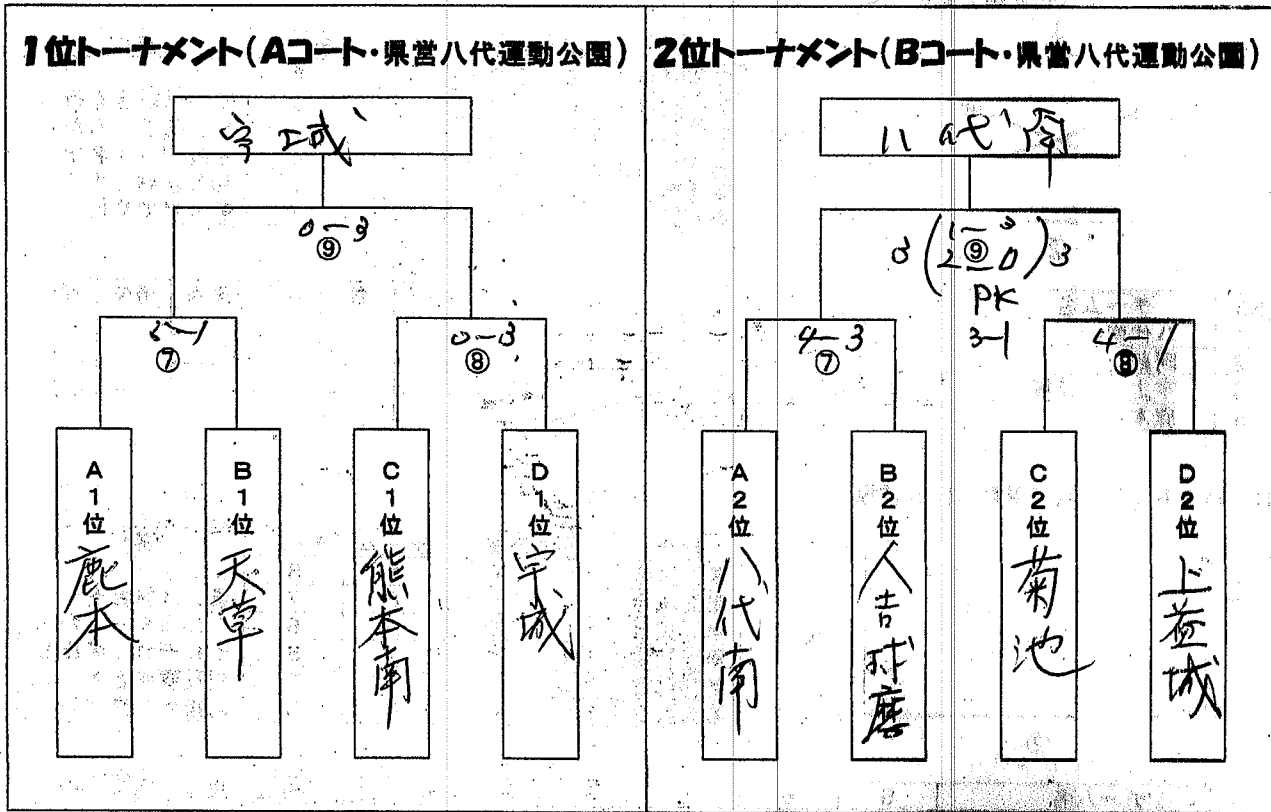

地域選抜大会5年生の部 順位別トーナメント

試合	開始時刻
第⑦試合	14:00~
第⑧試合	14:40~
休憩	15:20~15:50 (30分)
第⑨試合	15:50~

審判について

1位トーナメントの試合は全て大会本部により行う。
2位、3位、4位トーナメントの試合については、試合を行っているチームからそれぞれ1名出し実施する。

地域選抜大会5年生の部 予選リーグ

「A」パート 県営八代運動公園競技場