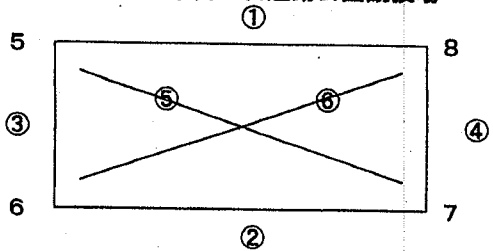

試合	開始時刻	チーム	チーム	審判
第①試合	9:30~	1	4	審判は試合を行っているチームからそれぞれ1名出し相互審判とする。前後半で交代可
第②試合	10:10~	2	3	
第③試合	10:50~	1	2	
第④試合	11:30~	3	4	
第⑤試合	12:10~	1	3	
第⑥試合	12:50~	2	4	

No	チーム名	1	2	3	4	勝	分	負	得点	失点	得失	順位
1	八代南		0 3-1	0 3-2	0 0-2							2
2	阿蘇	0 1-3		△ 0-0	0 1-2							3
3	宇土・下益城	0 2-3	△ 0-0		0 0-4							4
4	鹿本	0 2-0	0 2-1	0 4-0								1

「B」パート 県営八代運動公園競技場