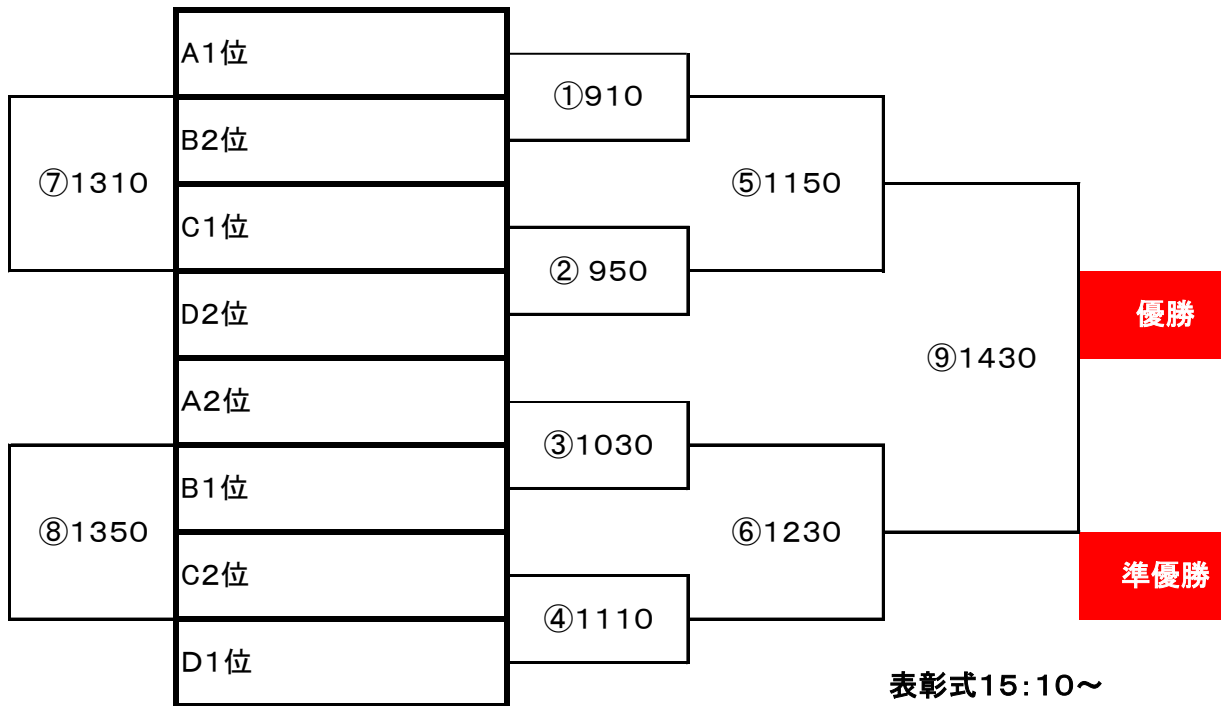

第2日(3月15日、日曜日)

★審判について★

主審1(笛)+補助1(手による合図)の2名でピッチに入る。2名でオフサイドラインをキープしながらジャッジする。

・第1試合は、同コート第4試合のチームより、1名ずつ(計2名)で行い、

その後は、前の試合チームより1名ずつ(計2名)で行う。(自チームの試合直後に帯同審判を1名出す。)

但し、上位(1位2位)トーナメントの決勝戦のみ、熊本県協会(2名)で行う。

※自チームの試合後に、速やかに次の試合の審判1名を出せるようご準備願います。(審判服の準備等)

決勝トーナメント(南ピッチ)

南ピッチ

表彰式15:10~

表彰対象チームのみ参加

火の国トーナメント(北ピッチ)

北ピッチ

表彰式15:10~

表彰対象チームのみ参加