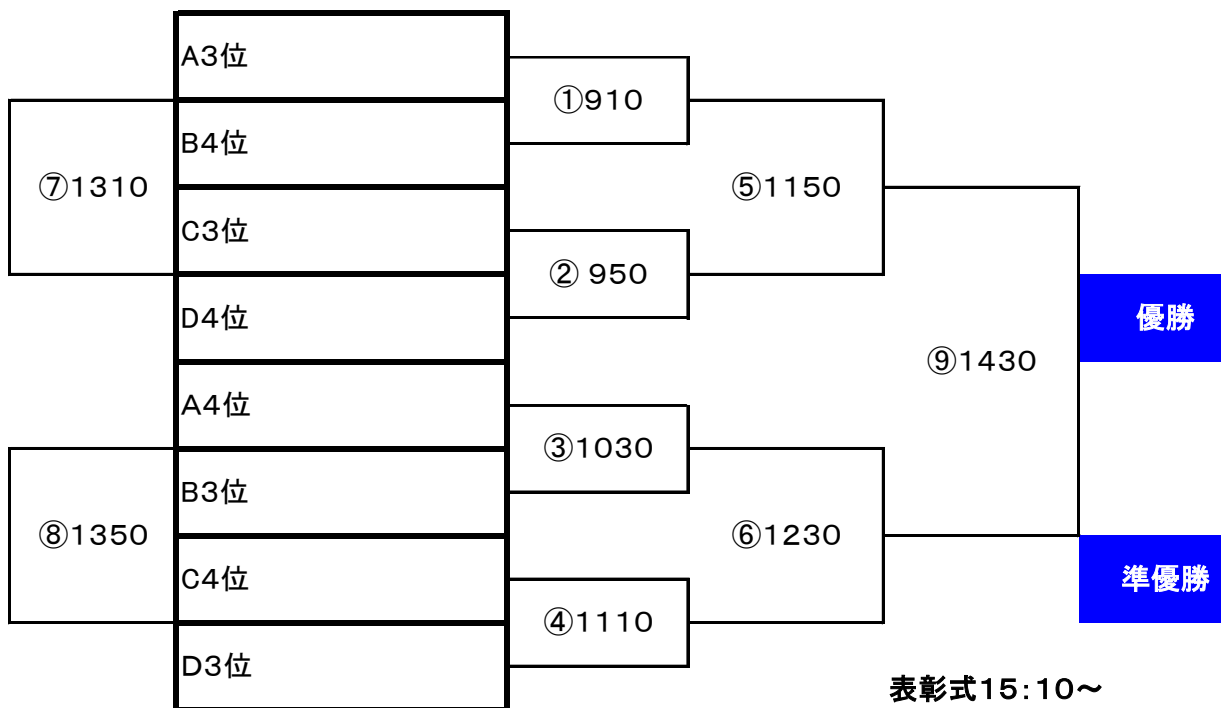

決勝トーナメント(南ピッチ)

南ピッチ

表彰式15:10~

表彰対象チームのみ参加

火の国トーナメント(北ピッチ)

北ピッチ

表彰式15:10~

表彰対象チームのみ参加