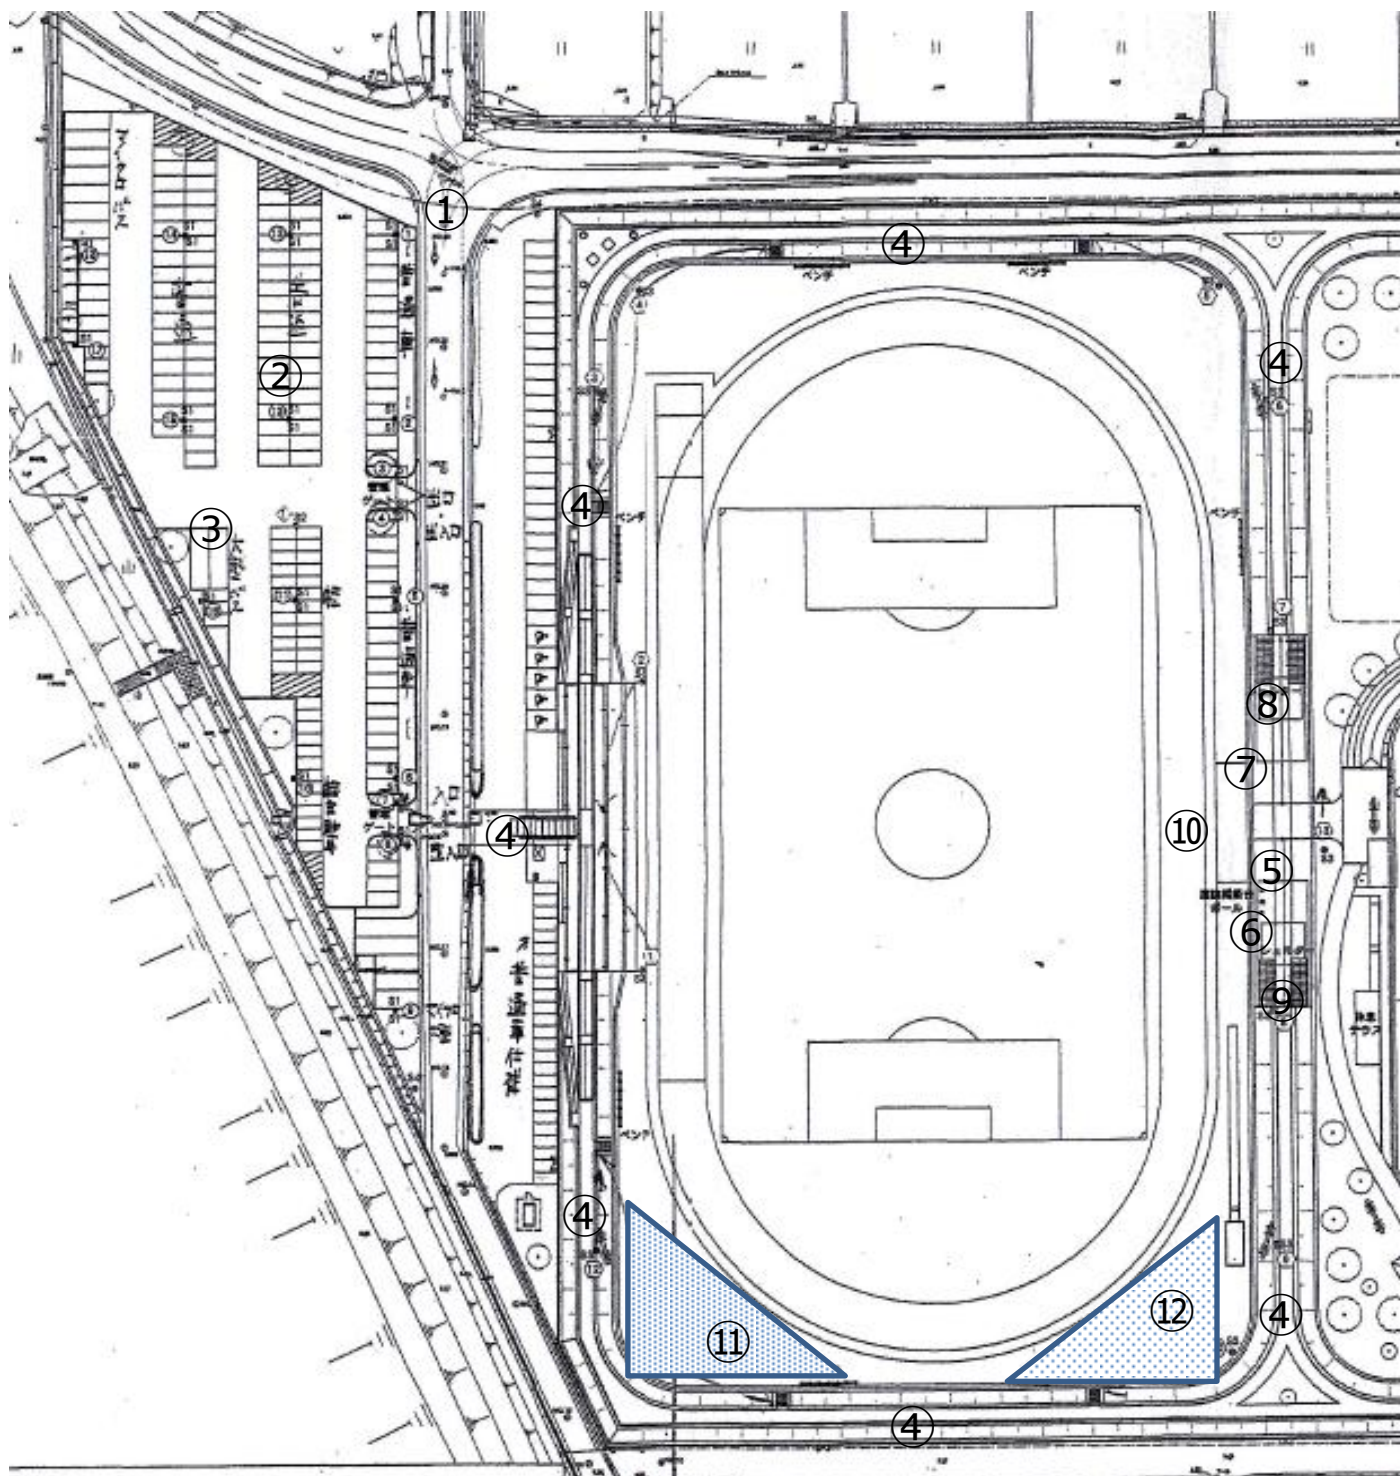

熊本県熊本市東区沼山津3丁目8周辺の地図

嘉島町運動公園 案内

(監督会議)

マップコード: **MAPCODE** 29 377 500*44 緯度経度: 北緯32度46分29.06秒 東経130度46分12.54秒

熊本県上益城郡嘉島町下六嘉(大字)三郎無田
 住所: 熊本県上益城郡嘉島町下六嘉(大字)三郎無田
 交通:

スマートフォンやケータイからチェック
 バーコードを読み取り、モバイル版Yahoo!ロコ-地図へアクセスすると、地図と便利な周辺情報を見られます。
 ※施設の詳細情報は表示されません。

この地図をケータイに送る
 (Yahoo! JAPAN IDでのログインが必要です)
 ※スマートフォンでご利用いただく際は、バーコードを読み取るアプリが必要です。

嘉島町運動公園 配置表

- ① 車両入口
- ② 駐車場(乗用車)
- ③ 駐車場(乗用車)
- ④ 通路
- ⑤ 本部
- ⑥ チームベンチ(若番)
- ⑦ チームベンチ(後番)
- ⑧ チーム控えテント(若番)
- ⑨ チーム控えテント(後番)
- ⑩ ピッチ入口
- ⑪ アップエリア(若番)
- ⑫ アップエリア(後番)