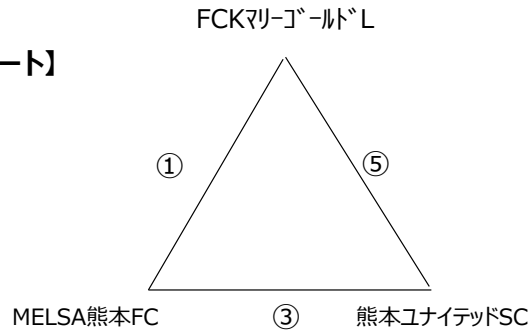

第40回 熊日学童五輪サッカー競技（女子の部）組合せ 及び 結果表

【期 日】 平成26年11月1日（土）予選リーグ
平成26年11月3日（月・祝）決勝トーナメント

【会 場】 大津町運動公園多目的(1日)、熊本県民運動公園多目的Cコート(3日)

【予定時間】 集合 8:25
会場設営 8:30 参加チーム 各2名による準備
監督会議 9:30
試合開始 10:00

【成績】
優勝チーム _____
準優勝チーム _____
3位チーム _____

【参加チーム】

1. 1 FCK MARRY GOLD KUMAMOTO レディース
2. 2 MELSA熊本FCホニータ
3. 3 熊本ユニテッドSCイエロー
4. 4 築山おてんばガールズ
5. 5 益城RFC益城SC
6. 6 菊陽中部FCガールズ

【組み合わせ】

1日（土）予選リーグ（大津運動公園多目的）

【Aパート】