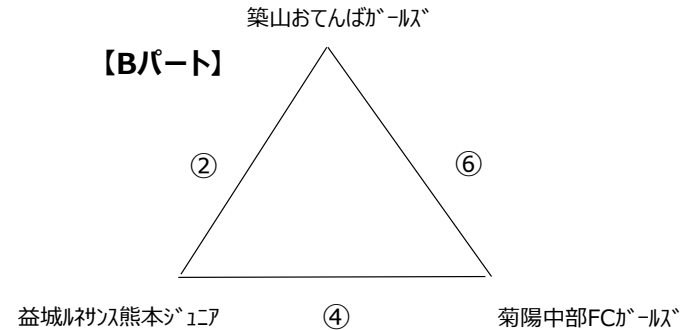

【参加チーム】

- 1 FCK MARRY GOLD KUMAMOTO レディース
- 2 MELSA熊本FCホニータ
- 3 熊本ユニテッドSCイエロー
- 4 築山おてんばガールズ
- 5 益城RFC益城SC
- 6 菊陽中部FCガールズ

【組み合わせ】

1日（土）予選リーグ（大津運動公園多目的）

【Aパート】

【Bパート】

試合時間：15' - 5' - 15'		Aパート			審判／記録	
試合	対戦カード		開始時間	主審	記録	
第①試合	FCKマリゴールド	対 MELSA熊本FC	10:00	菊陽中部	本部	
第③試合	MELSA熊本FC	対 熊本ユニテッドSC	11:40	築山おてんば	本部	
第⑤試合	FCKマリゴールド	対 熊本ユニテッドSC	13:20	益城RFC	本部	