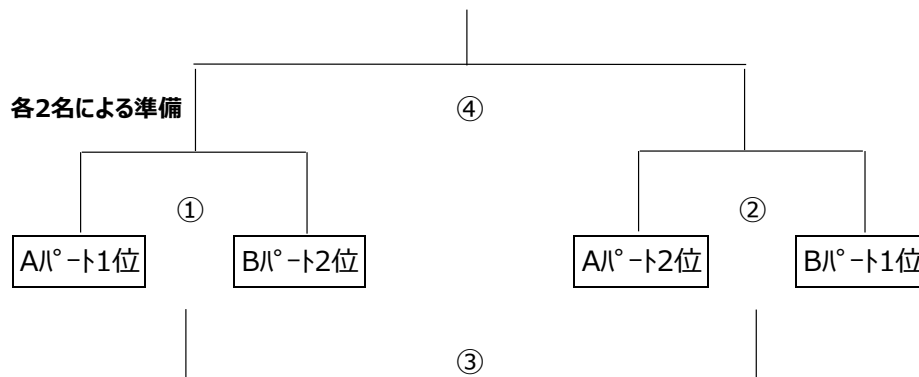

試合時間：15' - 5' - 15'		Bパート			審判／記録	
試合	対戦カード		開始時間	主審	記録	
第②試合	築山おてんば	対 益城RFC益城SC	10:50	熊本USC	本部	
第④試合	益城RFC益城SC	対 菊陽中部FC	12:30	マリゴールド	本部	
第⑥試合	築山おてんば	対 菊陽中部FC	14:10	MELSA	本部	

※各パートの1位と2位チーム（計4チーム）が決勝トーナメントに進出する。

3日（月・祝） 決勝トーナメント（熊本県民運動公園多目的Cコート）

【予定時間】 集合 8:25

会場設営 8:30 参加チーム 各2名による準備

試合開始 10:00

閉会式 第4試合終了後

試合時間：15' - 5' - 15'		決勝トーナメント			審判／記録	
試合	対戦カード			開始時間	主審	記録
第①試合	Aパート 1位	対	Bパート 2位	10:00	審判委員会	本部
第②試合	Bパート 1位	対	Aパート 2位	11:00	審判委員会	本部
第③試合	第①試合の敗者	対	第②試合の敗者	13:00	審判委員会	本部
第④試合	第①試合の勝者	対	第②試合の勝者	14:00	審判委員会	本部