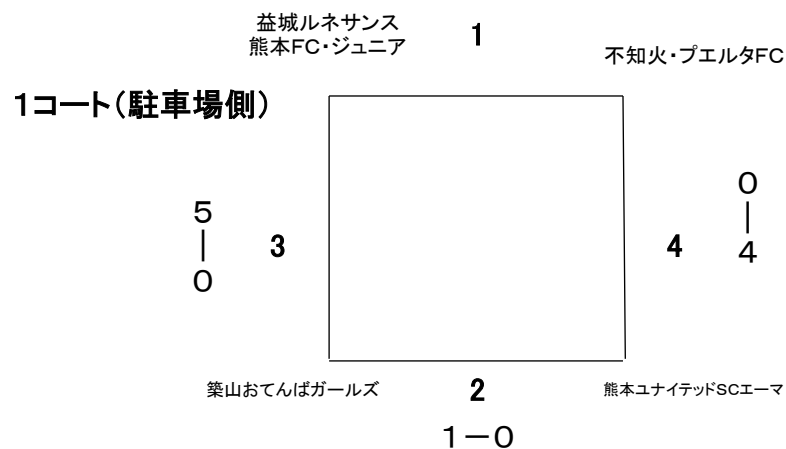

第24回 熊本県女子ユース(U12)サッカー選手権大会組合せ

【期 日】 平成26年9月27日(土)予選リーグ
平成26年9月28日(日)決勝トーナメント
【会 場】 合志市みずき台グラウンド
【予定時間】 集合 12:00
会場設営 12:30
監督会議 13:00
試合開始 13:30

【組み合わせ】

27日(土) 予選リーグ 5-0

試合時間: 15'-5'-15'

試合会場1コート				審判/記録	
試合	対	対	対	主審	記録
第①試合	益城ルネサンス熊本FCジュニア	対	不知火・プエルタFC	13:30	FCK 本部
第②試合	築山おてんばガールズ	対	熊本ユナイテッドSCエーマ	14:30	FCK 本部
第③試合	益城ルネサンス熊本FCジュニア	対	築山おてんばガールズ	15:30	メルサ 本部
第④試合	不知火・プエルタFC	対	熊本ユナイテッドSCエーマ	16:30	西里 本部

【前回成績】

優勝チーム(熊本ユナイテッドSCエーマ)
準優勝チーム(MELSA熊本FCポニータ)
3位チーム(プエルタ熊本FCL)

【参加チーム】

1. 1 益城ルネサンス熊本FC・ジュニア
2. 2 FCK MARRY GOLD KUMAMOTO レディース
3. 3 MELSA熊本FCポニータ
4. 4 熊本ユナイテッドSCエーマ
5. 5 築山おてんばガールズ
6. 6 不知火・プエルタFC
7. 7 西里女子サッカークラブ