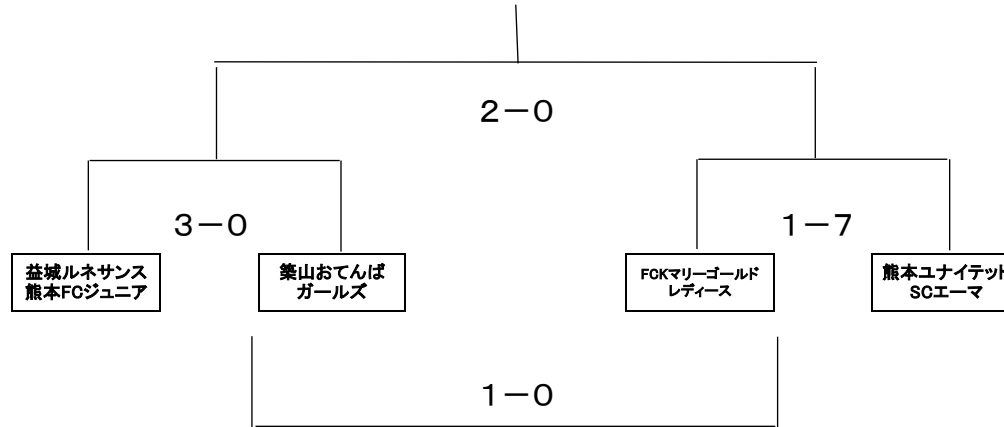

2コート(養護施設側)

試合時間: 15'-5'-15'

試合会場2コート				審判/記録	
試合	対	対	対	主審	記録
第①試合	FCKマリーゴールドレディース	対	メルサ熊本FCポニータ	13:30	築山 本部
第②試合	メルサ熊本FCポニータ	対	西里女子サッカークラブ	14:30	ルネサンス 本部
第③試合	FCKマリーゴールドレディース	対	西里女子サッカークラブ	15:30	ユナイテッド 本部
第④試合		対			プエルタ 本部

※1コートの上位2チームと2コートの1位、それ以外の両コートの最上位成績チーム(計4チーム)が決勝トーナメントに進出する。

【会場】 合志市みずき台グラウンド
 【予定時間】 集合 9:00
 監督会議 9:15
 試合開始 10:00

試合開始時間が会場設営状況等により、若干変更になる場合もあります。
 2コート(養護施設側)はフレンドリーマッチをおこないます。

28日(日) 決勝トーナメント
 1コート(駐車場側)