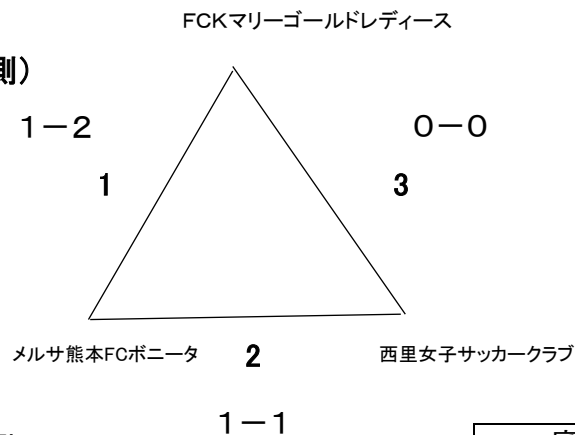

2コート(養護施設側)

試合時間: 15'-5'-15'

試合会場2コート				審判/記録	
試合	対	対	対	主審	記録
第①試合	FCKマリーゴールドレディース	対	メルサ熊本FCポニータ	13:30	築山 本部
第②試合	メルサ熊本FCポニータ	対	西里女子サッカークラブ	14:30	ルネサンス 本部
第③試合	FCKマリーゴールドレディース	対	西里女子サッカークラブ	15:30	ユナイテッド 本部
第④試合		対			プエルタ 本部

※1コートの上位2チームと2コートの1位、それ以外の両コートの最上位成績チーム(計4チーム)が決勝トーナメントに進出する。