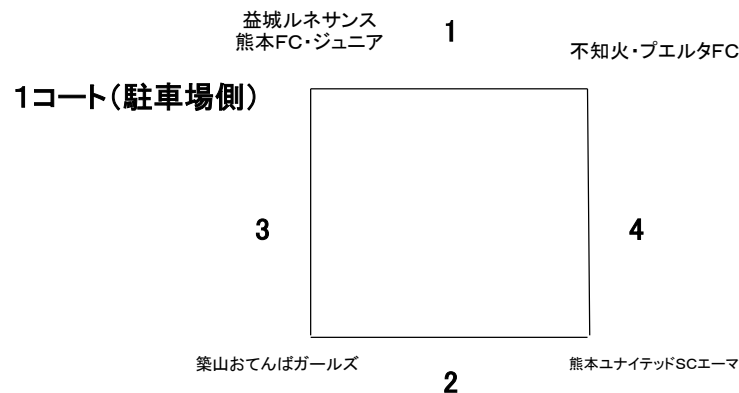

第24回 熊本県女子ユース(U12)サッカー選手権大会組合せ

【期 日】 平成26年9月27日(土)予選リーグ
平成26年9月28日(日)決勝トーナメント

【会 場】 合志市みずき台グランド

【予定時間】 集合 12:00
会場設営 12:30
監督会議 13:00
試合開始 13:30

【組み合わせ】

27日(土) 予選リーグ

【前回成績】

優勝チーム(熊本ユナイテッドSCエーマ)

準優勝チーム(MELSA熊本FCポニータ)

3位チーム(プエルタ熊本FCL)

【参加チーム】

1 益城ルネサンス熊本FC・ジュニア	6 不知火・プエルタFC
2 FCK MARRY GOLD KUMAMOTO レディース	7 西里女子サッカークラブ
3 MELSA熊本FCポニータ	
4 熊本ユナイテッドSCエーマ	
5 築山おてんばガールズ