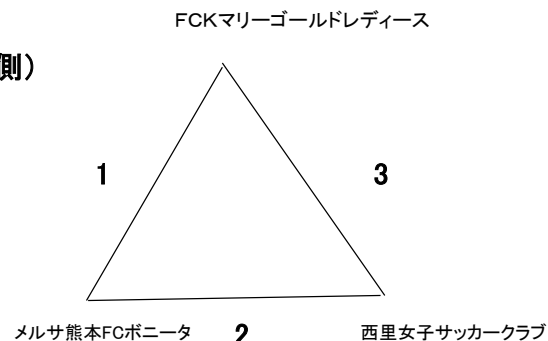

2コート(養護施設側)

試合時間: 15'-5'-15'					審判/記録	
試合会場1コート					主審	記録
第①試合	益城ルネサンス熊本FCジュニア	対	不知火・プエルタFC	13:30	FCK	本部
第②試合	築山おてんばガールズ	対	熊本ユナイテッドSCエーマ	14:30	FCK	本部
第③試合	益城ルネサンス熊本FCジュニア	対	築山おてんばガールズ	15:30	メルサ	本部
第④試合	不知火・プエルタFC	対	熊本ユナイテッドSCエーマ	16:30	西里	本部