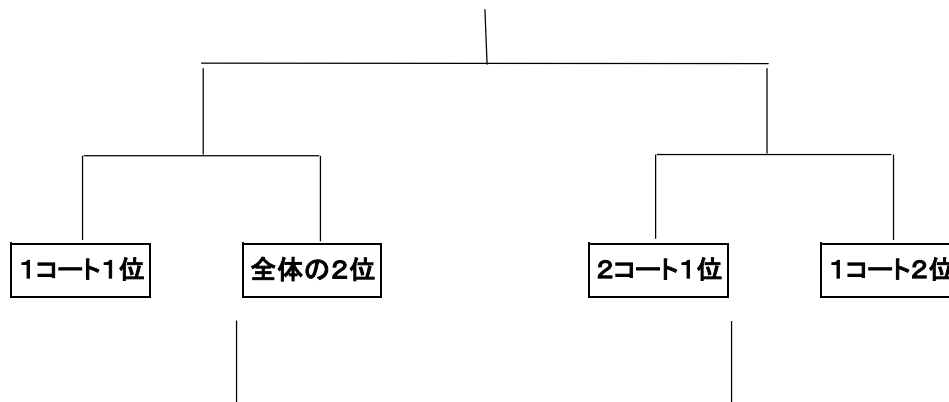

2コート(養護施設側)

試合時間: 15'-5'-15'					審判/記録	
試合会場1コート					主審	記録
第①試合	益城ルネサンス熊本FCジュニア	対	不知火・プエルタFC	13:30	FCK	本部
第②試合	築山おてんばガールズ	対	熊本ユナイテッドSCエーマ	14:30	FCK	本部
第③試合	益城ルネサンス熊本FCジュニア	対	築山おてんばガールズ	15:30	メルサ	本部
第④試合	不知火・プエルタFC	対	熊本ユナイテッドSCエーマ	16:30	西里	本部

※1コートの上位2チームと2コートの1位、それ以外の両コートの最上位成績チーム(計4チーム)が決勝トーナメントに進出する。

【会場】 合志市みずき台グランド
 【予定時間】 集合 9:00
 監督会議 9:15
 試合開始 10:00

試合開始時間が会場設営状況等により、若干変更になる場合もあります。
 2コート(養護施設側)はフレンドリーマッチで調整して使用できます。

28日(日) 決勝トーナメント
 1コート(駐車場側)