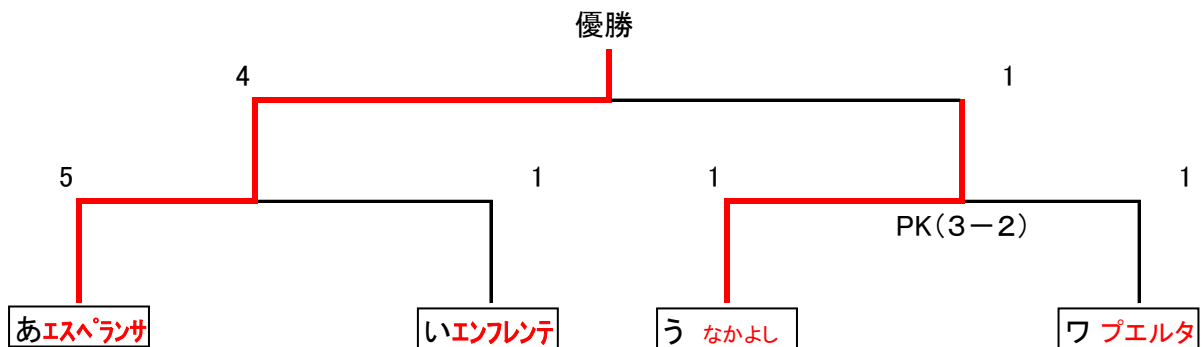

第20回九州ユースフットサル 熊本県大会 結果

	時間	対戦カード		主審	2審
	9:00	開場、会場設営(ABベンチ・オフィシャル、DEラインテープ・ゴール)			
①	10:30	A プエルタ熊本	1 3	B エスペランサ熊本	I G
②	11:15	D アルバランシア熊本	4 1	E クレアールIFC	A B
③	12:00	G カベッサ熊本	3 2	H エスペランサ熊本U14	D E
④	12:45	B エスペランサ熊本	5 0	C カベッサ小川	本部 本部
⑤	13:30	E クレアールIFC	3 4	F エンフレンテ熊本	B C
⑥	14:15	H エスペランサ熊本U14	0 4	I なかよし会	E F
⑦	15:00	C カベッサ小川	2 8	A プエルタ熊本	H I
⑧	15:45	F エンフレンテ熊本	3 2	D アルバランシア熊本	C A
⑨	16:30	I なかよし会	2 1	G カベッサ熊本	F D
⑩	18:00	あ エスペランサ熊本	5 1	い エンフレンテ熊本	派遣 派遣
⑪	18:45	う なかよし会	1 (3) 1 (2)	わ プエルタ熊本	派遣 派遣
⑫	20:15	あ エスペランサ熊本	4 1	う なかよし会	派遣 派遣
表彰、会場片づけ(表彰チーム)					

優勝: エスペランサ熊本
 準優勝: なかよし会

優勝したエスペランサ熊本は、10月25日・26日に福岡県にて開催されます九州大会へ出場します。