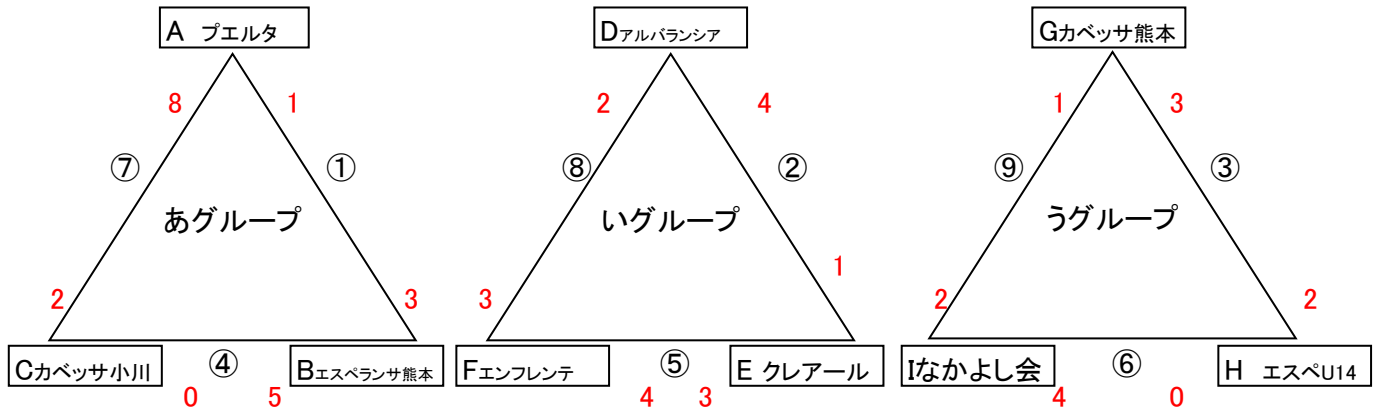

第20回九州ユースフットサル 熊本県大会 結果

	時間	対戦カード		主審	2審
	9:00	開場、会場設営(ABベンチ・オフィシャル、DEラインテープ・ゴール)			
①	10:30	A プエルタ熊本	1 3	B エスペランサ熊本	I G
②	11:15	D アルバランシア熊本	4 1	E クレアールIFC	A B
③	12:00	G カベッサ熊本	3 2	H エスペランサ熊本U14	D E
④	12:45	B エスペランサ熊本	5 0	C カベッサ小川	本部 本部
⑤	13:30	E クレアールIFC	3 4	F エンフレンテ熊本	B C
⑥	14:15	H エスペランサ熊本U14	0 4	I なかよし会	E F
⑦	15:00	C カベッサ小川	2 8	A プエルタ熊本	H I
⑧	15:45	F エンフレンテ熊本	3 2	D アルバランシア熊本	C A
⑨	16:30	I なかよし会	2 1	G カベッサ熊本	F D
⑩	18:00	あ エスペランサ熊本	5 1	い エンフレンテ熊本	派遣 派遣
⑪	18:45	う なかよし会	1 (3) 1 (2)	わ プエルタ熊本	派遣 派遣
⑫	20:15	あ エスペランサ熊本	4 1	う なかよし会	派遣 派遣
表彰、会場片づけ(表彰チーム)					

優勝: エスペランサ熊本
 準優勝: なかよし会

優勝したエスペランサ熊本は、10月25日・26日に福岡県にて開催されます九州大会へ出場します。