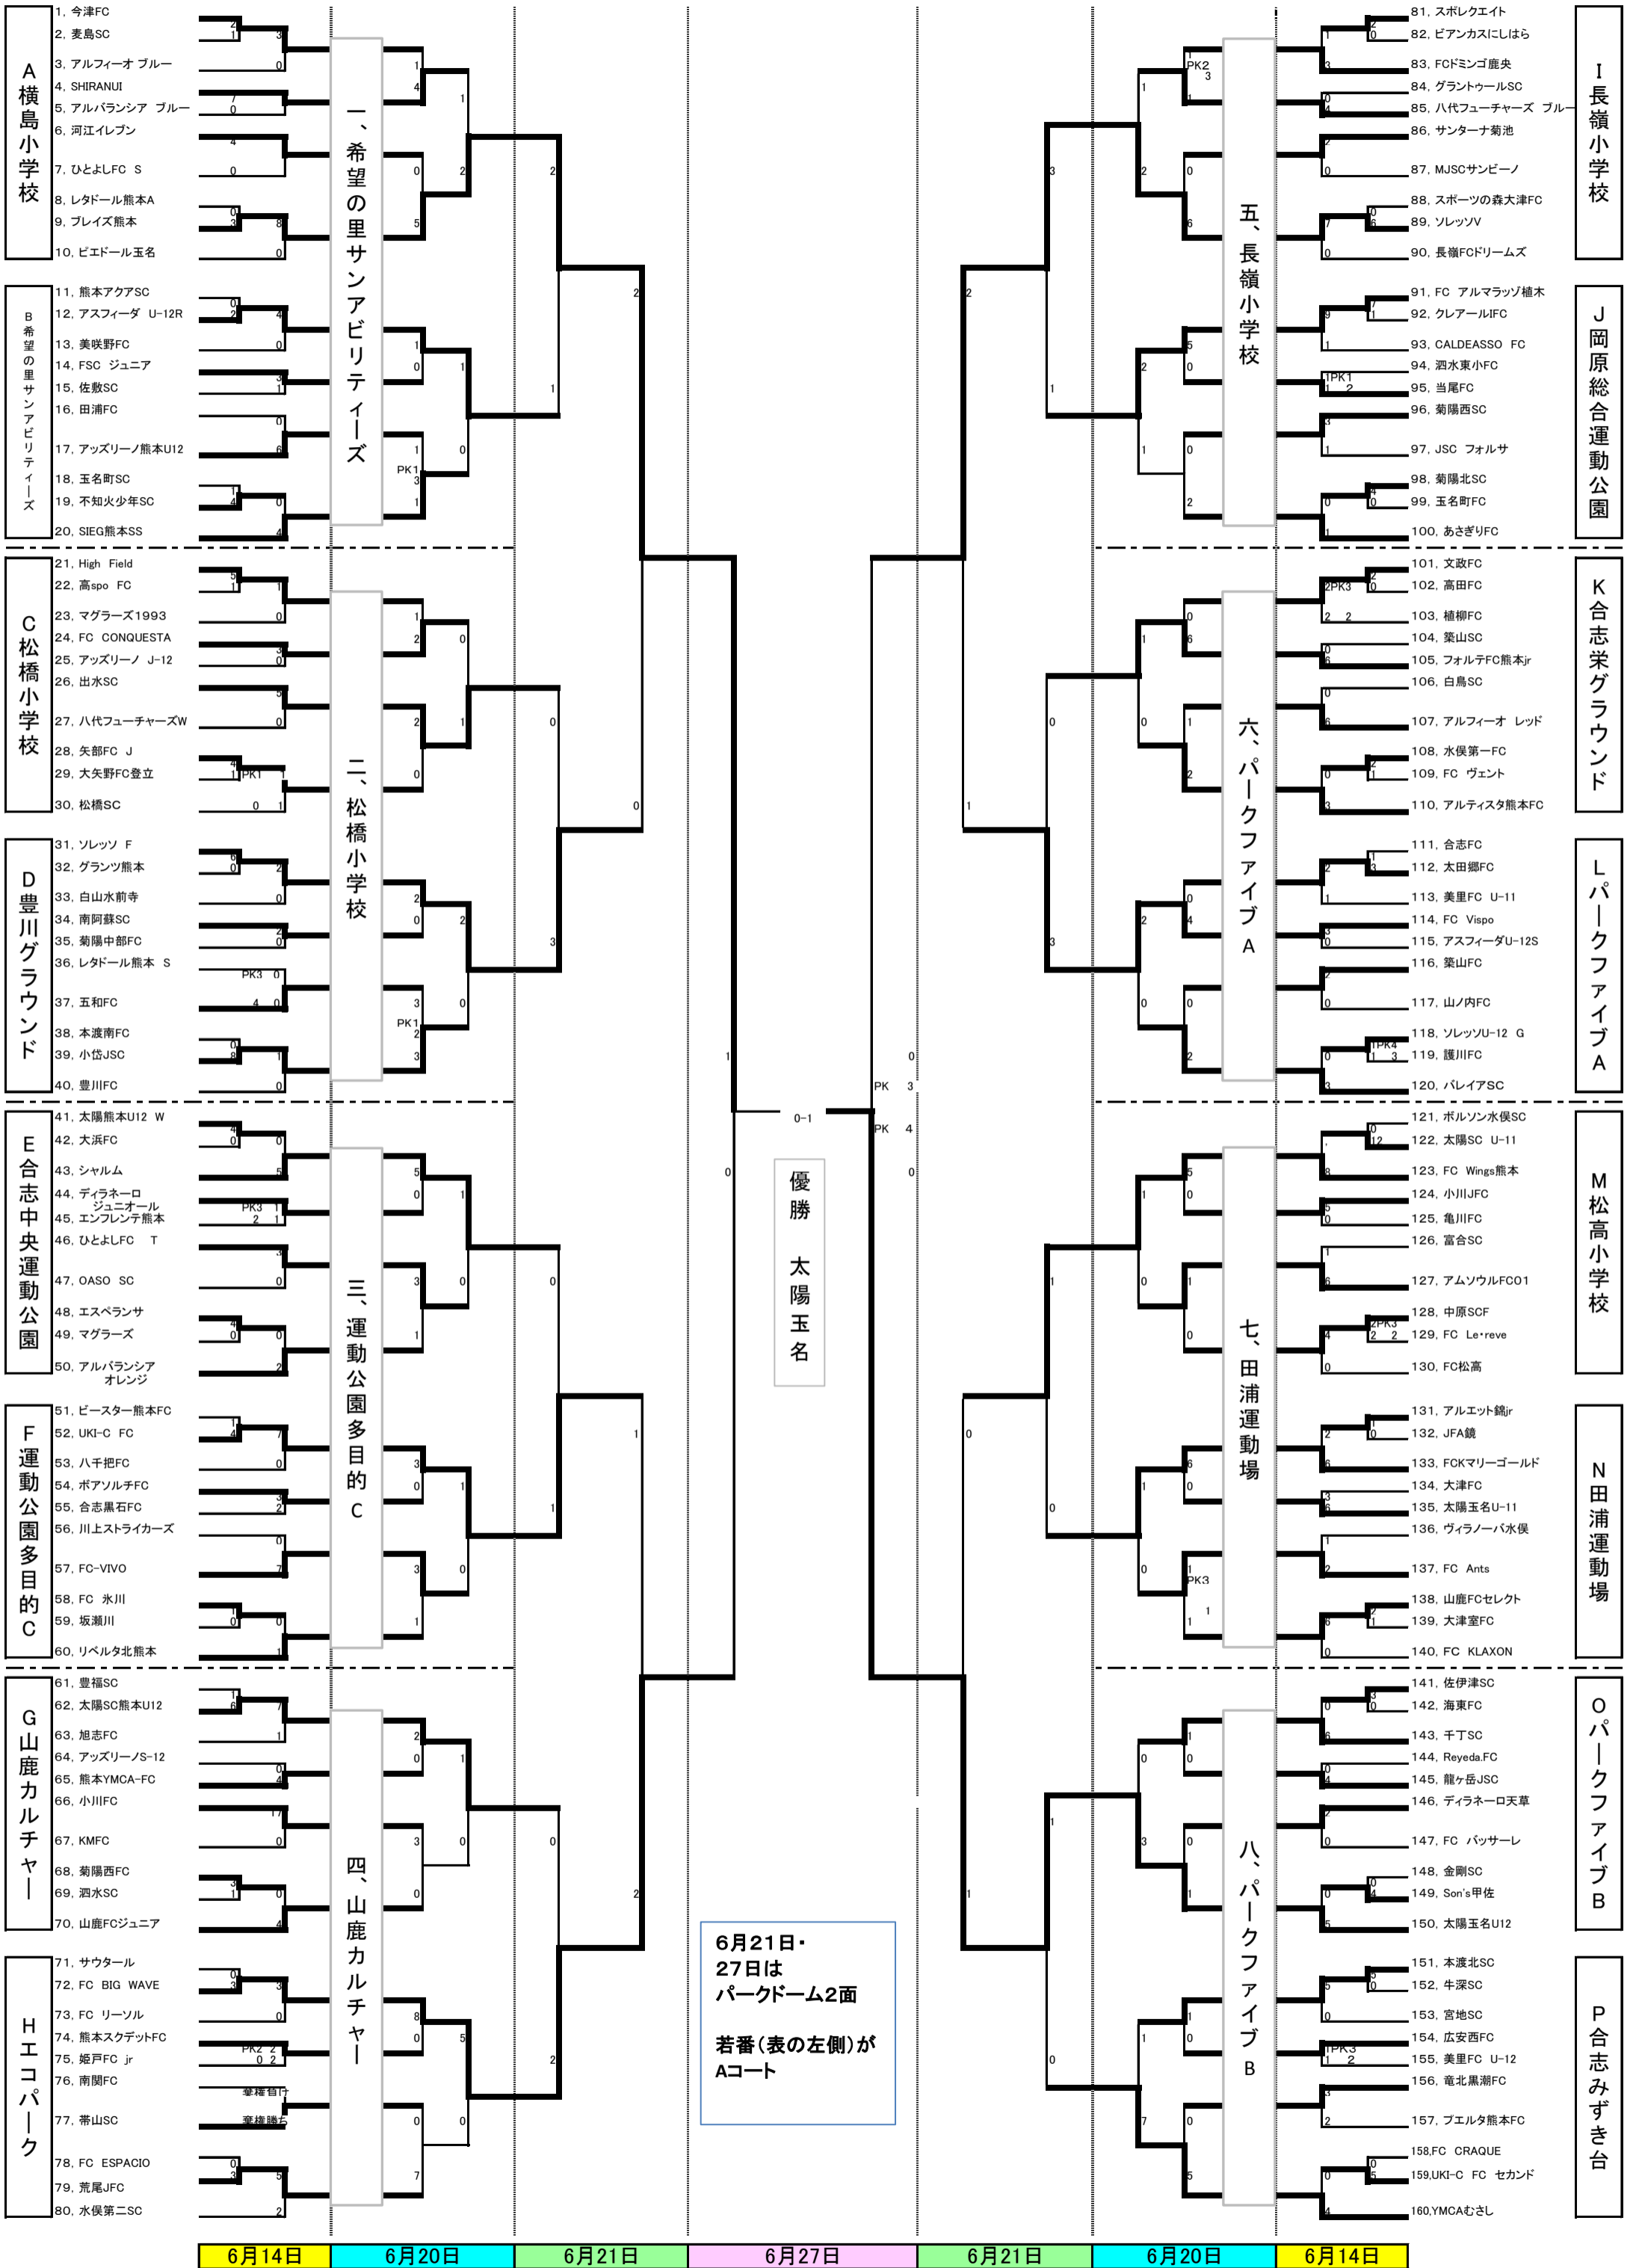

第41回 熊日学童オリンピックサッカー大会

- A 横島小学校**
- 1. 今津FC
 - 2. 麦島SC
 - 3. アルフィーオ ブルー
 - 4. SHIRANUI
 - 5. アルバランシア ブルー
 - 6. 河江イレブン
 - 7. ひとよLFC S
 - 8. レタドル熊本A
 - 9. プレイズ熊本
 - 10. ビエドル玉名

- B 希望の里サンアビリティーズ**
- 11. 熊本アークSC
 - 12. アスフィーダ U-12R
 - 13. 美咲野FC
 - 14. FSC ジュニア
 - 15. 佐敷SC
 - 16. 田浦FC
 - 17. アッズリーノ熊本U12
 - 18. 玉名町SC
 - 19. 不知火少年SC
 - 20. SIEG熊本SS