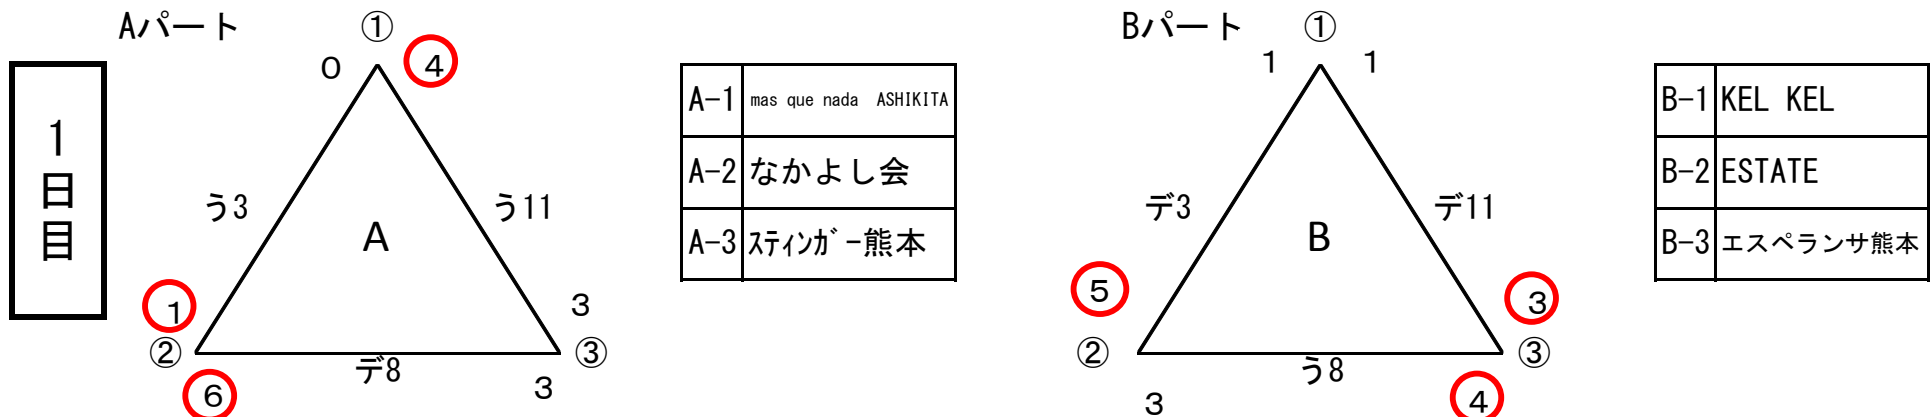

チャンピオンクラス

※順位は、①勝点、②直接対決 ③得失点差 ④総得点で決定します。
 ※2日目の3位決定戦はPKとします。