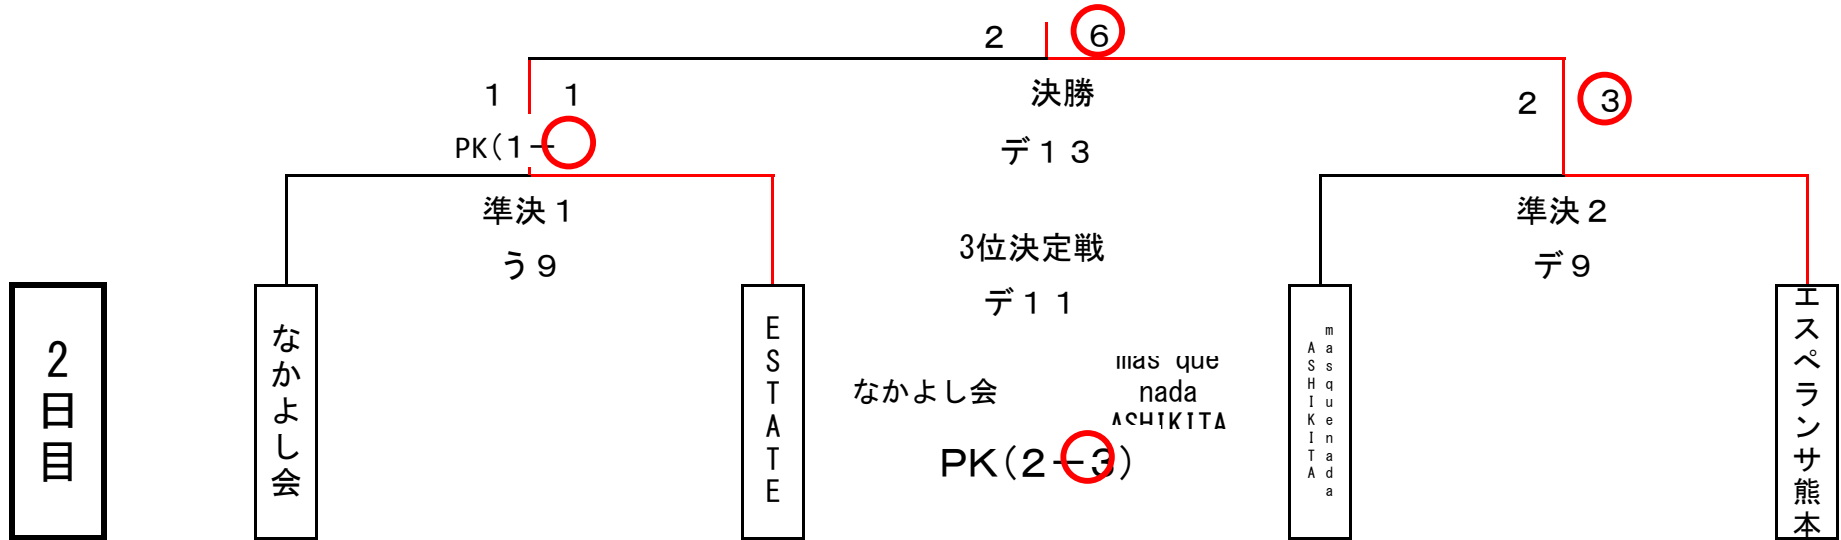

チャンピオンクラス

※順位は、①勝点、②直接対決 ③得失点差 ④総得点で決定します。
 ※2日目の3位決定戦はPKとします。