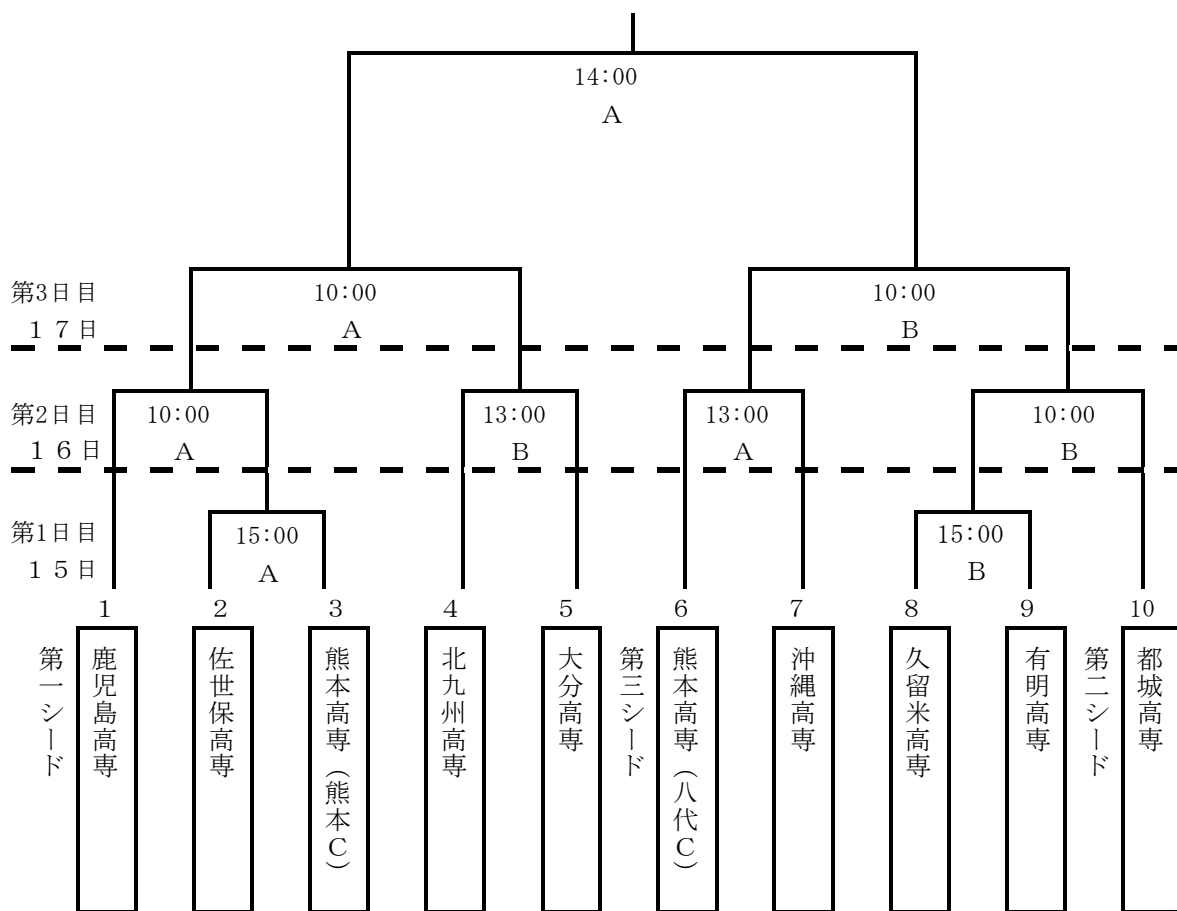

第53回(平成28年度)九州沖縄地区国立高等専門学校体育大会サッカー競技 組合せ表

A会場：熊本県営八代運動公園陸上競技場

B会場：熊本県営八代運動公園多目的広場