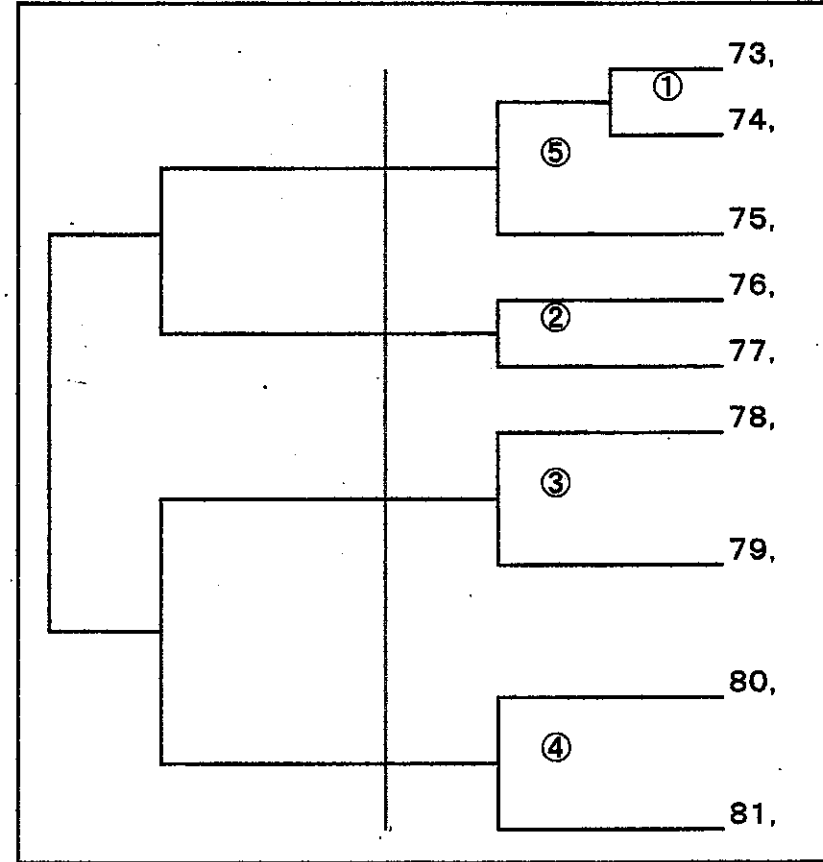

大会1日目のトーナメント表の見方と日程、審判割

1日目の試合順

試合順	試合時間	審判割
①	10:00~10:35	会場の3試合目
②	10:40~11:15	後審
③	11:20~11:55	後審
④	12:00~12:35	後審
⑤	12:40~13:15	後審