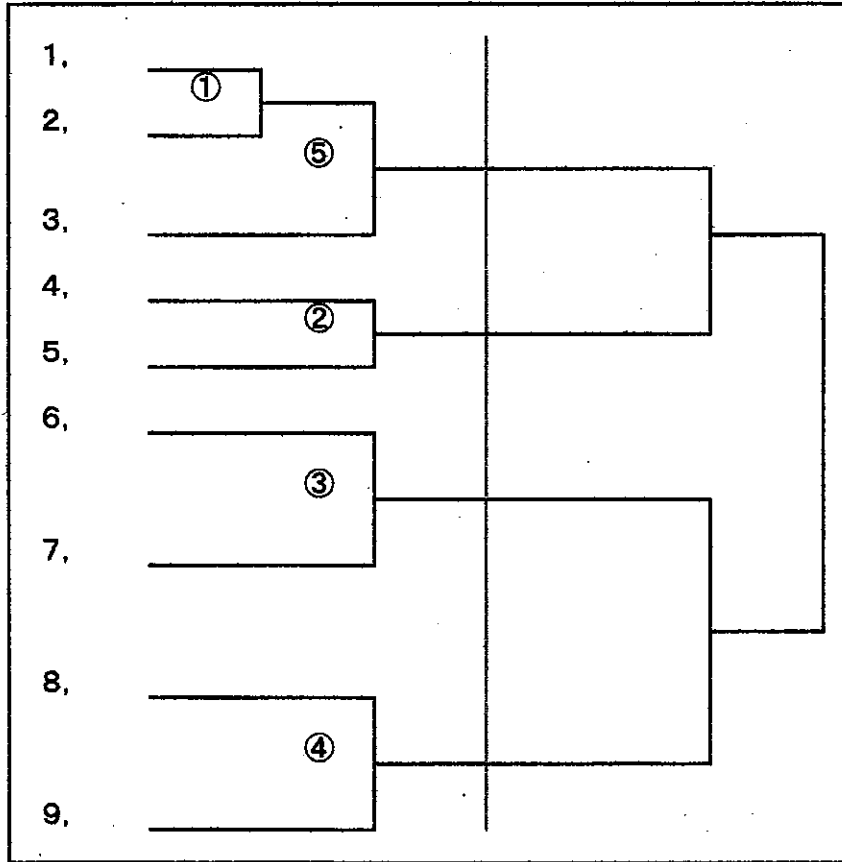

大会1日目のトーナメント表の見方と日程、審判割

1日目の試合順

試合順	試合時間	審判割
①	10:00~10:35	会場の3試合目
②	10:40~11:15	後審
③	11:20~11:55	後審
④	12:00~12:35	後審
⑤	12:40~13:15	後審