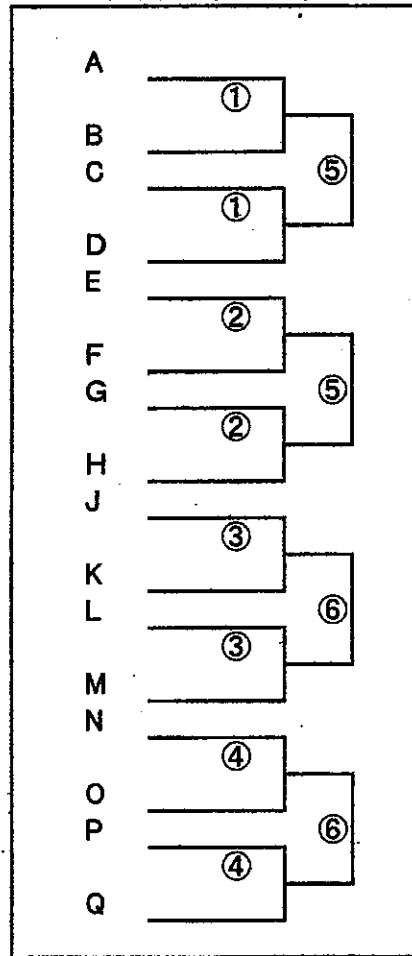

2日目以降のトーナメント表の見方と日程、審判割

大会2日目の日程

大会3日目の日程

大会2日目・3日目の日程

試合順	試合時間	審判割
①	10:00~10:35	④
②	10:40~11:15	①
③	11:20~11:55	②
④	12:00~12:35	③
⑤	13:00~13:35	④
⑥	13:40~14:15	⑤

大会最終日の日程

準決勝	10:00~10:45	派遣審判
決勝	12:00~12:45	

* 準決勝2試合は、同時進行。
準決勝と決勝は延長あり。