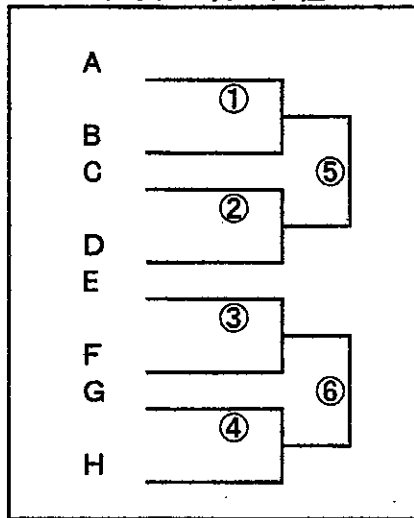

2日目以降のトーナメント表の見方と日程、審判割

大会2日目の日程

大会3日目の日程

大会2日目・3日目の日程

試合順	試合時間	審判割
①	10:00~10:35	④
②	10:40~11:15	①
③	11:20~11:55	②
④	12:00~12:35	③
⑤	13:00~13:35	④
⑥	13:40~14:15	⑤

大会最終日の日程

準決勝	10:00~10:45	派遣審判
決勝	12:00~12:45	

* 準決勝2試合は、同時進行。
準決勝と決勝は延長あり。