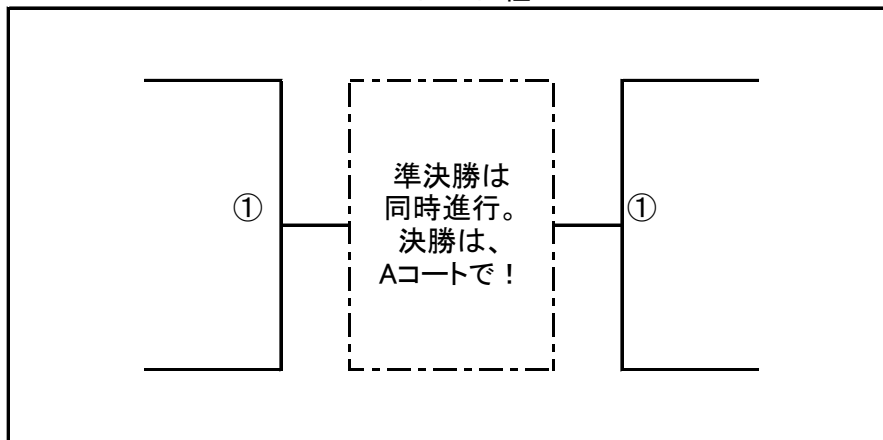

## 2日目以降のトーナメント表の見方と日程、審判割

31・6日の日程と審判割

試合順	試合時間	審判割
①	10:00~10:45	④
②	10:50~11:35	①
③	11:40~12:25	②
④	12:30~13:15	③
⑤	13:20~14:05	④
⑥	14:10~14:55	⑤

11日の日程

準決勝	10:00~10:45	派遣審判
決勝	12:00~12:45	