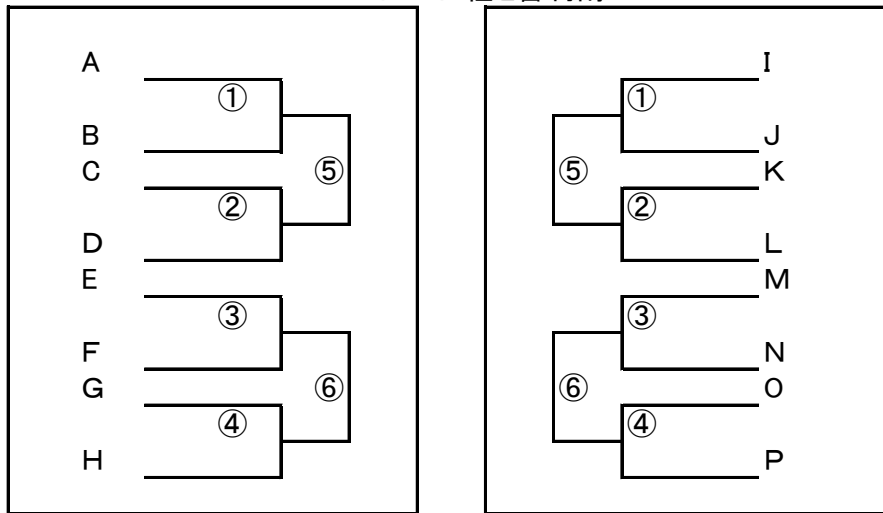

## 2日目以降のトーナメント表の見方と日程、審判割

31・6日の日程と審判割

試合順	試合時間	審判割
①	10:00~10:45	④
②	10:50~11:35	①
③	11:40~12:25	②
④	12:30~13:15	③
⑤	13:20~14:05	④
⑥	14:10~14:55	⑤

11日の日程

準決勝	10:00~10:45	派遣審判
決勝	12:00~12:45	