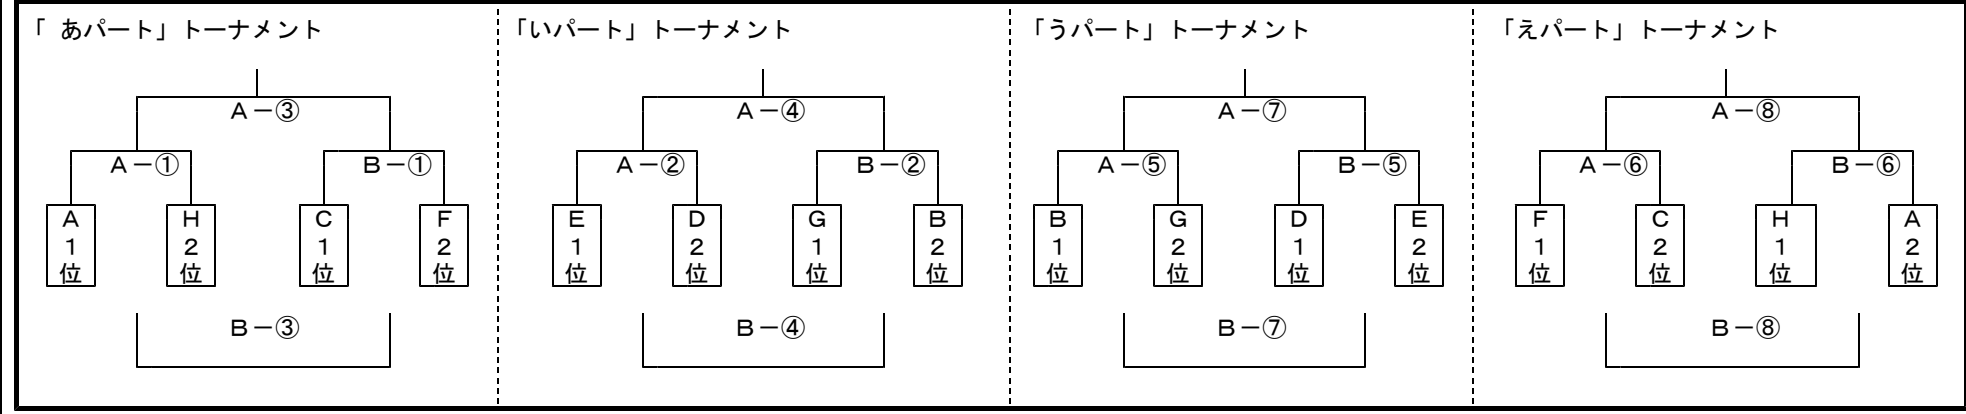

第6回 スーパースポーツゼビオカップ 熊本県U-10少年サッカー（9人制）大会

パート別決勝トーナメント 2月19日(宇城市小川町観音山総合運動公園グラウンド)

宇城市小川町観音山総合運動公園グラウンド A - Bコート

試合	開始時刻	審判 (各チーム1名ずつ)
①	10:00	A-①はA-②から、B-①はB-②から
②	10:45	A-②はA-①から、B-②はB-①から
③	11:30	A-③は協会から、B-③は相互審判
④	12:15	A-④は協会から、B-④は相互審判
⑤	13:00	A-⑤はA-⑥から、B-⑤はB-⑥から
⑥	13:45	A-⑥はA-⑤から、B-⑥はB-⑤から
⑦	14:30	A-⑦は協会から、B-⑦は相互審判
⑧	15:15	A-⑧は協会から、B-⑧は相互審判