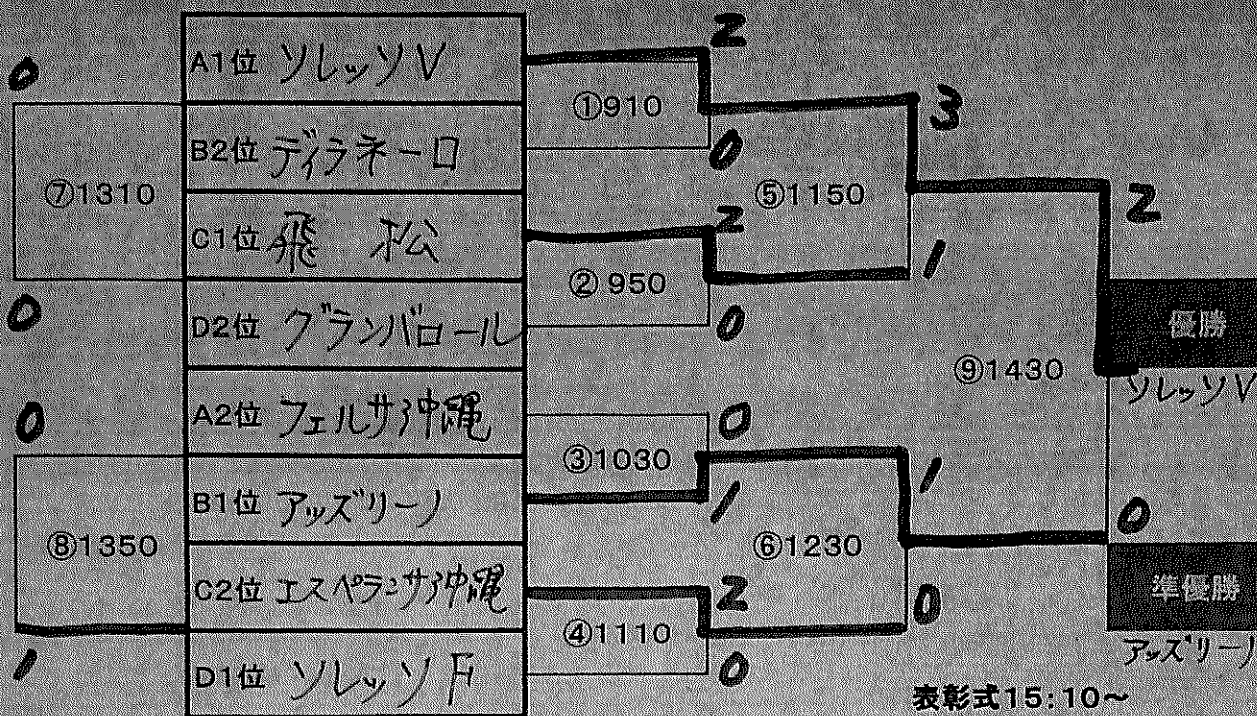

第2日(3月7日、日曜日)

★審判について★

主審1(笛)+補助1(手による合図)の2名でピッチに入る。2名でオフサイドラインをキープしながらジャッジする。
 第1試合は、同コート第4試合のチームより、1名ずつ(計2名)で行い、
 その後は、前の試合チームより1名ずつ(計2名)で行う。(自チームの試合直後に帯同審判を1名出す。)
 但し、上位(1位2位)トーナメントの決勝戦のみ、熊本県協会(2名)で行う。
 ※自チームの試合後に、速やかに次の試合の審判1名を出せるようご準備願います。(審判服の準備等)

決勝トーナメント(南ピッチ)

南ピッチ

表彰式15:10~
表彰対象チームのみ参加

火の国トーナメント(北ピッチ)

北ピッチ

表彰式15:10~
表彰対象チームのみ参加