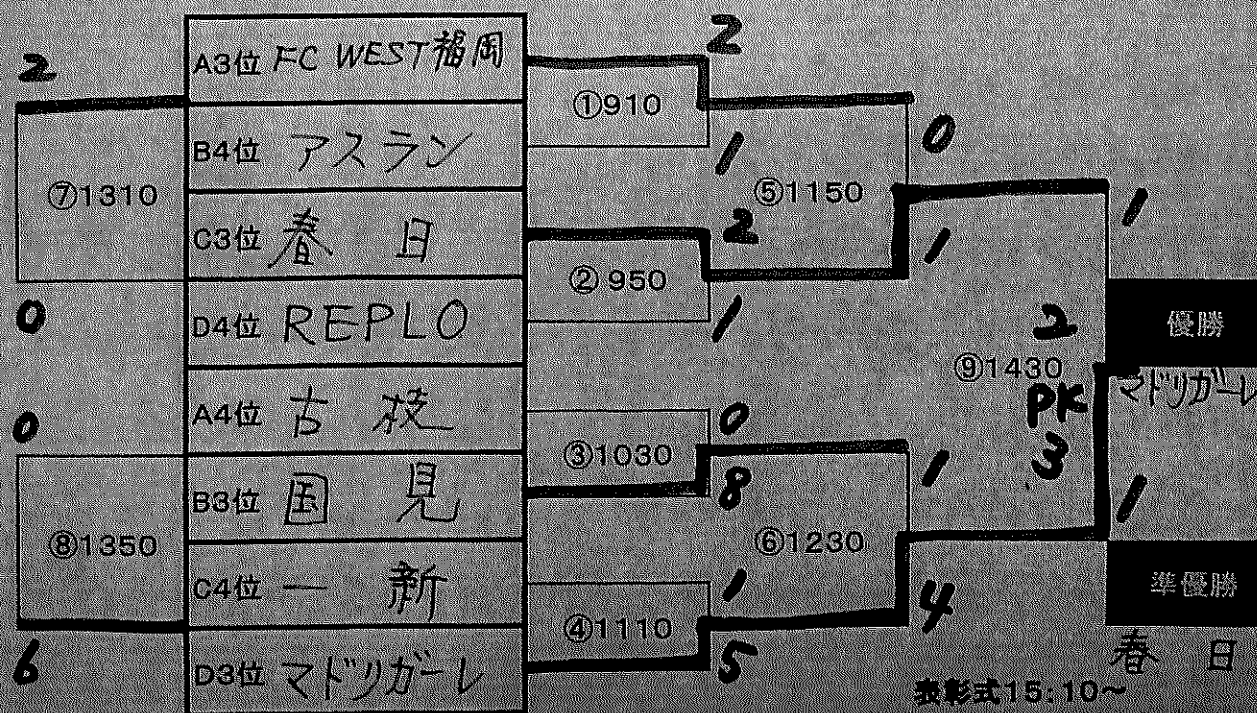

第2日(3月7日、日曜日)

★審判について★

主審1(笛)+補助1(手による合図)の2名でピッチに入る。2名でオフサイドラインをキープしながらジャッジする。
 第1試合は、同コート第4試合のチームより、1名ずつ(計2名)で行い、
 その後は、前の試合チームより1名ずつ(計2名)で行う。(自チームの試合直後に帯同審判を1名出す。)
 但し、上位(1位2位)トーナメントの決勝戦のみ、熊本県協会(2名)で行う。
 ※自チームの試合後に、速やかに次の試合の審判1名を出せるようご準備願います。(審判服の準備等)

決勝トーナメント(南ピッチ)

南ピッチ

表彰式15:10~
表彰対象チームのみ参加

火の国トーナメント(北ピッチ)

北ピッチ

表彰式15:10~
表彰対象チームのみ参加