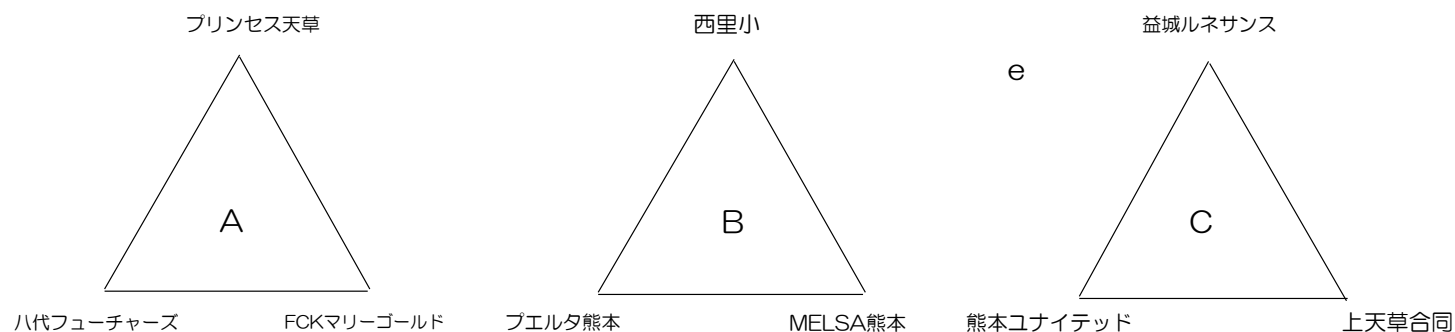

第25回 熊本県女子ユース(U12)サッカー選手権大会組合せ

【期 日】 平成27年9月23日(水・祝) 予選リーグ
平成27年9月26日(土) 決勝リーグ
【会 場】 本田技研工業(株) 総合グラウンド
【予定時間】 集合 8:00
会場設営 8:10
監督打合せ 9:00
試合開始 10:00

【前回成績】

優勝チーム(益城ルネサンス熊本FCジュニア)
準優勝チーム(熊本ユナイテッドSCエーマ)
3位チーム(築山おてんばガールズ)

【参加チーム】

1 益城ルネサンス熊本FCジュニア	6 八代フューチャーズ
2 FCK MARRY GOLD KUMAMOTOレディース	7 プリンセス天草
3 MELSA熊本FCボニータ	8 上天草合同
4 熊本ユナイテッドSCエーマ	9 西里小学校
5 プエルタFCL	

【組み合わせ】

23日(水・祝) 予選リーグ

試合時間：15'-5'-15'				審判/記録	
試合会場		駐車場側コート		主審	記録
第①試合	プリンセス天草	対	八代フューチャーズ	10:00	FCKマリーゴールド 本部
第②試合	益城ルネサンス	対	熊本ユナイテッド	10:45	上天草合同 本部
第③試合	プリンセス天草	対	FCKマリーゴールド	11:30	八代フューチャーズ 本部
第④試合	益城ルネサンス	対	上天草合同	12:15	熊本ユナイテッド 本部
第⑤試合	八代フューチャーズ	対	FCKマリーゴールド	13:00	プリンセス天草 本部
第⑥試合	熊本ユナイテッド	対	上天草合同	13:45	益城ルネサンス 本部

試合時間：15'-5'-15'				審判/記録	
試合会場		レース側コート		主審	記録
第①試合	西里小	対	プエルタ熊本	10:00	MELSA熊本 本部
第②試合	-	対	-	-	-
第③試合	西里小	対	MELSA熊本	11:30	プエルタ熊本 本部
第④試合	-	対	-	-	-
第⑤試合	プエルタ熊本	対	MELSA熊本	13:00	西里小 本部
第⑥試合	-	対	-	-	-

※A,B,Cの各ブロック1位により、決勝リーグ(3チームによるリーグ戦)を行い、優勝から3位まで決定する。