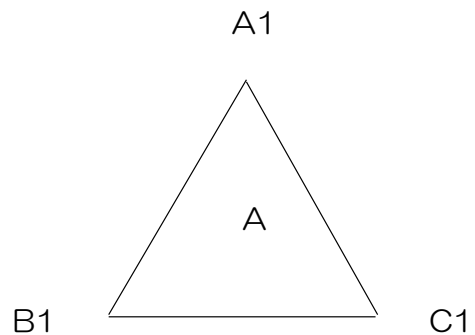

【会場】 本田技研工業(株)総合グラウンド
【予定時間】 集合 8:30
会場設営 8:30
監督打合せ 9:00
試合開始 10:00

試合開始時間が会場設営状況等により、若干変更になる場合もあります。

26日(土) 決勝リーグ
駐車場側コート

試合時間：15' - 5' - 15'

リーグ戦順	開始時間	駐車場側コート		レース側コート			審判/記録		
			vs			vs		主審	記録
第1試合	10:00	A1	vs	B1	-	vs	-	協会	本部
第2試合	12:00	B1	vs	C1	-	vs	-	協会	本部
第3試合	13:00	A1	vs	C1	-	vs	-	協会	本部

最終結果

- 1位
- 2位
- 3位

閉会式 第3試合終了後