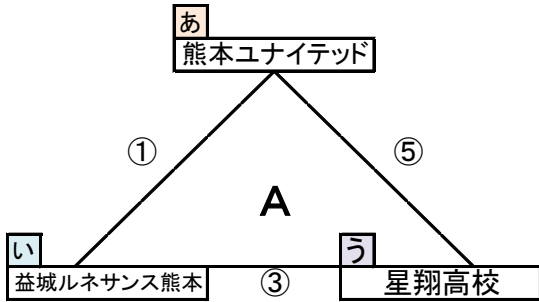

第34回熊本県女子サッカー選手権大会

【予選リーグ】 8月1日(土)

監督会議 9:00～

【会場】日奈久ドリームランド多目的広場A(天然芝)

【会場】日奈久ドリームランド多目的広場B(天然芝)

試合		時間	チーム名	スコア	チーム名	R	A1	A2	4th	記録
①	A	10:00 ~ 11:20	熊本ユナイテッド	-	益城ルネサンス熊本	う	あ	い	う	あ
②	B	10:00 ~ 11:20	秀岳館高校	-	エスプレッソ	か	え	お	か	え
③	A	12:30 ~ 13:50	益城ルネサンス熊本	-	星翔高校	あ	い	う	あ	あ
④	B	12:30 ~ 13:50	エスプレッソ	-	慶誠高校	え	お	か	え	え
⑤	A	15:00 ~ 16:20	熊本ユナイテッド	-	星翔高校	い	あ	う	い	あ
⑥	B	15:00 ~ 16:20	秀岳館高校	-	慶誠高校	お	え	か	お	え