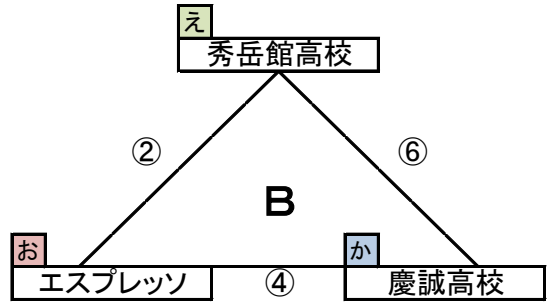

第34回熊本県女子サッカー選手権大会

【予選リーグ】 8月1日(土)

監督会議 9:00～

【会場】日奈久ドリームランド多目的広場A(天然芝)

【会場】日奈久ドリームランド多目的広場B(天然芝)

試合		時間	チーム名	スコア	チーム名	R	A1	A2	4th	記録
①	A	10:00 ~ 11:20	熊本ユナイテッド	-	益城ルネサンス熊本	う	あ	い	う	あ
②	B	10:00 ~ 11:20	秀岳館高校	-	エスプレッソ	か	え	お	か	え
③	A	12:30 ~ 13:50	益城ルネサンス熊本	-	星翔高校	あ	い	う	あ	あ
④	B	12:30 ~ 13:50	エスプレッソ	-	慶誠高校	え	お	か	え	え
⑤	A	15:00 ~ 16:20	熊本ユナイテッド	-	星翔高校	い	あ	う	い	あ
⑥	B	15:00 ~ 16:20	秀岳館高校	-	慶誠高校	お	え	か	お	え