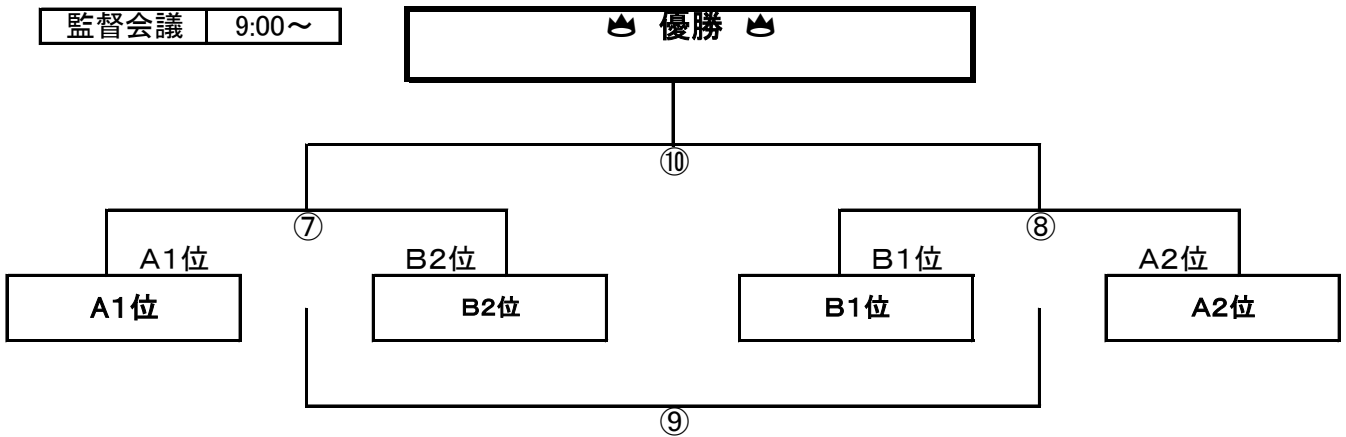

第34回熊本県女子サッカー選手権大会

【予選リーグ】 8月1日(土)

監督会議 9:00～

【会場】日奈久ドリームランド多目的広場A(天然芝)

【会場】日奈久ドリームランド多目的広場B(天然芝)

試合		時間	チーム名	スコア	チーム名	R	A1	A2	4th	記録
①	A	10:00 ~ 11:20	熊本ユナイテッド	-	益城ルネサンス熊本	う	あ	い	う	あ
②	B	10:00 ~ 11:20	秀岳館高校	-	エスプレッソ	か	え	お	か	え
③	A	12:30 ~ 13:50	益城ルネサンス熊本	-	星翔高校	あ	い	う	あ	あ
④	B	12:30 ~ 13:50	エスプレッソ	-	慶誠高校	え	お	か	え	え
⑤	A	15:00 ~ 16:20	熊本ユナイテッド	-	星翔高校	い	あ	う	い	あ
⑥	B	15:00 ~ 16:20	秀岳館高校	-	慶誠高校	お	え	か	お	え

チーム名		勝	分	負	勝点	得点	失点	点差	順位
A	熊本ユナイテッド								
	益城ルネサンス熊本								
	星翔高校								
B	秀岳館高校								
	エスプレッソ								
	慶誠高校								

【決勝トーナメント】 8月15日(土)

【会場】 益城町総合運動公園陸上競技場(人工芝)

監督会議 9:00～

試合	時間	チーム名	スコア	チーム名	主審	副審
⑦	9:30 ~ 10:50	A1位	-	B2位	協会派遣	B1/A2
⑧	11:00 ~ 12:20	B1位	-	A2位	協会派遣	A1/B2
⑨	13:30 ~ 14:50	⑦敗者	-	⑧敗者	協会派遣	⑦⑧敗者
⑩	15:00 ~ 16:20	⑦勝者	-	⑧勝者	協会派遣	協会派遣